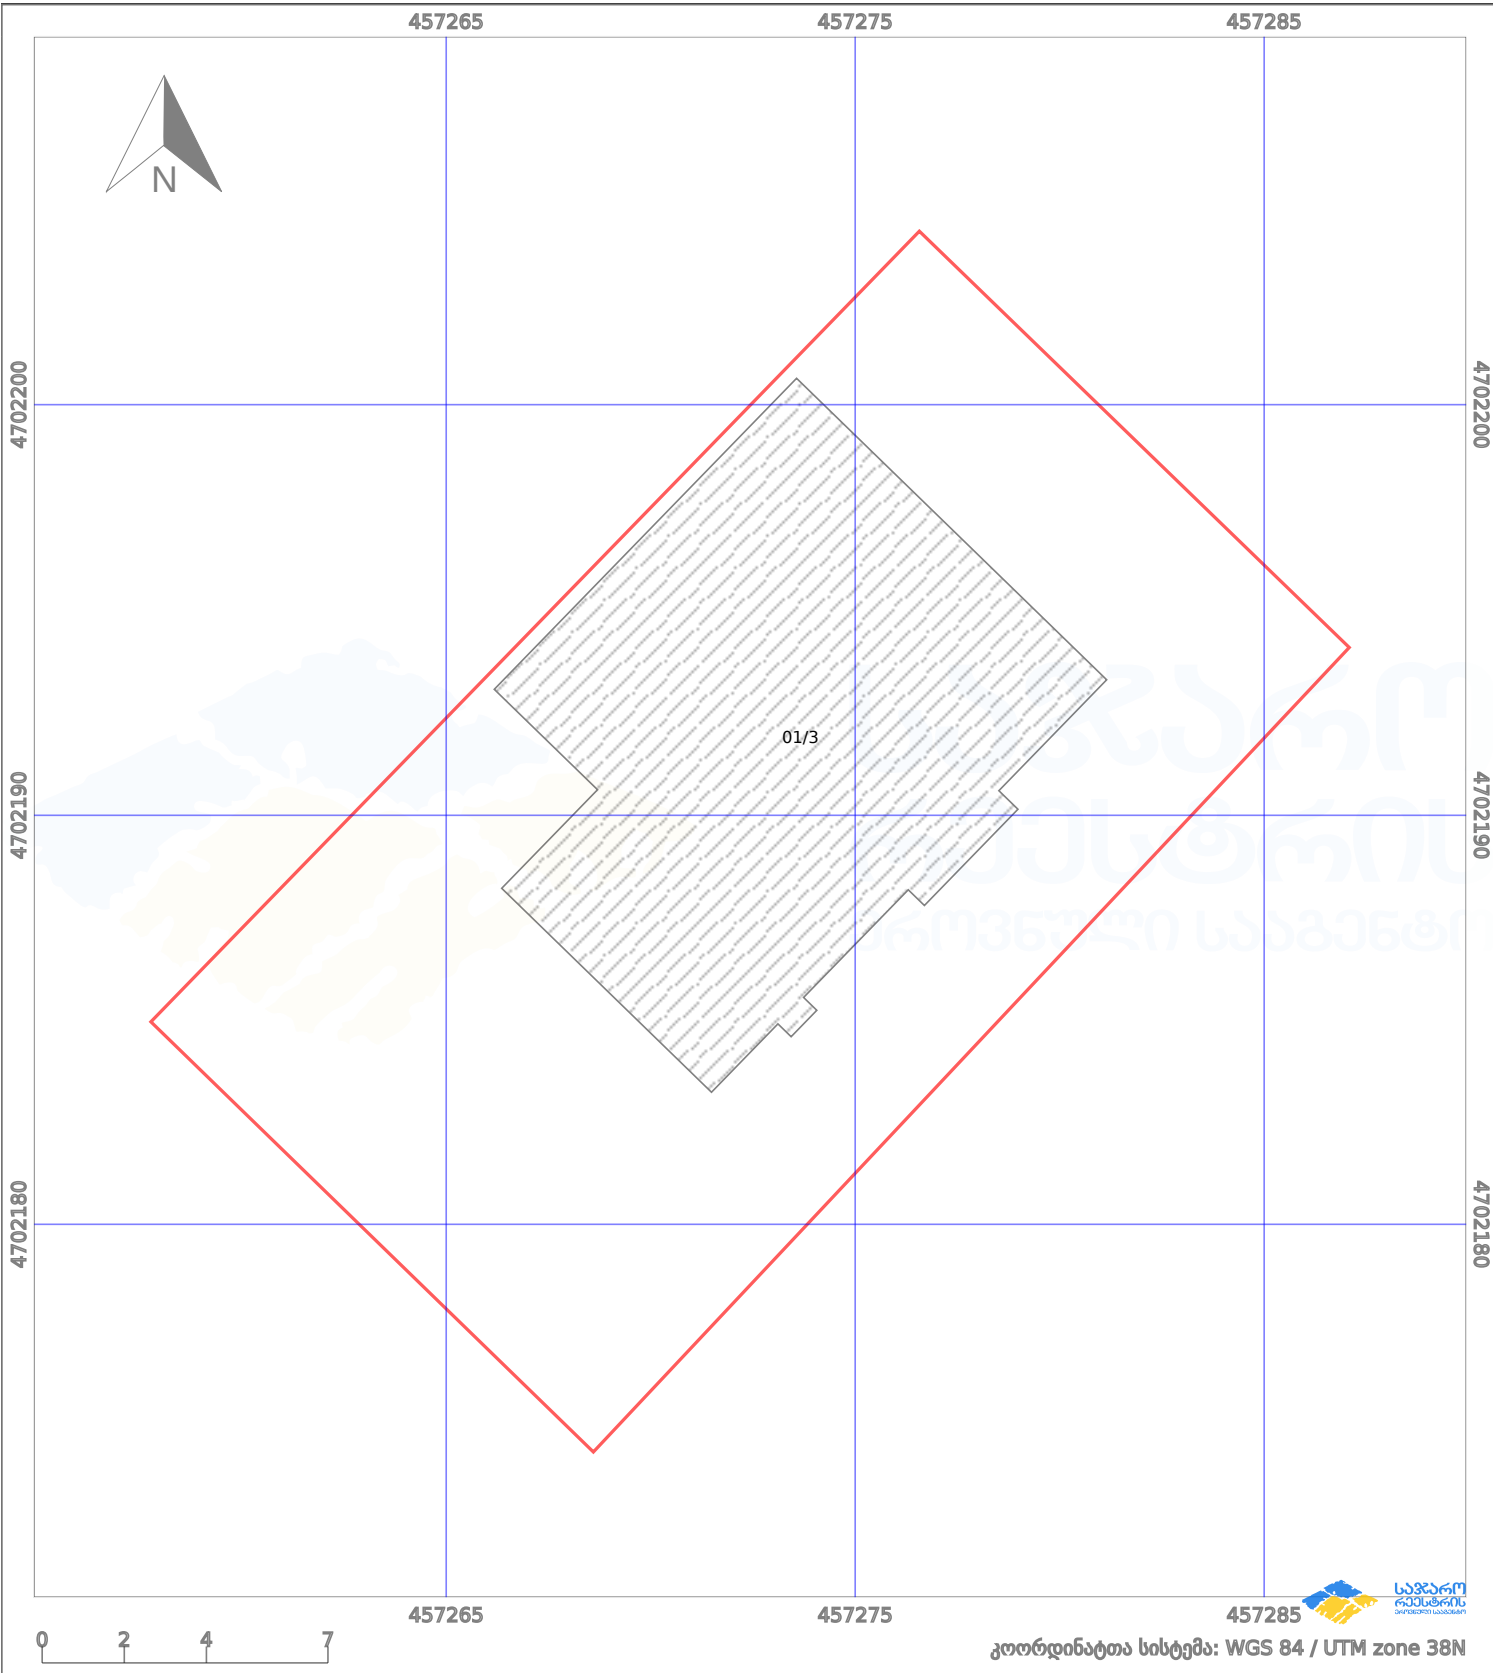

საკადასტრო გეგმა

საჯარო რეგისტრის ეროვნული
სააგენტო

საკადასტრო კოდი:

74.06.15.063

ნაკვეთის დანიშნულება:

არასასოფლო სამეურნეო

განცხადების ნომერი:

882026461381

ფართობი:

400 კვ.მ (WGS 84 / UTM zone 38N)

მომზადების თარიღი:

04/06/2026

პირობითი აღნიშვნები:

	ნაკვეთის საზღვარი		მშენებარე ნაგებობა		02/4	აშენებული ნაგებობა		მინისქვეშა ნაგებობა
	საზოგადოებრივი ნაგებობა		ტყის ფონდი			ვალდებულება		ქარსაფარი ბოლი