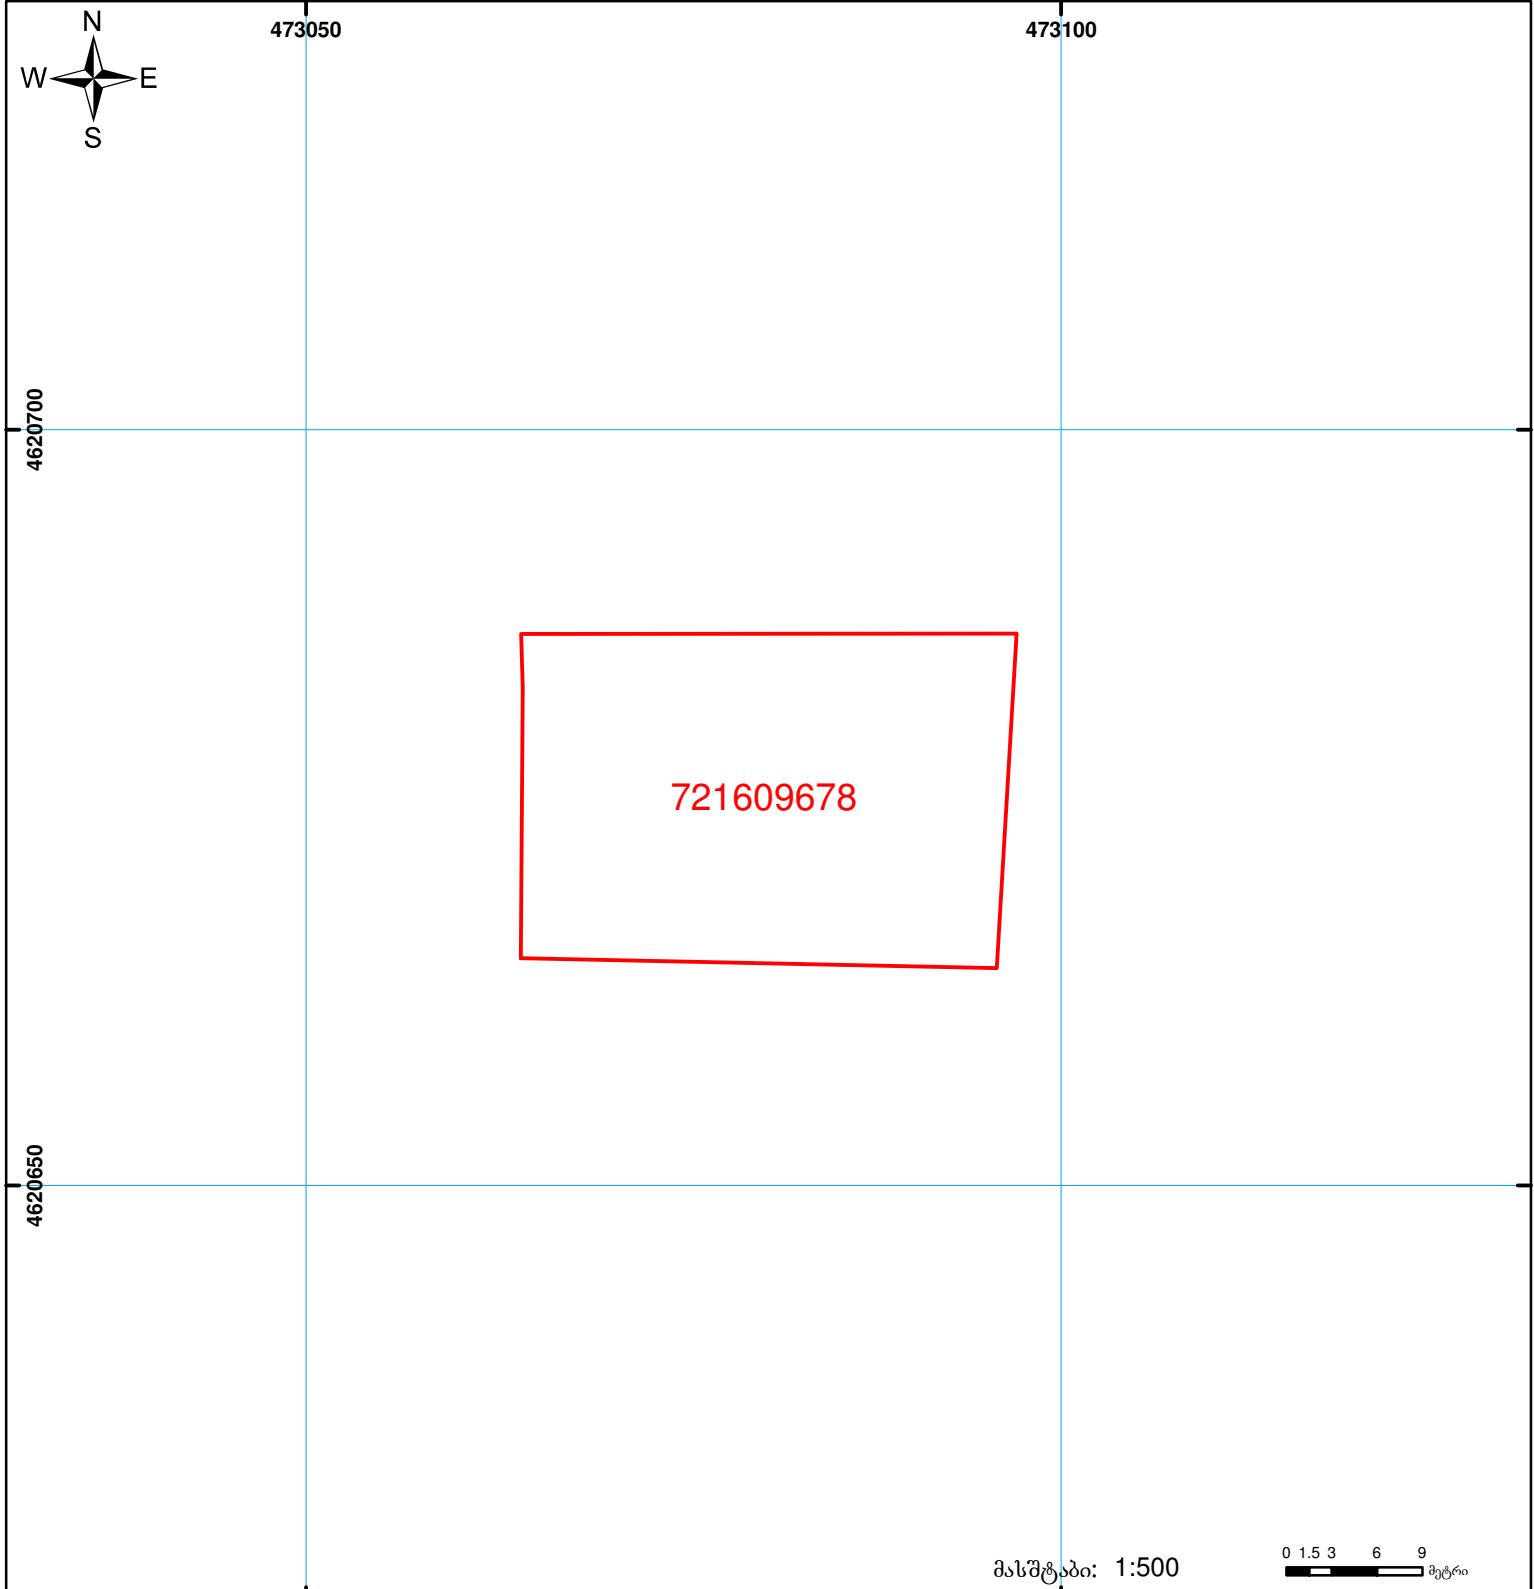

საქართველოს იუსტიციის სამინისტრო
 საჯარო რეგისტრის ეროვნული სააგენტო
საკადასტრო გეგმა

მიწის ნაკვეთის საკადასტრო კოდი: 72 16 09 678
 განცხადების რეგისტრაციის ნომერი: 882011363755
 მიწის ნაკვეთის ფართობი: 700 კვ.მ.
 დანიშნულება: სასოფლო-სამეურნეო
 კატეგორია:
 მომზადების თარიღი: 29.07.11

	მიწის ნაკვეთის საკადასტრო საზღვარი		შენიშნული ნაკვეთი		ვაღებულება		საზობრივი ნაკვეთი
	შენიშნული ნაკვეთი, პირობითი ნომერი/სართულიანობა		ვაღებულება		საზობრივი ნაკვეთი		საზობრივი ნაკვეთი

მასშტაბი: 1:500

0 1.5 3 6 9 მეტრი

00°0' UTM (საერთაშორისო) სისტემის კოორდ.