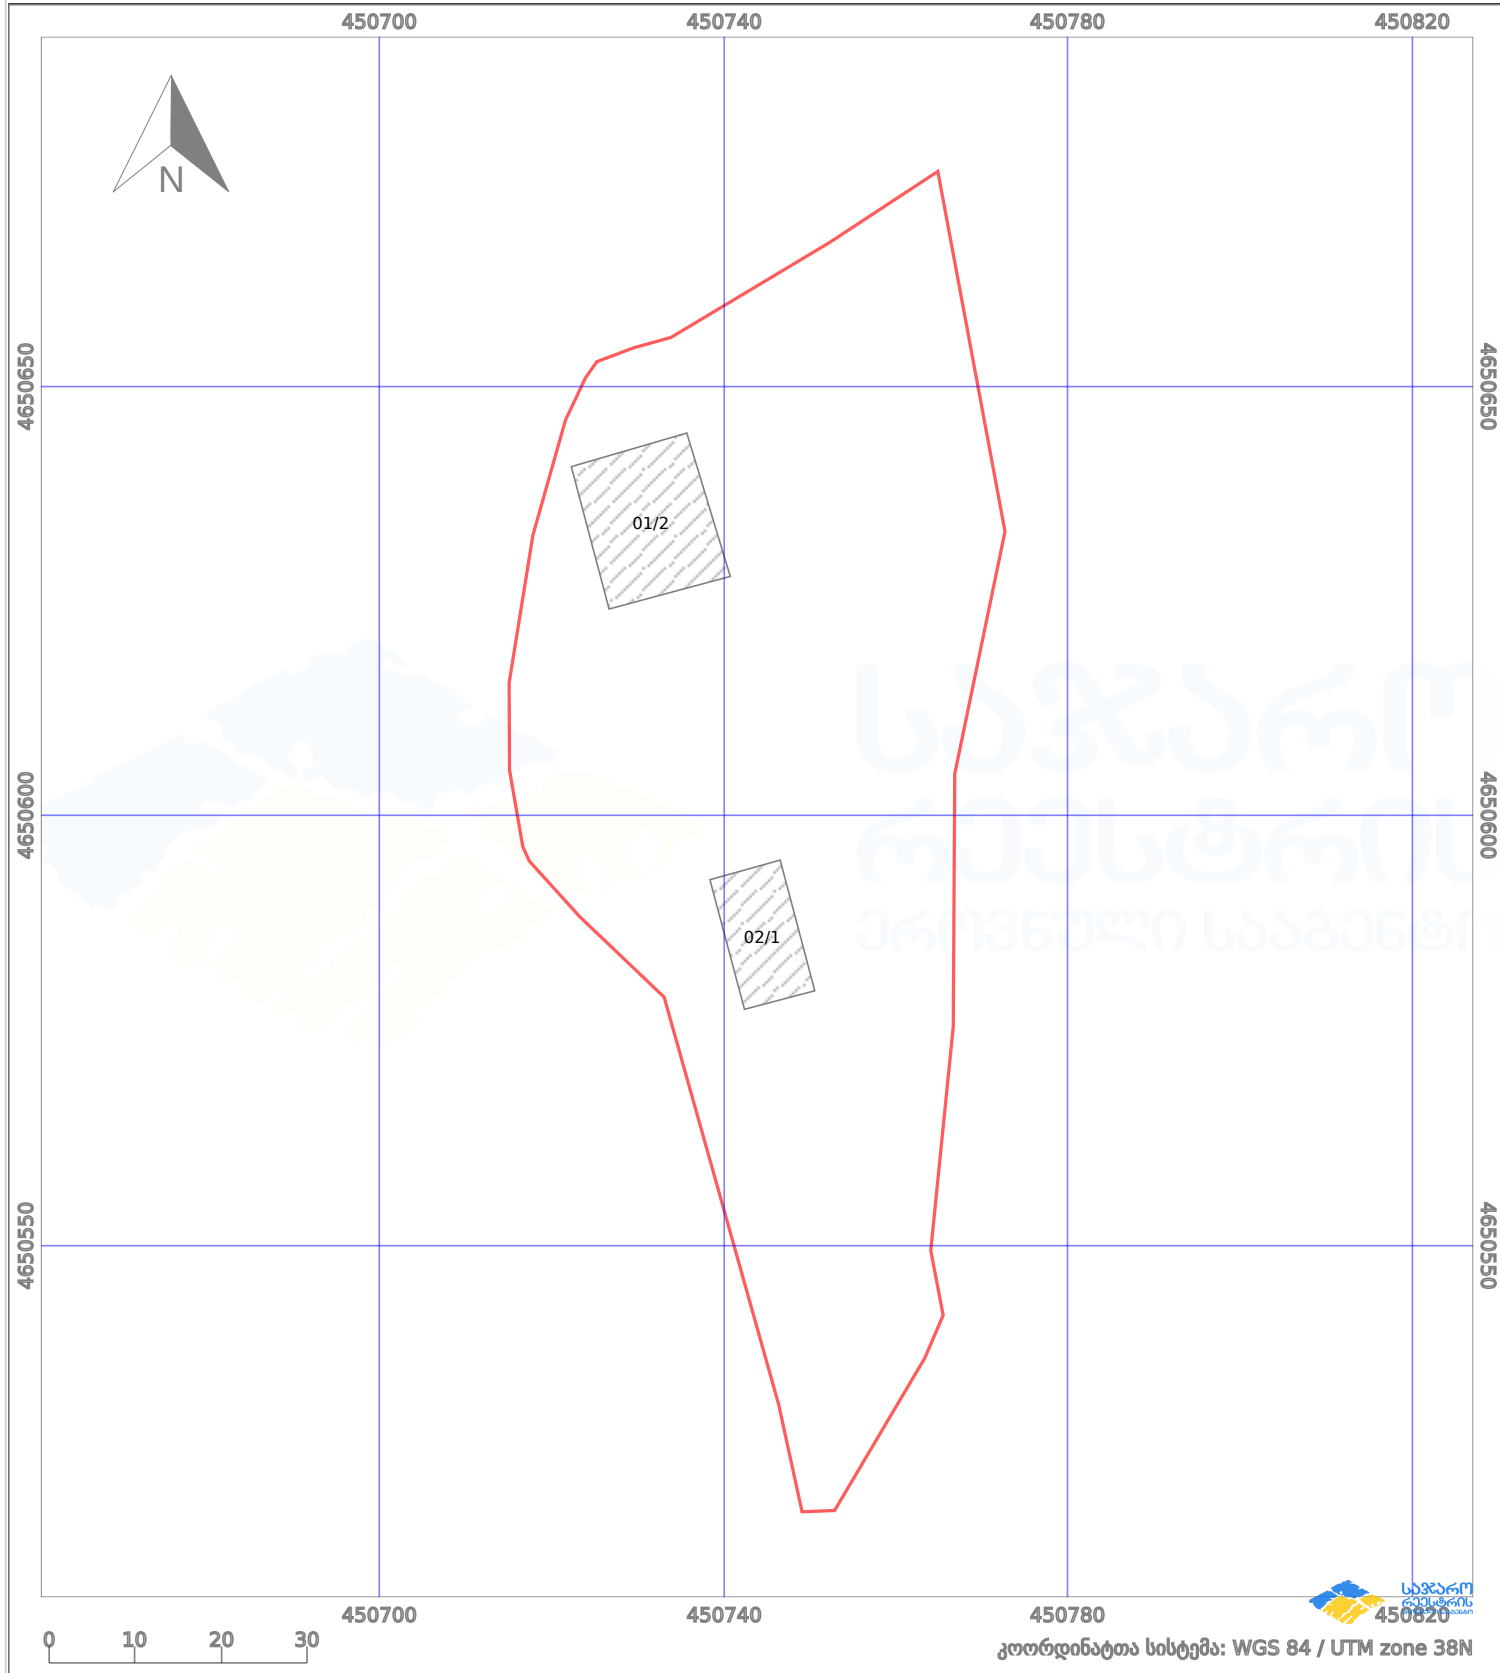

# საკადასტრო გეგმა

საქართველოს რეესტრის ეროვნული სააგენტო

საკადასტრო კოდი:

**67.03.32.447**

ნაკვეთის დანიშნულება:

**სასოფლო-სამეურნეო(საკარმიდამო)**

განცხადების ნომერი:

**882023231801**

ფართობი:

**5407 კვ.მ (WGS 84 / UTM zone 38N)**

მომზადების თარიღი:

**05/05/2023**

პირობითი აღნიშვნები:

- |  |                    |  |                    |  |                    |  |                |
|--|--------------------|--|--------------------|--|--------------------|--|----------------|
|  | ნაკვეთის საზღვარი  |  | მშენებარე ნაკებობა |  | აშენებული ნაკებობა |  | ქარსაფარი ზოლი |
|  | საზომრივი ნაკებობა |  | ტყის ფონდი         |  | ვალდებულება        |  |                |