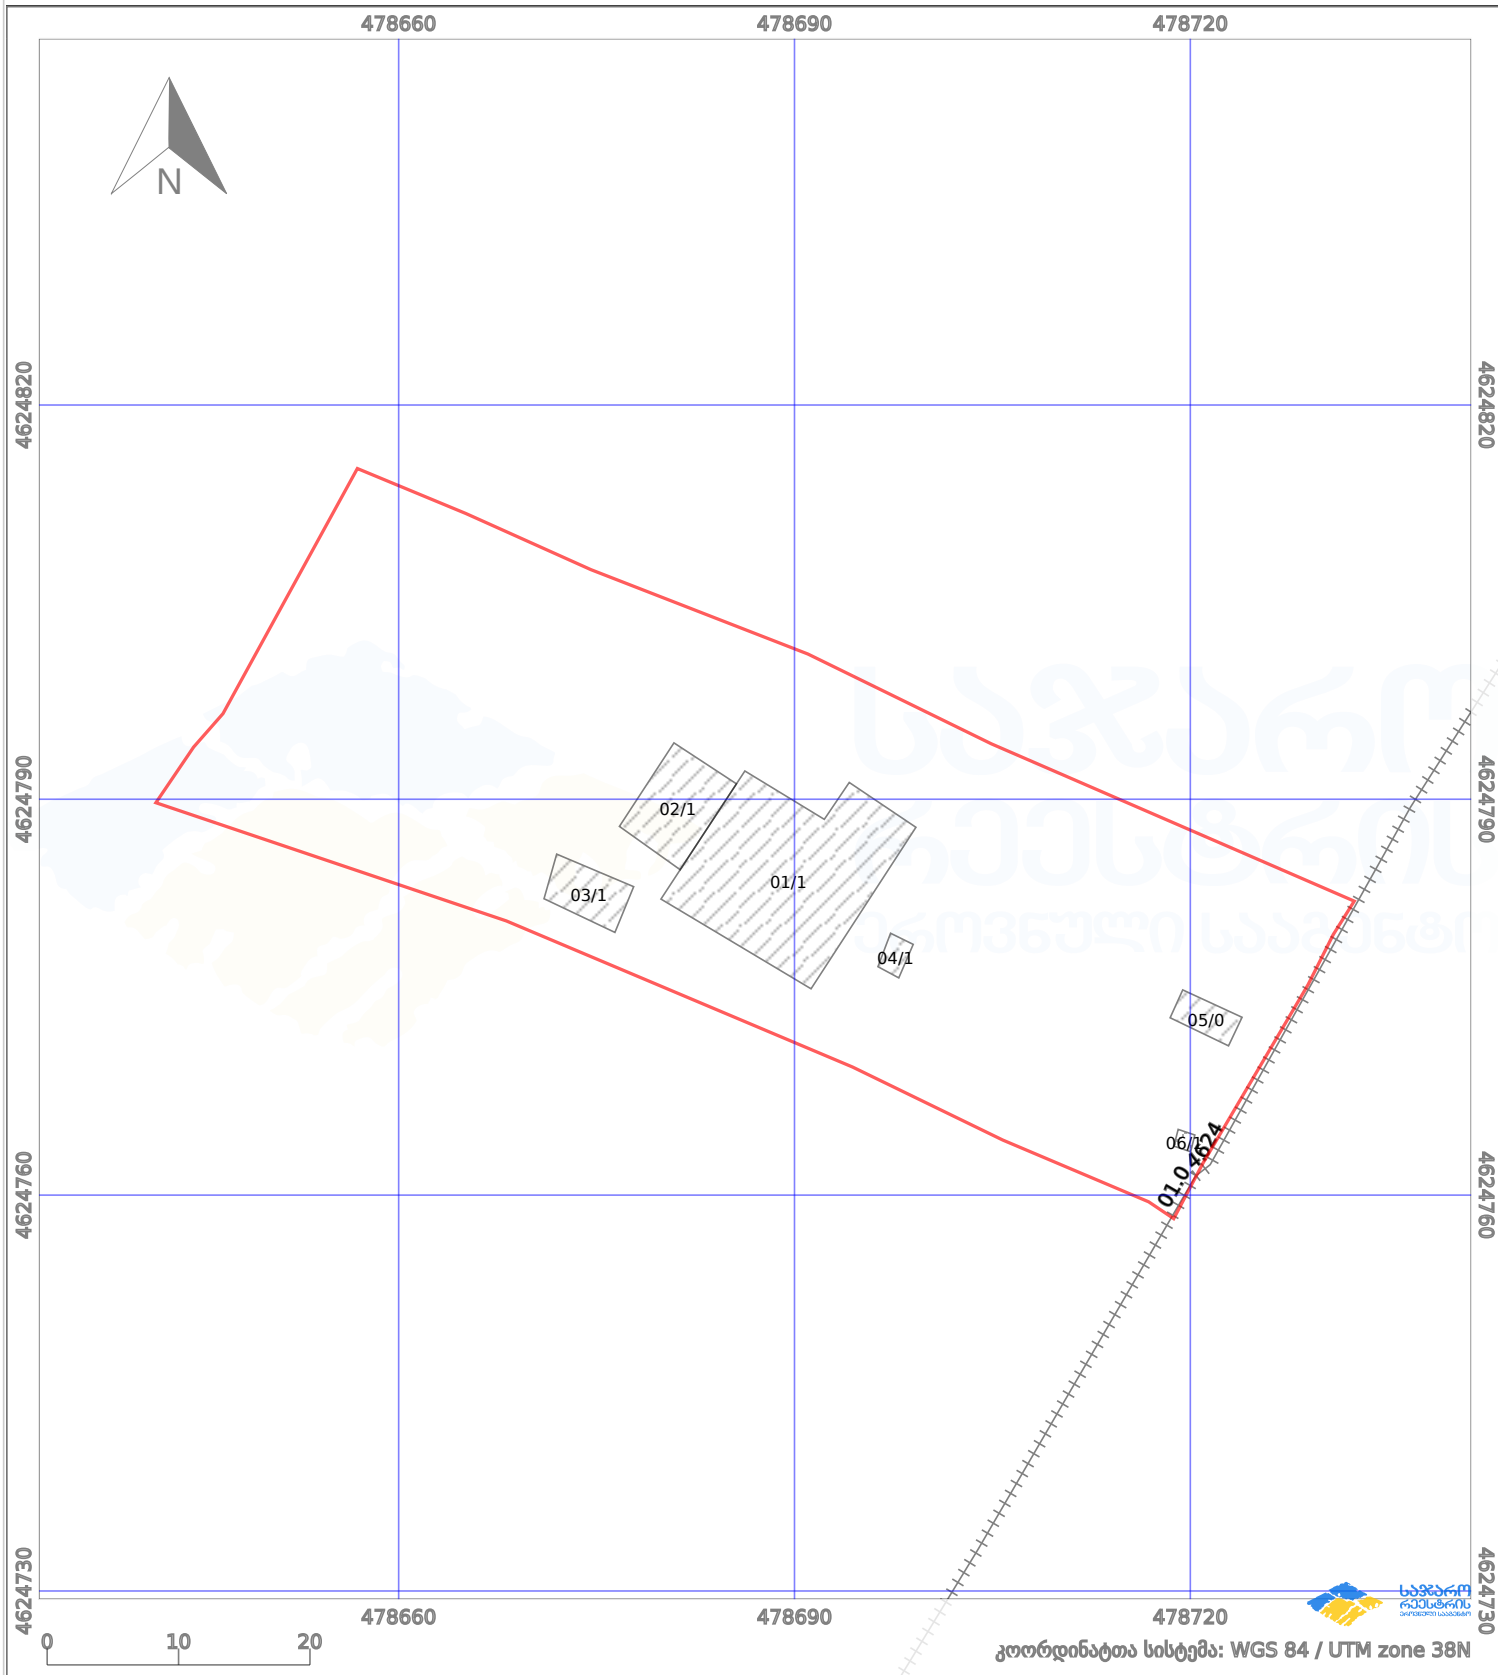

საკადასტრო გეგმა

საქართველოს რეესტრის ეროვნული სააგენტო

საკადასტრო კოდი: **01.72.14.030.055**

ნაკვეთის დანიშნულება:

სასოფლო-სამეურნეო(საკარმიდამო)

განცხადების ნომერი: **892024138980**

ფართობი:

2270 კვ.მ (WGS 84 / UTM zone 38N)

მომზადების თარიღი: **25/12/2024**

პირობითი აღნიშვნები:

	ნაკვეთის საზღვარი		მშენებარე ნაგებობა		02/4	აშენებული ნაგებობა		მინისქვეშა ნაგებობა
	საზღვარი ნაგებობა		ტყის ფონდი			ვალდებულება		ქარსაფარი ბოლი