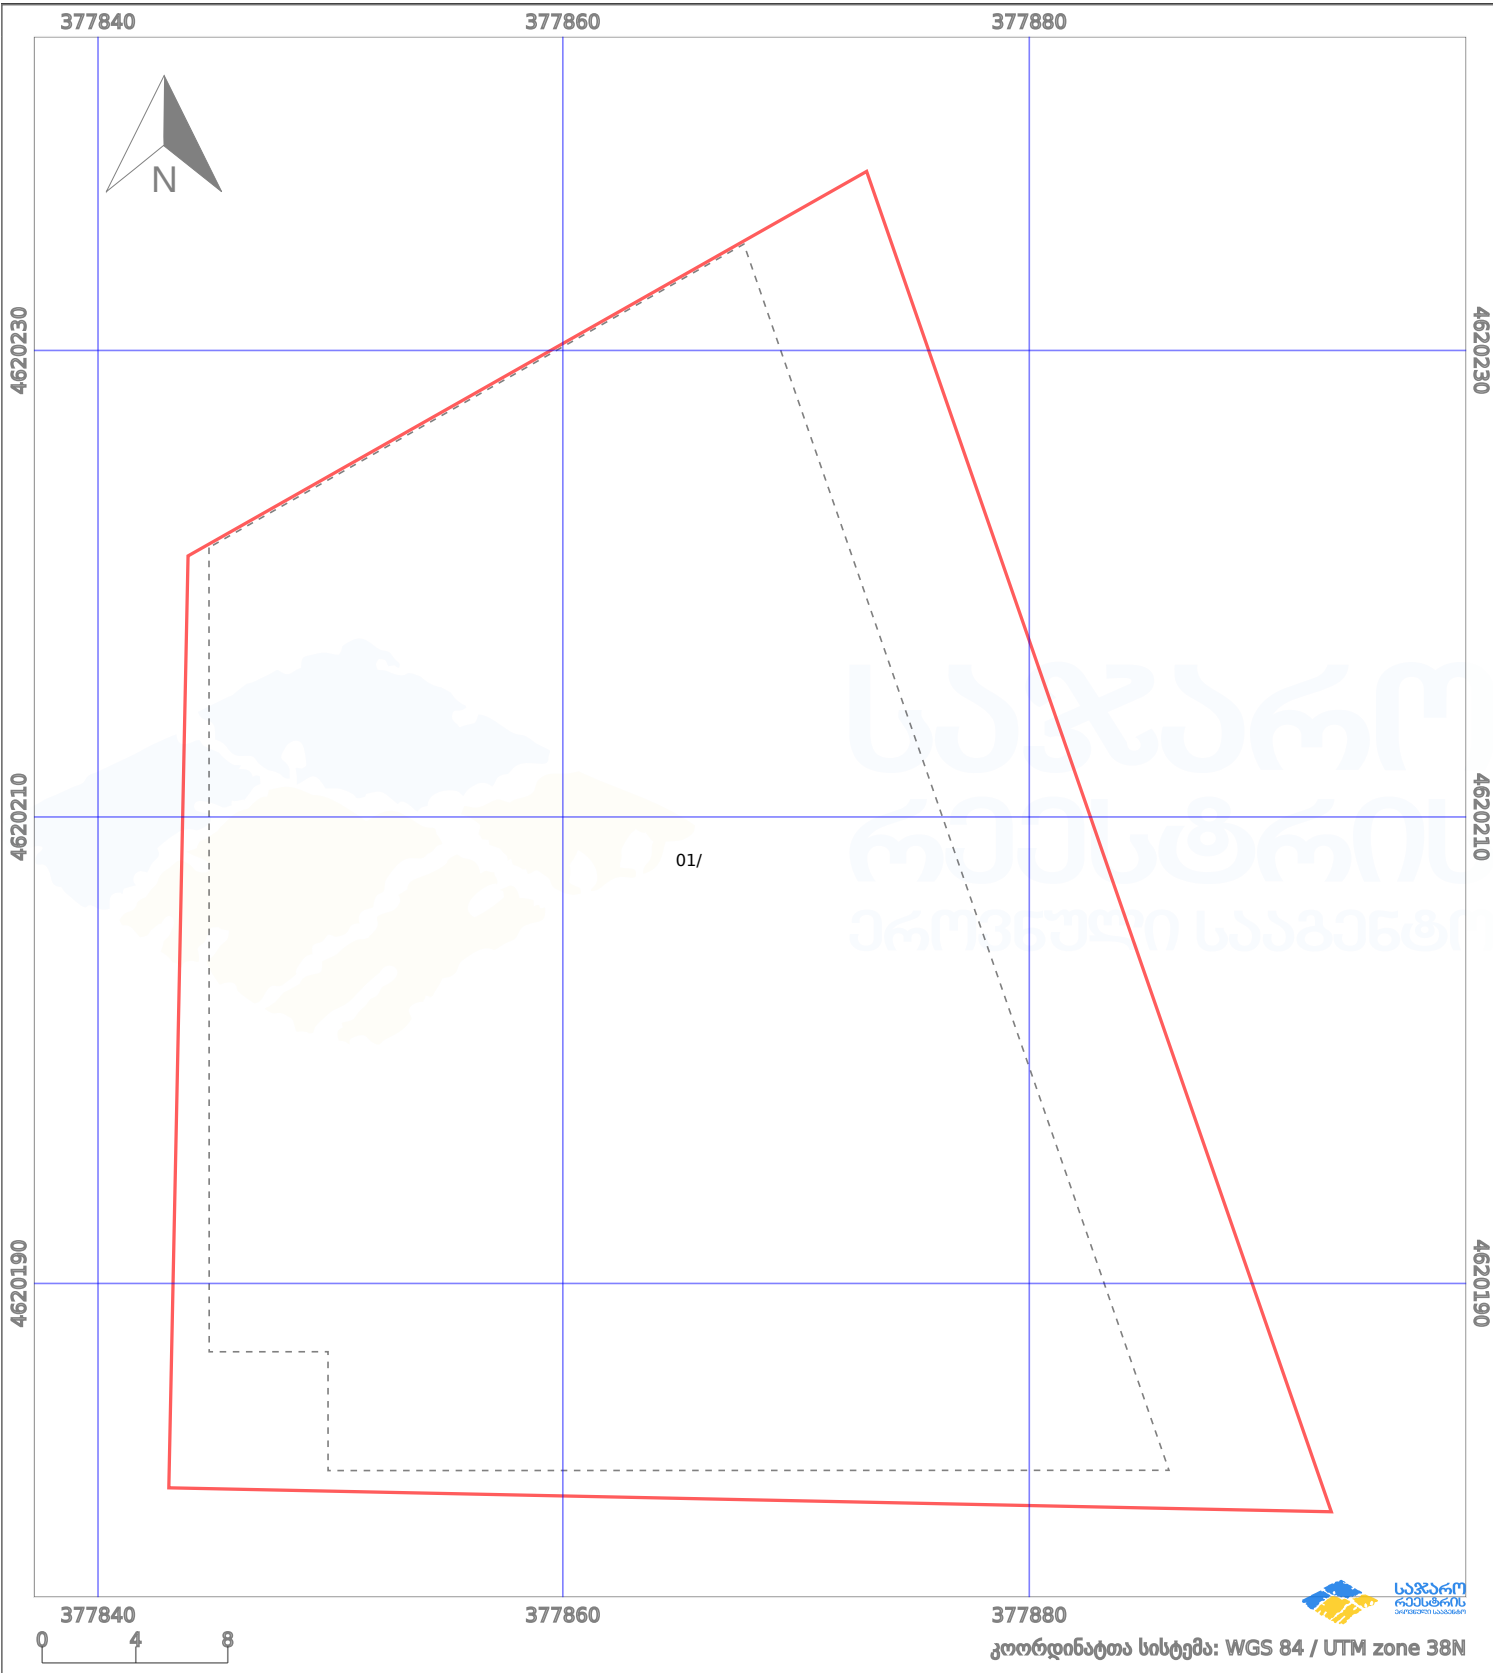

საკადასტრო გეგმა

საქართველოს რეესტრის ეროვნული სააგენტო

საკადასტრო კოდი:

64.30.04.891

ნაკვეთის დანიშნულება:

არასასოფლო სამეურნეო

განცხადების ნომერი:

892025479319

ფართობი:

2000 კვ.მ (WGS 84 / UTM zone 38N)

მომზადების თარიღი:

11/12/2025

პირობითი აღნიშვნები:

	ნაკვეთის საზღვარი		მშენებარე ნაგებობა		02/4	აშენებული ნაგებობა		მინისქვეშა ნაგებობა
	საზღვარი ნაგებობა		ტყის ფონდი			ვალდებულება		ქარსაფარი ბოლი