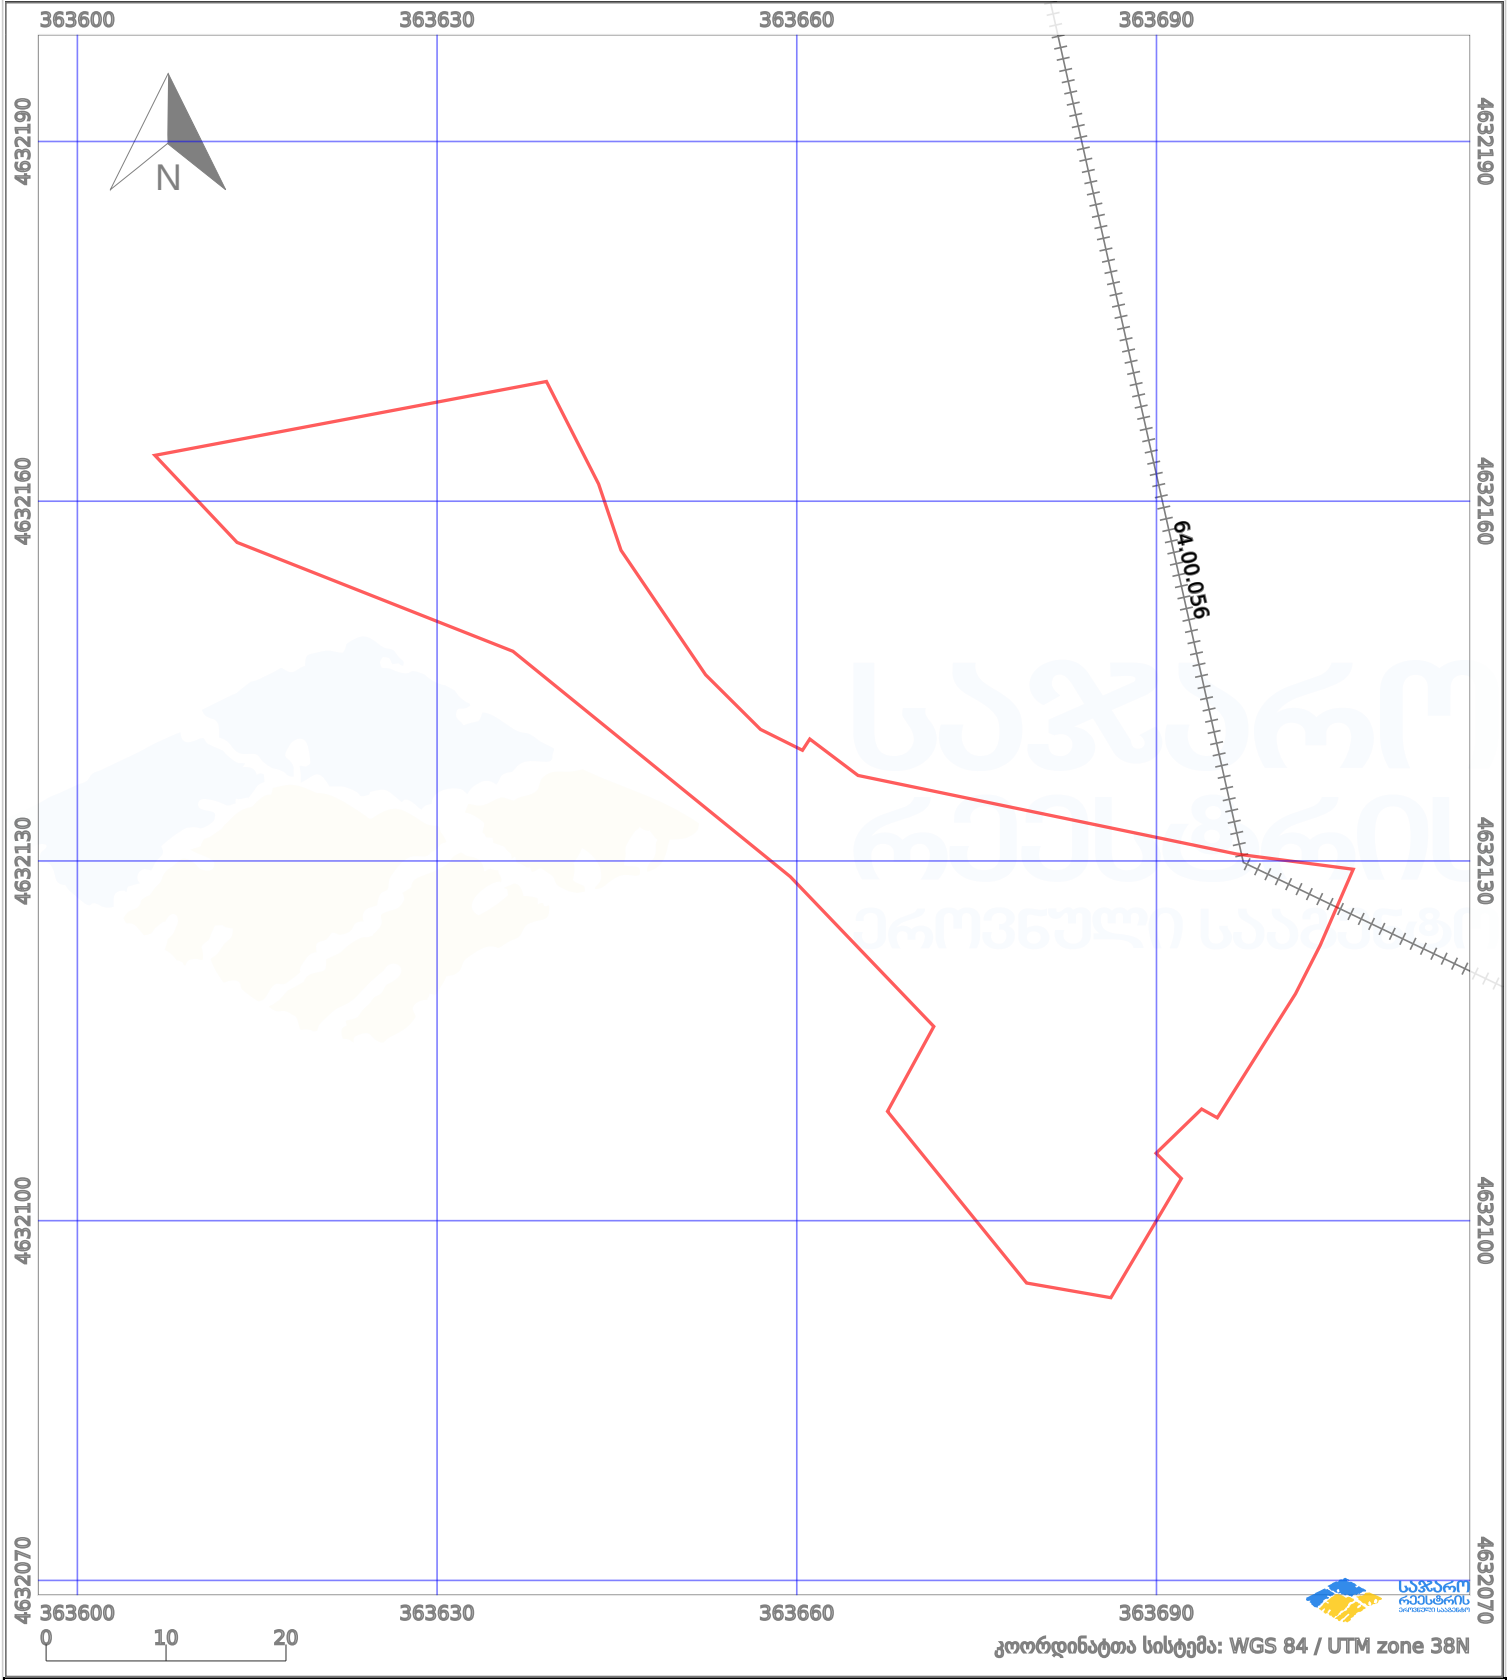

# საკადასტრო გეგმა

საქართველოს რეესტრის ეროვნული სააგენტო

საკადასტრო კოდი:

**64.23.05.243**

ნაკვეთის დანიშნულება:

**არასასოფლო სამეურნეო**

განცხადების ნომერი:

**882022368187**

ფართობი:

**1895 კვ.მ (WGS 84 / UTM zone 38N)**

მომზადების თარიღი:

**23/06/2022**

პირობითი აღნიშვნები:

	ნაკვეთის საზღვარი		მშენებარე ნაგებობა		აშენებული ნაგებობა		ქარსაფარი ზოლი
	საზომრივი ნაგებობა		ტყის ფონდი		ვალდებულება		