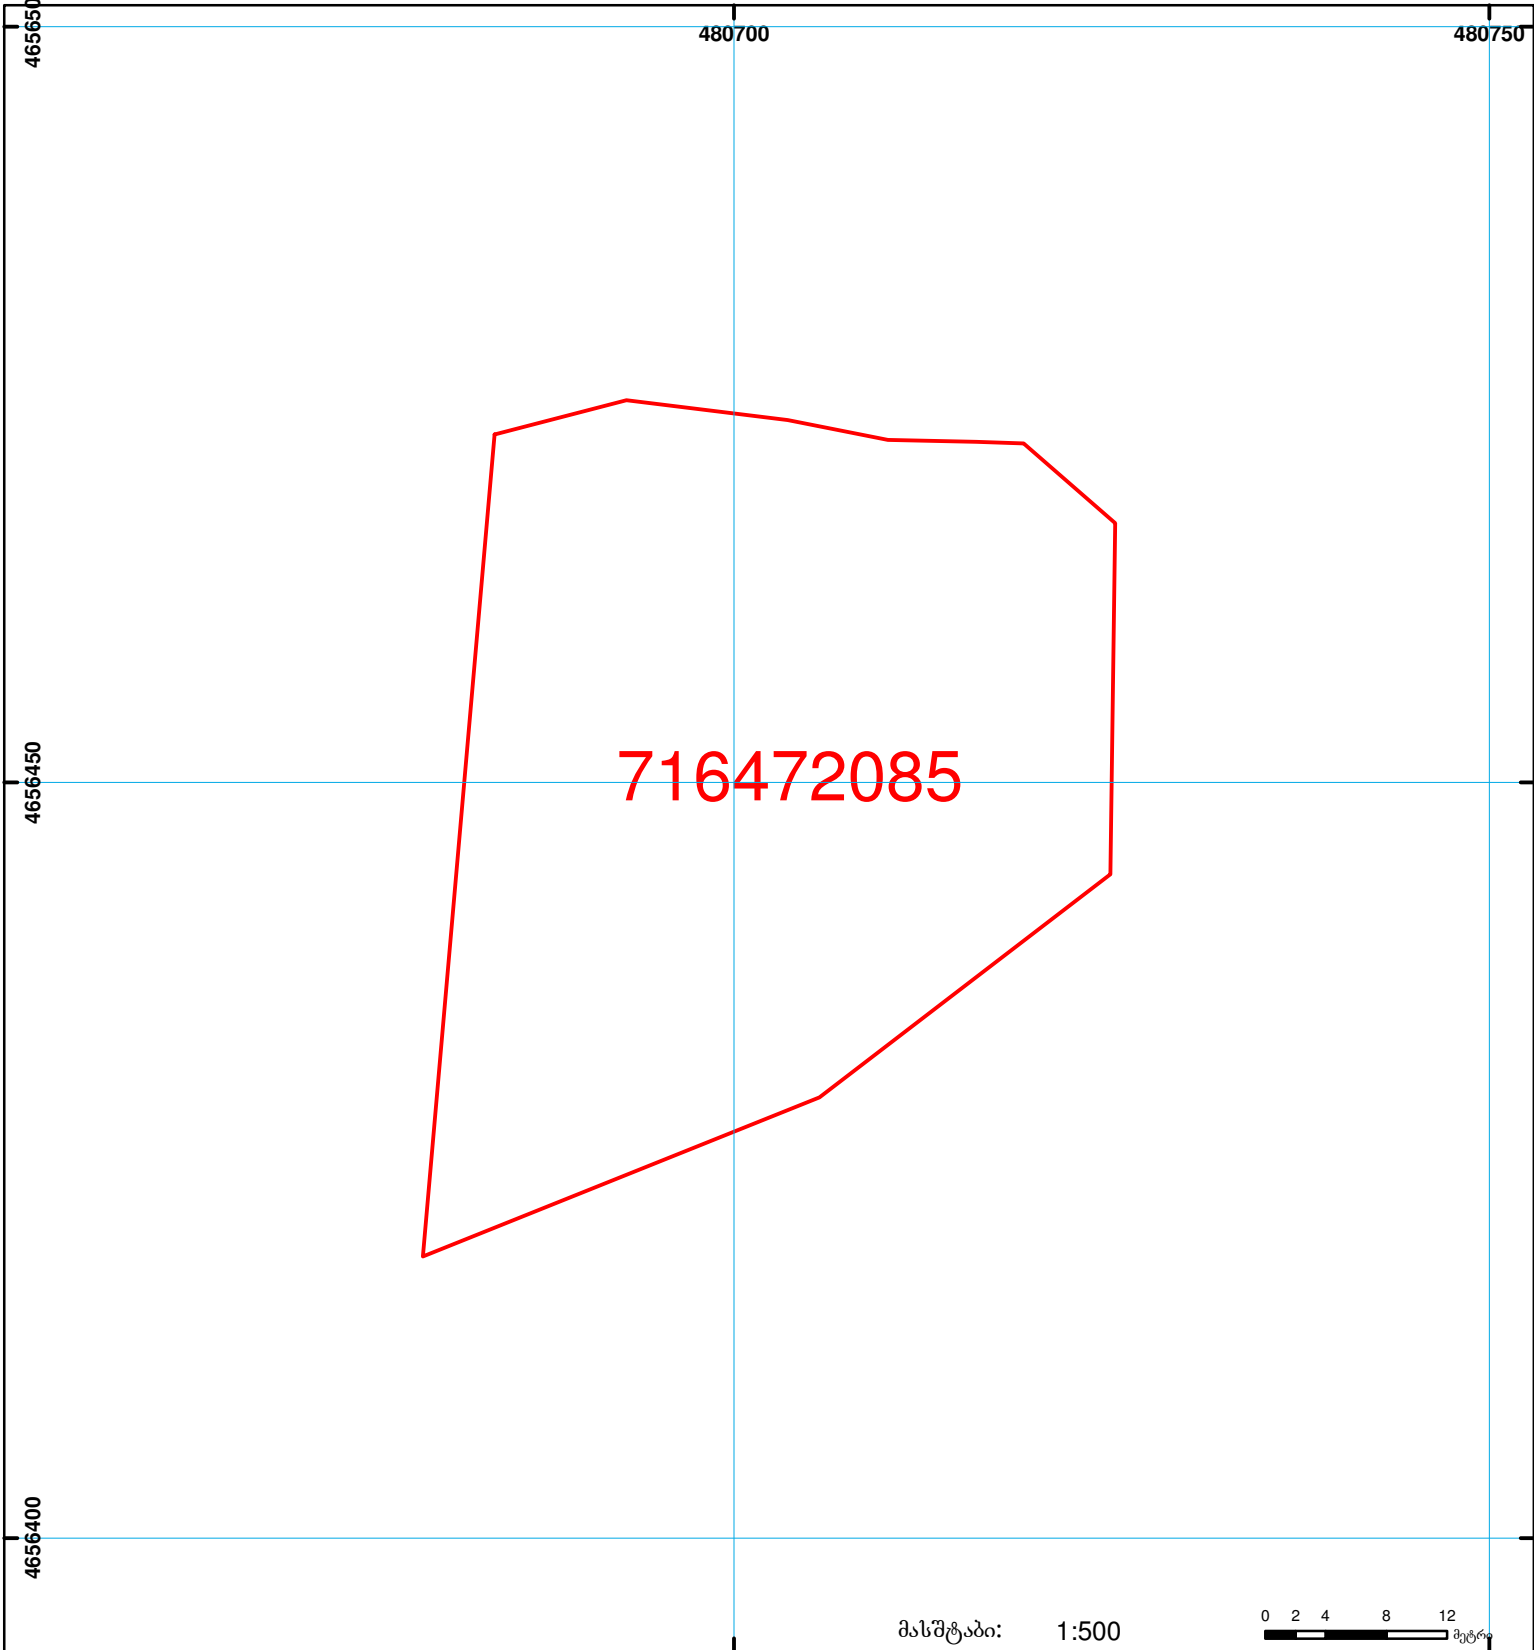

საჯარო რეესტრის ეროვნული სააგენტოს
 ღუშეთის სარეგისტრაციო სამსახური
საკადასტრო გეგმა

მიწის ნაკვეთის საკადასტრო კოდი: 71 64 72 085
 განცხადების რეგისტრაციის ნომერი: 882009129201
 მიწის ნაკვეთის ფართობი: 1876 კვ.მ.
 დანიშნულება:
 კატეგორია: სასოფლო-სამეურნეო
 მომზადების თარიღი: 11.05.09

	შენიშვნა-ნაგებობა, პირობითი ნომერი/სართულიანობა		ვაღდებულება		საზობრივი ნაგებობა
	მიწის ნაკვეთის საკადასტრო საზღვარი		მშენებარე ნაგებობა		

00:0
0.00
UTM (საერთაშორისო) სისტემის კოორდ.