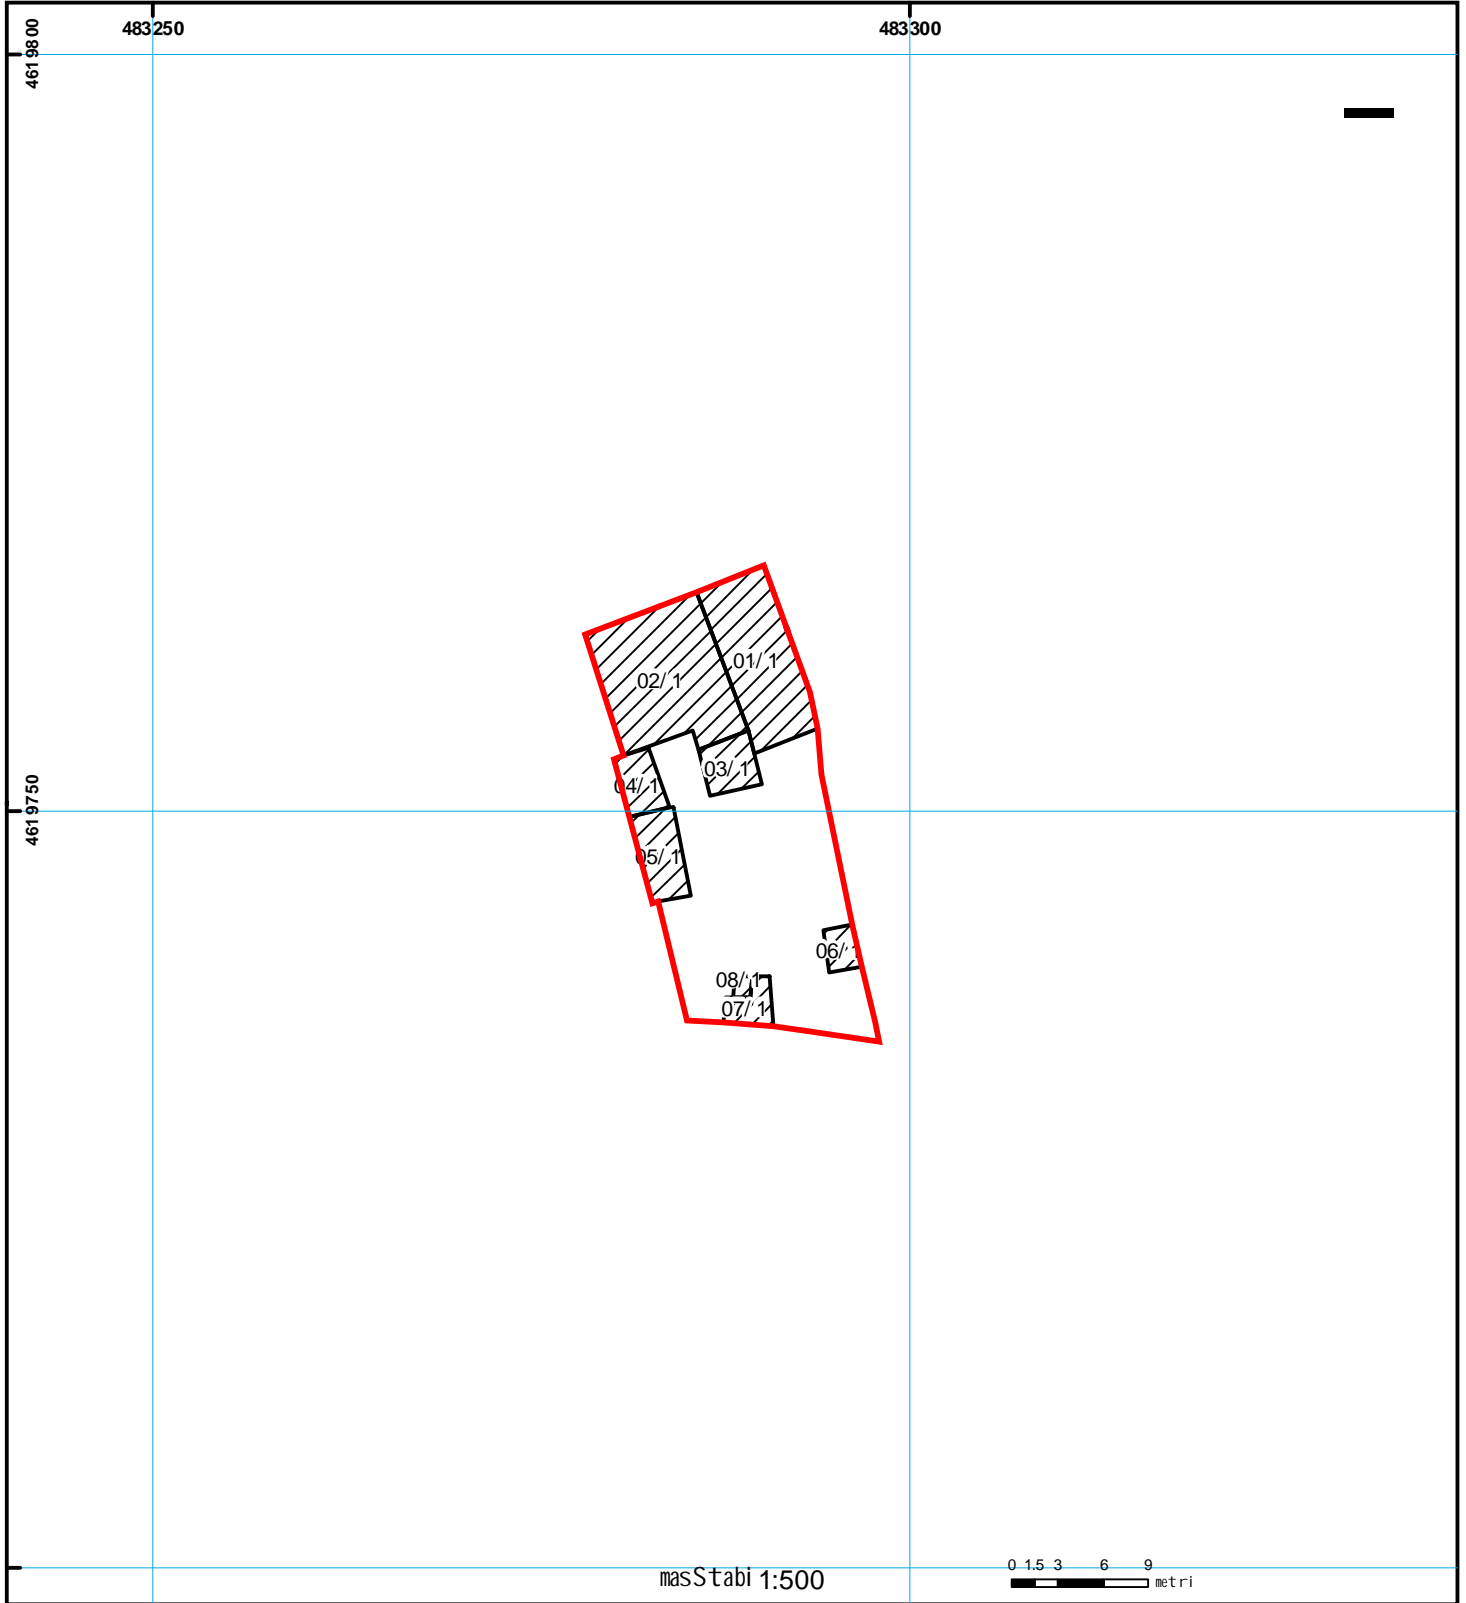

საქართველოს იუსტიციის მინისტრო
საჯარო რეგისტრაციის ეროვნული სააგენტო

საჯარო რეგისტრაციის ეროვნული სააგენტო

საკადასტრო გეგმა

მიწის ნაკვეთის საკადასტრო კოდი: 01.12.13.087.018
განცხადების რეგისტრაციის ნომერი: 882009215208
მიწის ნაკვეთის ფართობი: 370 კვ.მ.
დანიშნულება: არასასოფლო-სამეურნეო
მომზადების თარიღი 19.08.09

	სენობა-ნაგებობა, პირობითი ნომერი/სართულიანობა		ვალდებულება		ხაზობრივი ნაგებობა	 UTM (საერთაშორისო) სისტემის კოორდ.
	მიწის ნაკვეთის საკადასტრო საზღვარი		მსენებარე ნაგებობა			