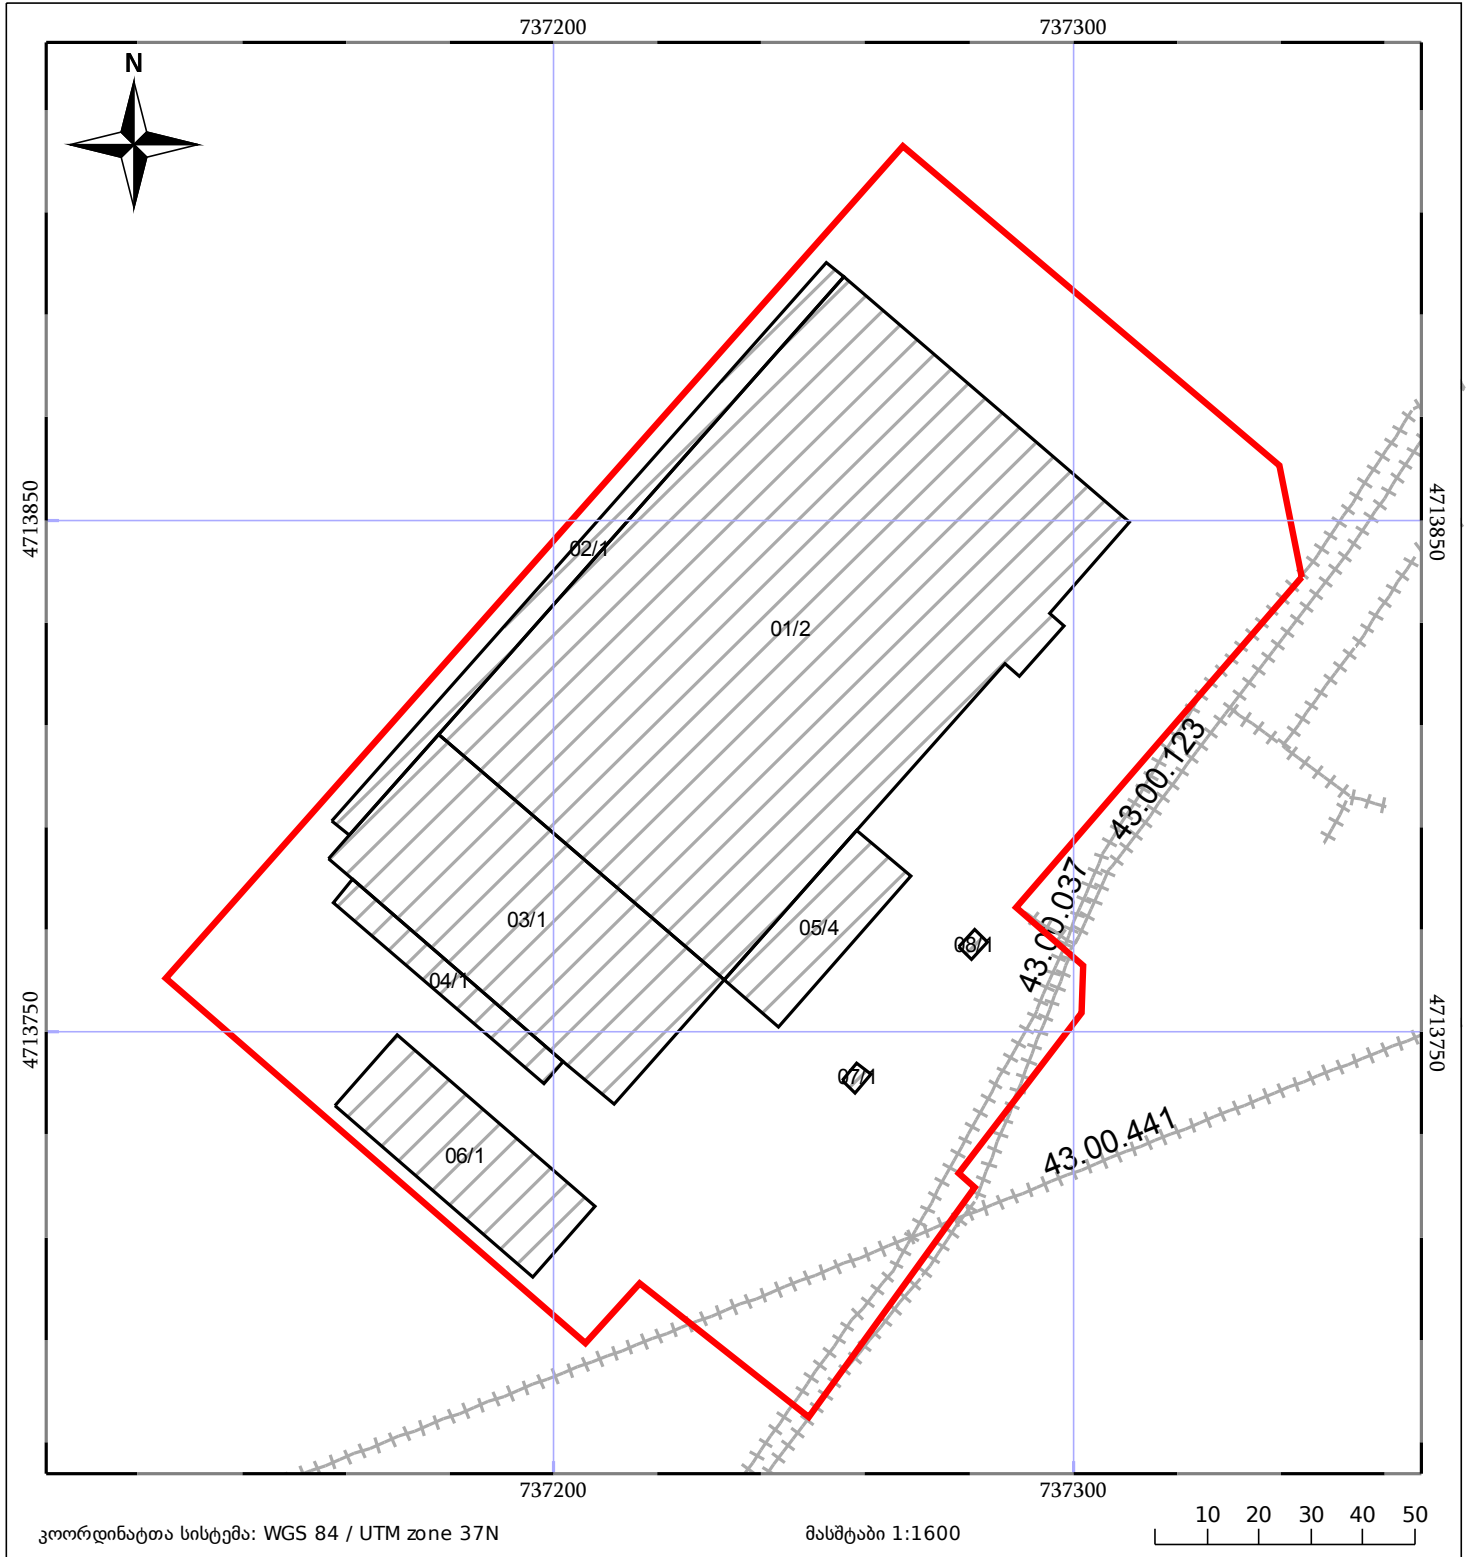

# საკადასტრო გეგმა

საჯარო რეესტრის ეროვნული  
სააგენტო

საკადასტრო კოდი: **43.10.03.298**

ნაკვეთის დანიშნულება:

არასასოფლო სამეურნეო

განცხადების ნომერი: **882023386455**

ფართობი:

27326 კვ.მ (WGS 84 / UTM zone 38N)

27320 კვ.მ (WGS 84 / UTM zone 37N)

მომზადების თარიღი: **19/04/2023**

05/25	მშენებარე ნაგებობა		ნაკვეთის საკადასტრო საზღვარი	05/25	შენობა/ნაგებობა
	სამობრივი ნაგებობა		ტყის ფონდი		ვალდებულება