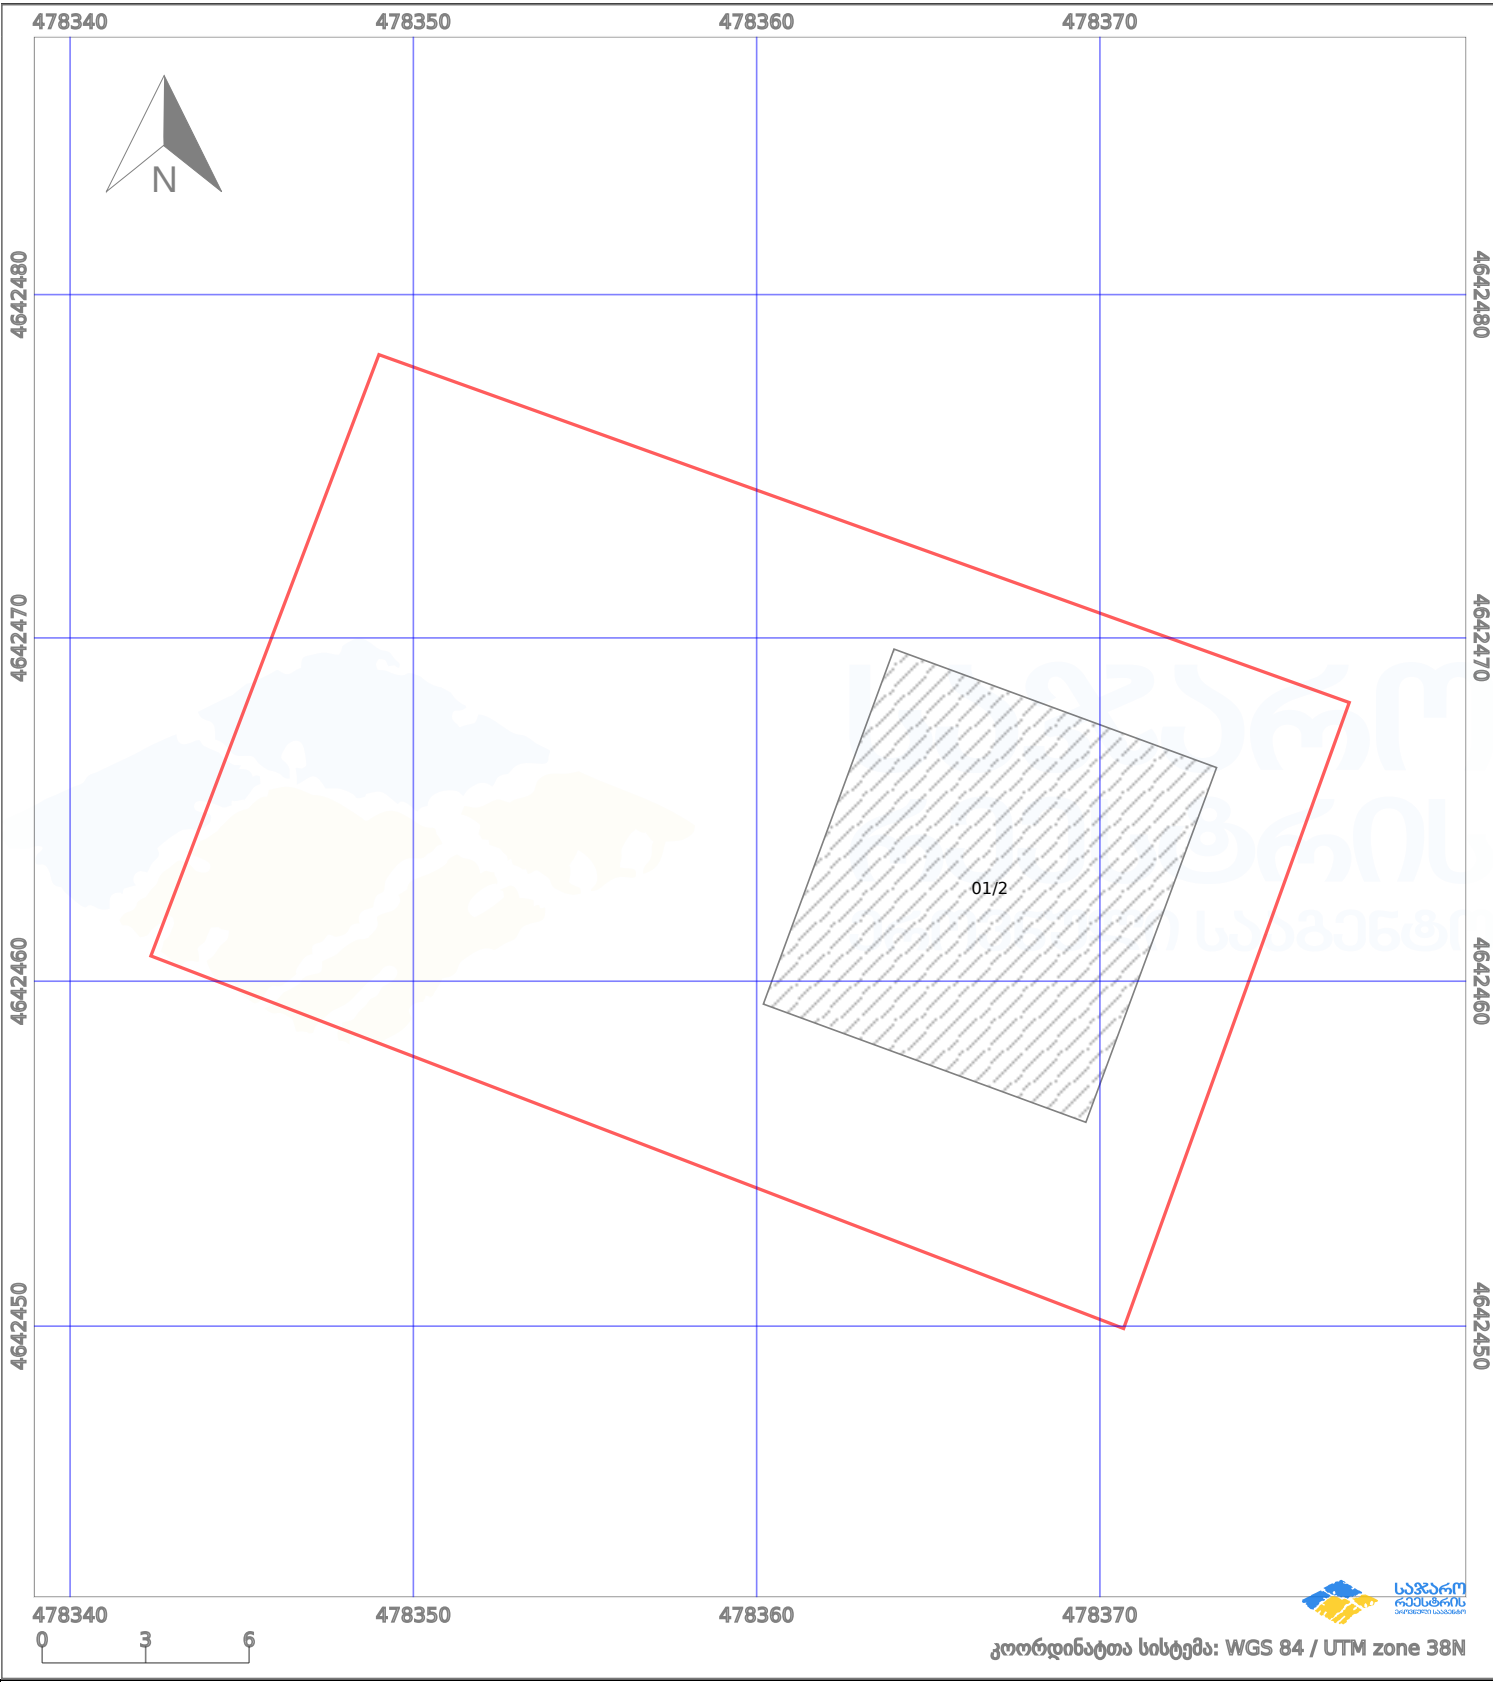

# საკადასტრო გეგმა

საქართველოს რეესტრის ეროვნული სააგენტო

საკადასტრო კოდი:

72.03.19.636

ნაკვეთის დანიშნულება:

სასოფლო-სამეურნეო

განცხადების ნომერი:

892023017782

ფართობი:

574 კვ.მ (WGS 84 / UTM zone 38N)

მომზადების თარიღი:

27/09/2023

პირობითი აღნიშვნები:

- ნაკვეთის საზღვარი
- მშენებარე ნაკებობა
- 02/4 აშენებული ნაკებობა
- ქარსაფარი ზოლი
- ++++ საზომრივი ნაკებობა
- o ტყის ფონდი
- ვალდებულება