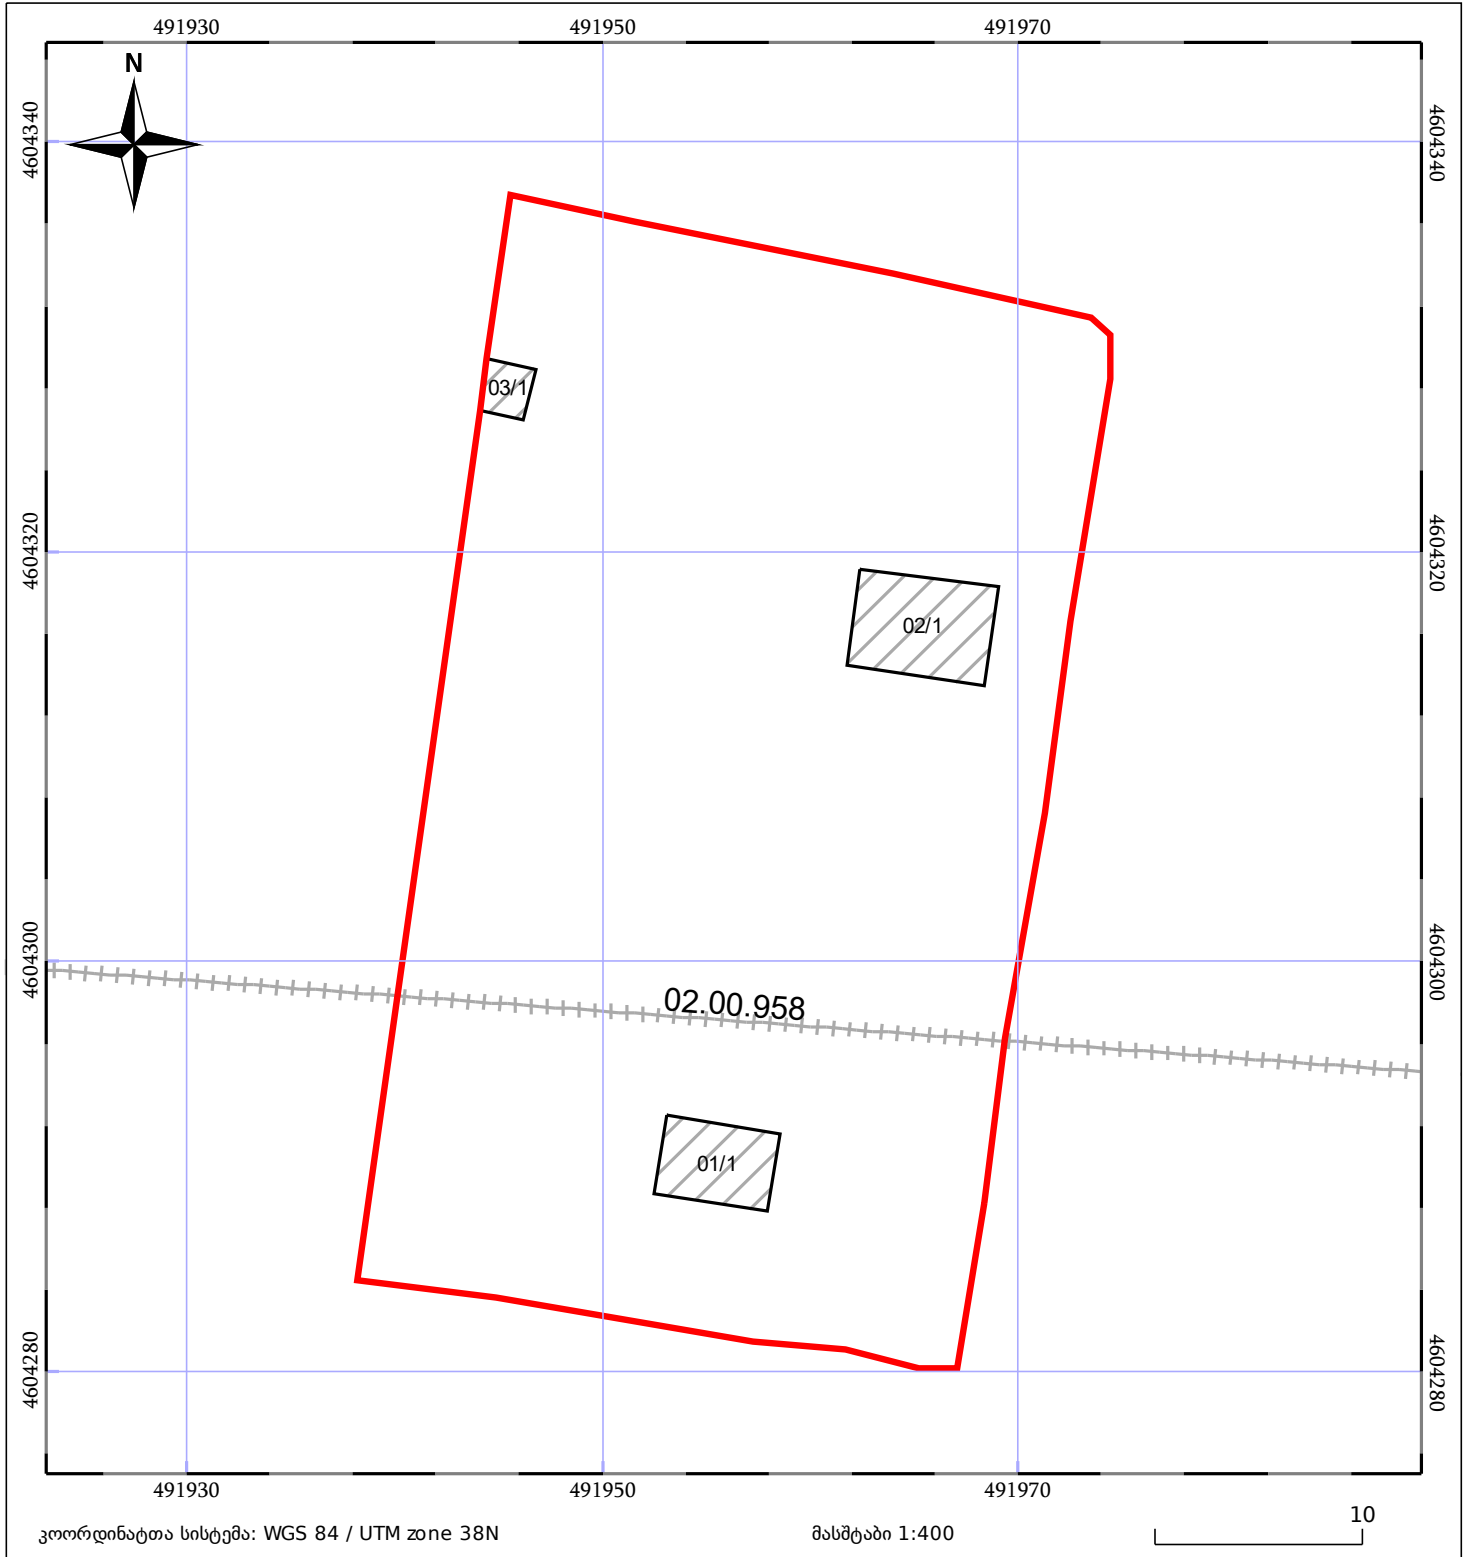

საკადასტრო გეგმა

საჯარო რეესტრის ეროვნული
სააგენტო

საკადასტრო კოდი: **81.04.08.462**

ნაკვეთის დანიშნულება:

სასოფლო-სამეურნეო(საკარმიდამო)

განცხადების ნომერი: **892024824811**

ფართობი:

1551 კვ.მ (WGS 84 / UTM zone 38N)

მომზადების თარიღი: **20/11/2025**

05/25	მშენებარე ნაგებობა		ნაკვეთის საკადასტრო საზღვარი	05/25	შენობა/ნაგებობა
	სამობრივი ნაგებობა		ტყის ფონდი		ვალდებულება