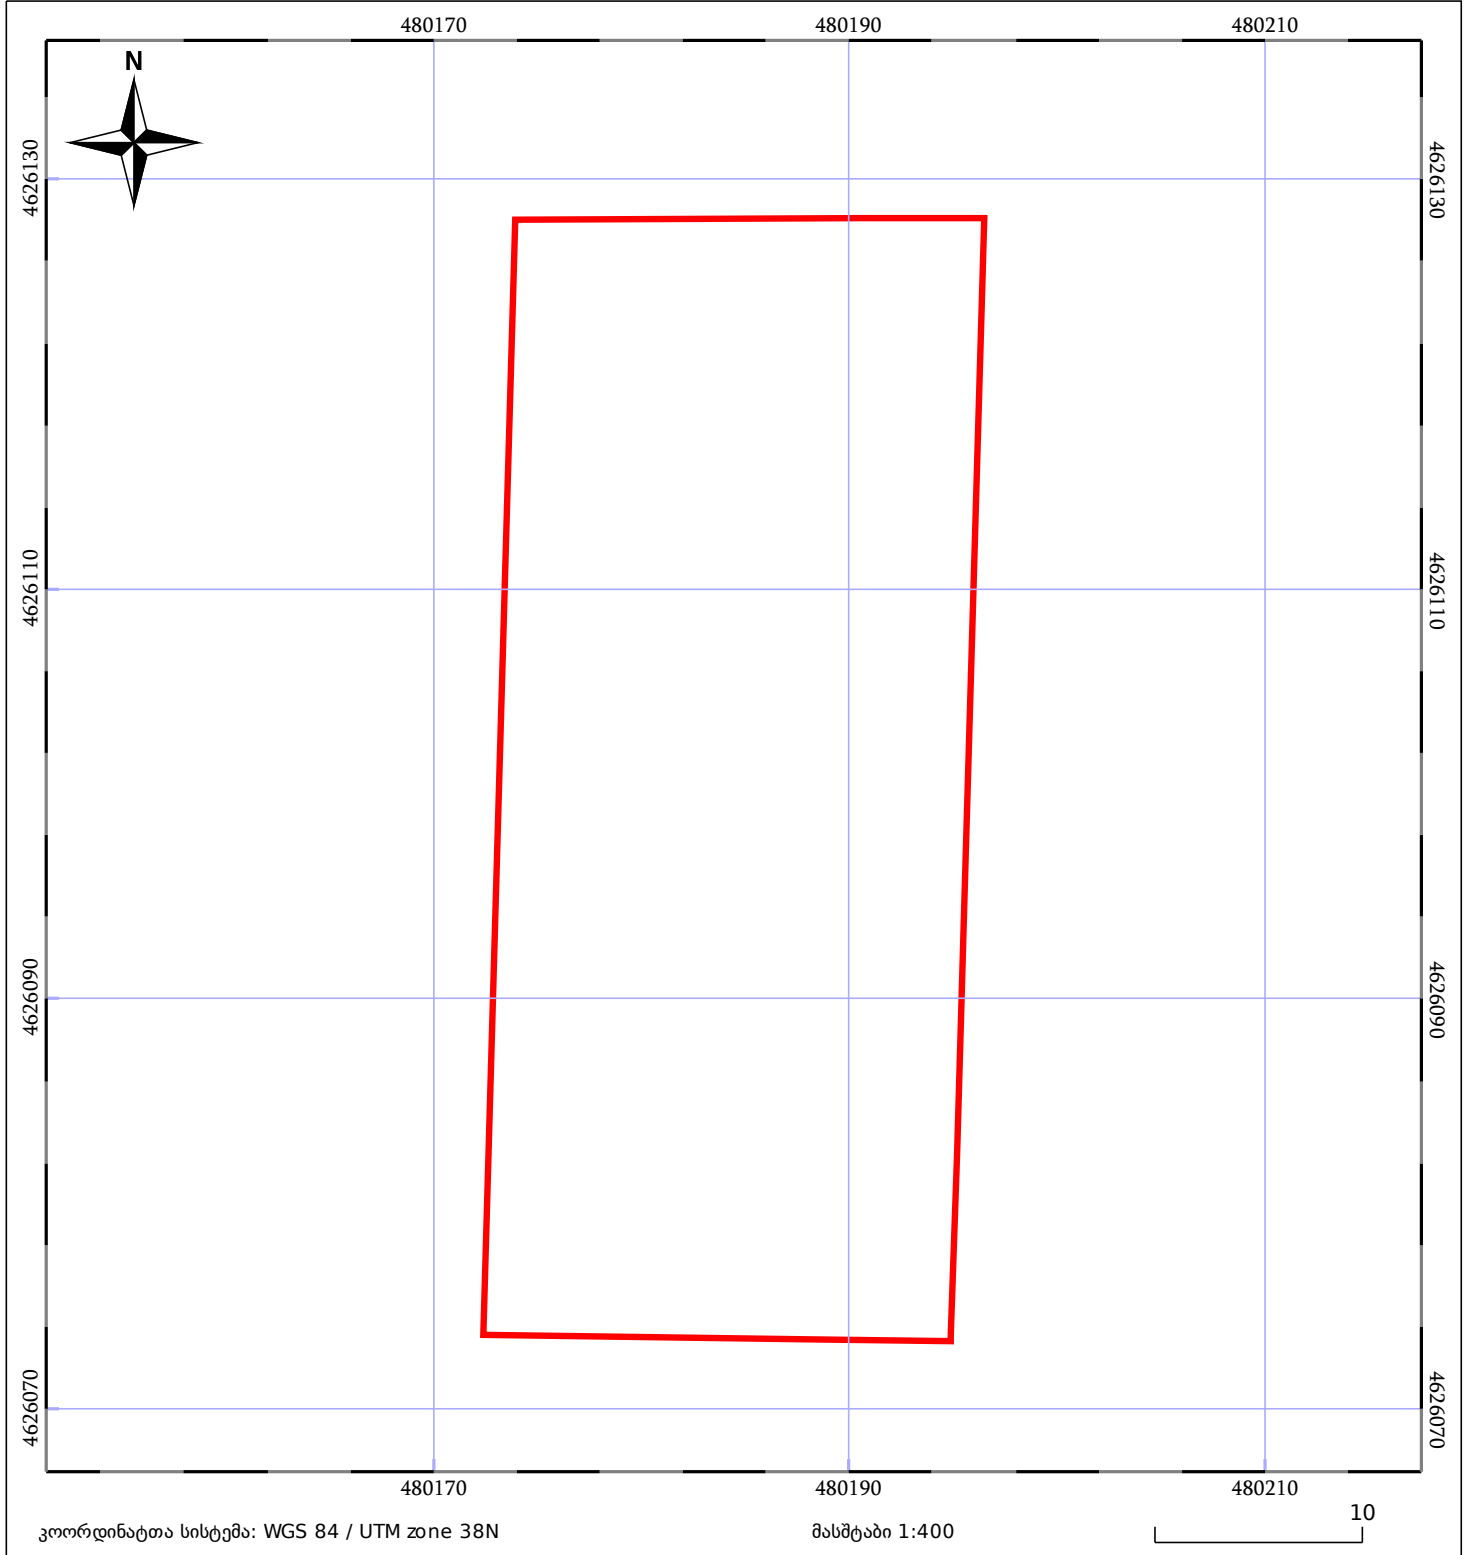

# საკადასტრო გეგმა

საჯარო რეესტრის ეროვნული  
სააგენტო

საკადასტრო კოდი: **01.72.14.035.726**

ნაკვეთის დანიშნულება:

არასასოფლო სამეურნეო

განცხადების ნომერი: **882022249954**

ფართობი:

**1230 კვ.მ (WGS 84 / UTM zone 38N)**

მომზადების თარიღი: **08/06/2022**

05/25 მშენებარე ნაგებობა	ნაკვეთის საკადასტრო საზღვარი	05/25 შენობა/ნაგებობა
საზღვრული ნაგებობა	ტყის ფონდი	ვალდებულება