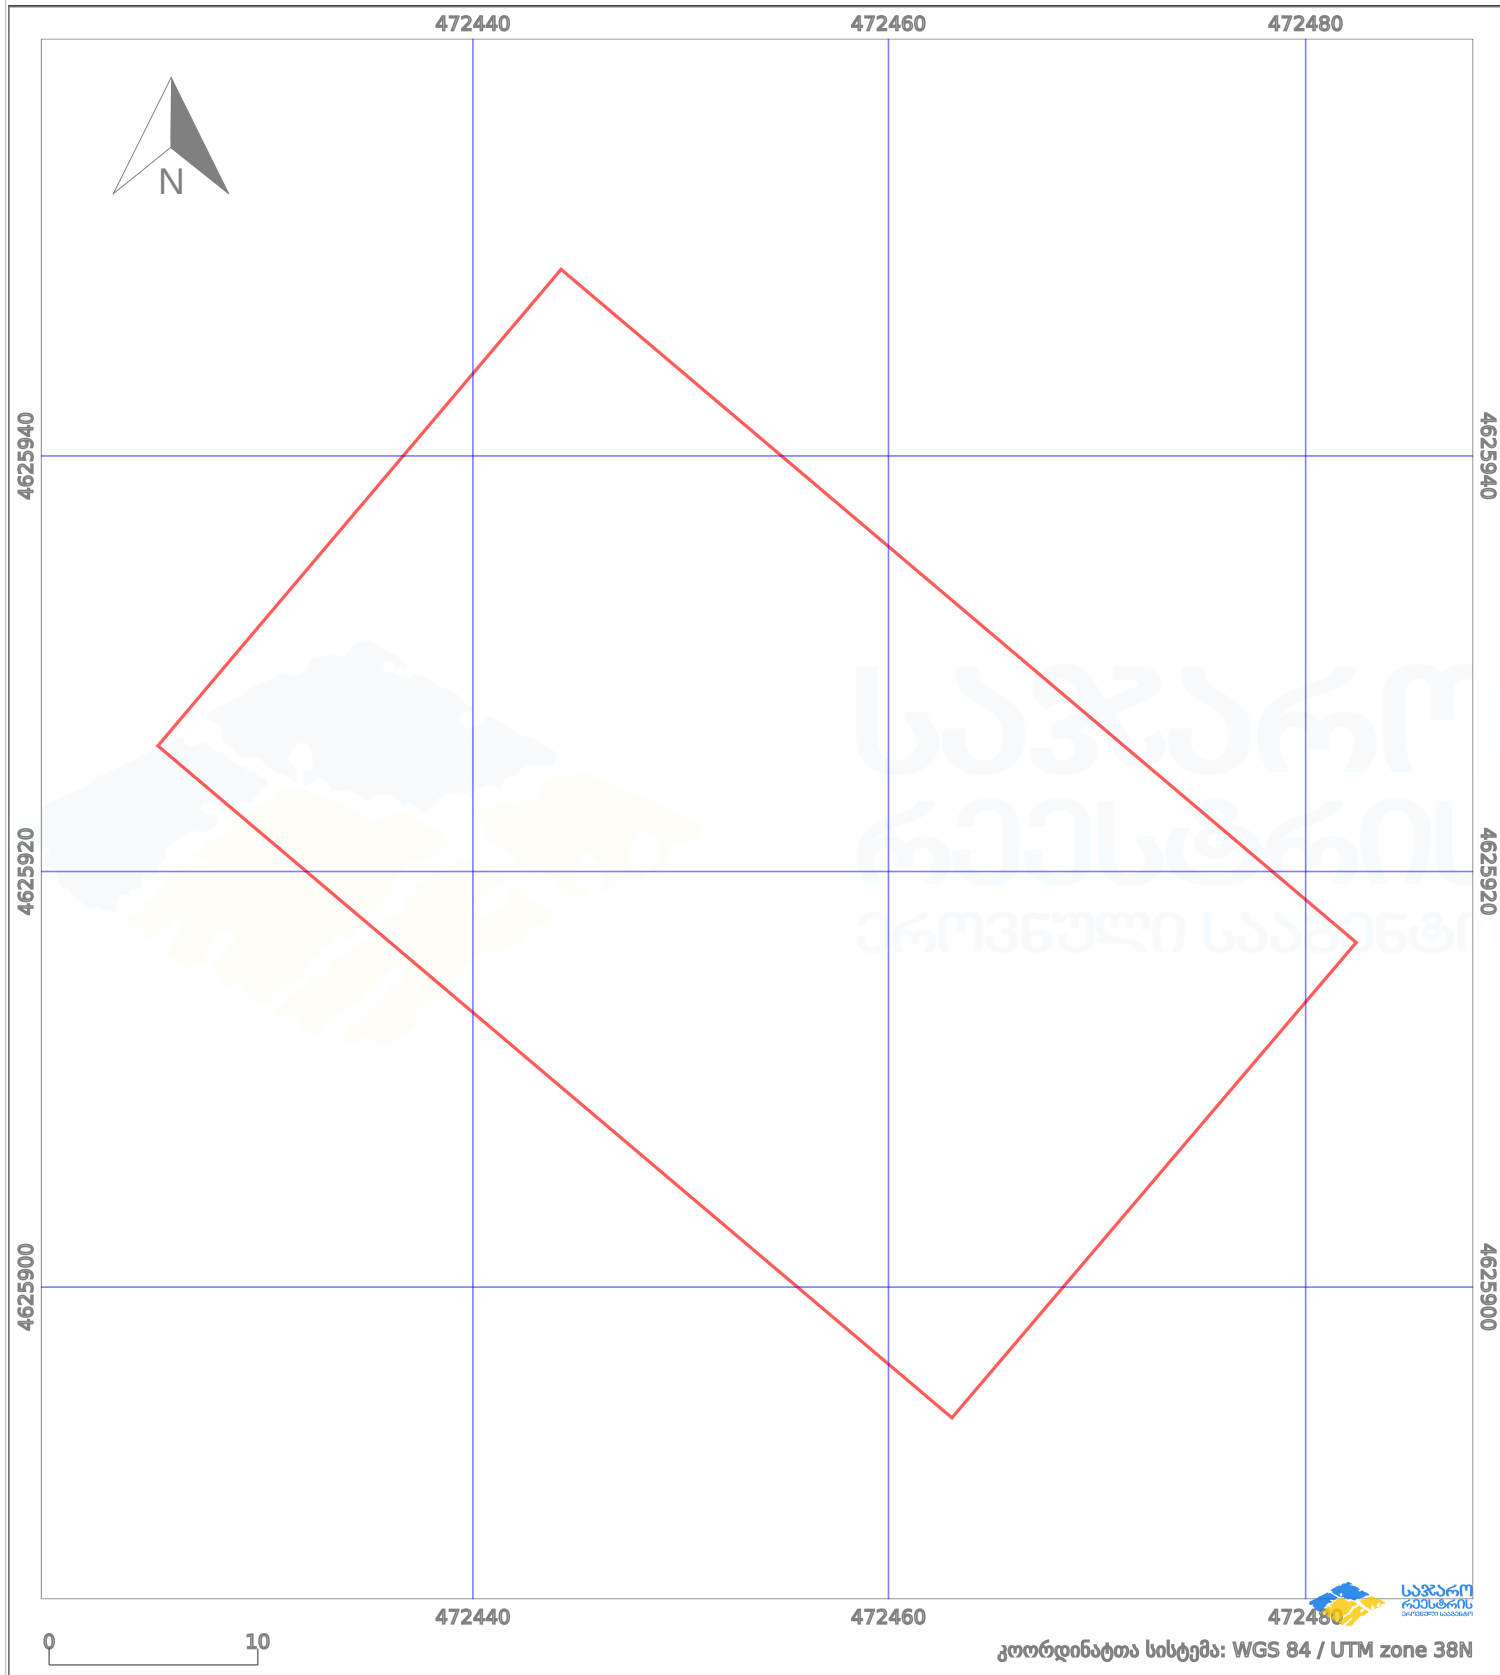

# საკადასტრო გეგმა

საქართველოს რეესტრის ეროვნული სააგენტო

საკადასტრო კოდი: **01.72.14.002.540**

ნაკვეთის დანიშნულება:

სასოფლო-სამეურნეო(საკარმიდამო)

განცხადების ნომერი: **882024951597**

ფართობი:

1501 კვ.მ (WGS 84 / UTM zone 38N)

მომზადების თარიღი: **19/11/2024**

პირობითი აღნიშვნები:

	ნაკვეთის საზღვარი		მშენებარე ნაგებობა		ამენებული ნაგებობა		მინისქვეშა ნაგებობა
	ხაზობრივი ნაგებობა		ტყის ფონდი		ვალდებულება		ქარსაფარი ბოლი