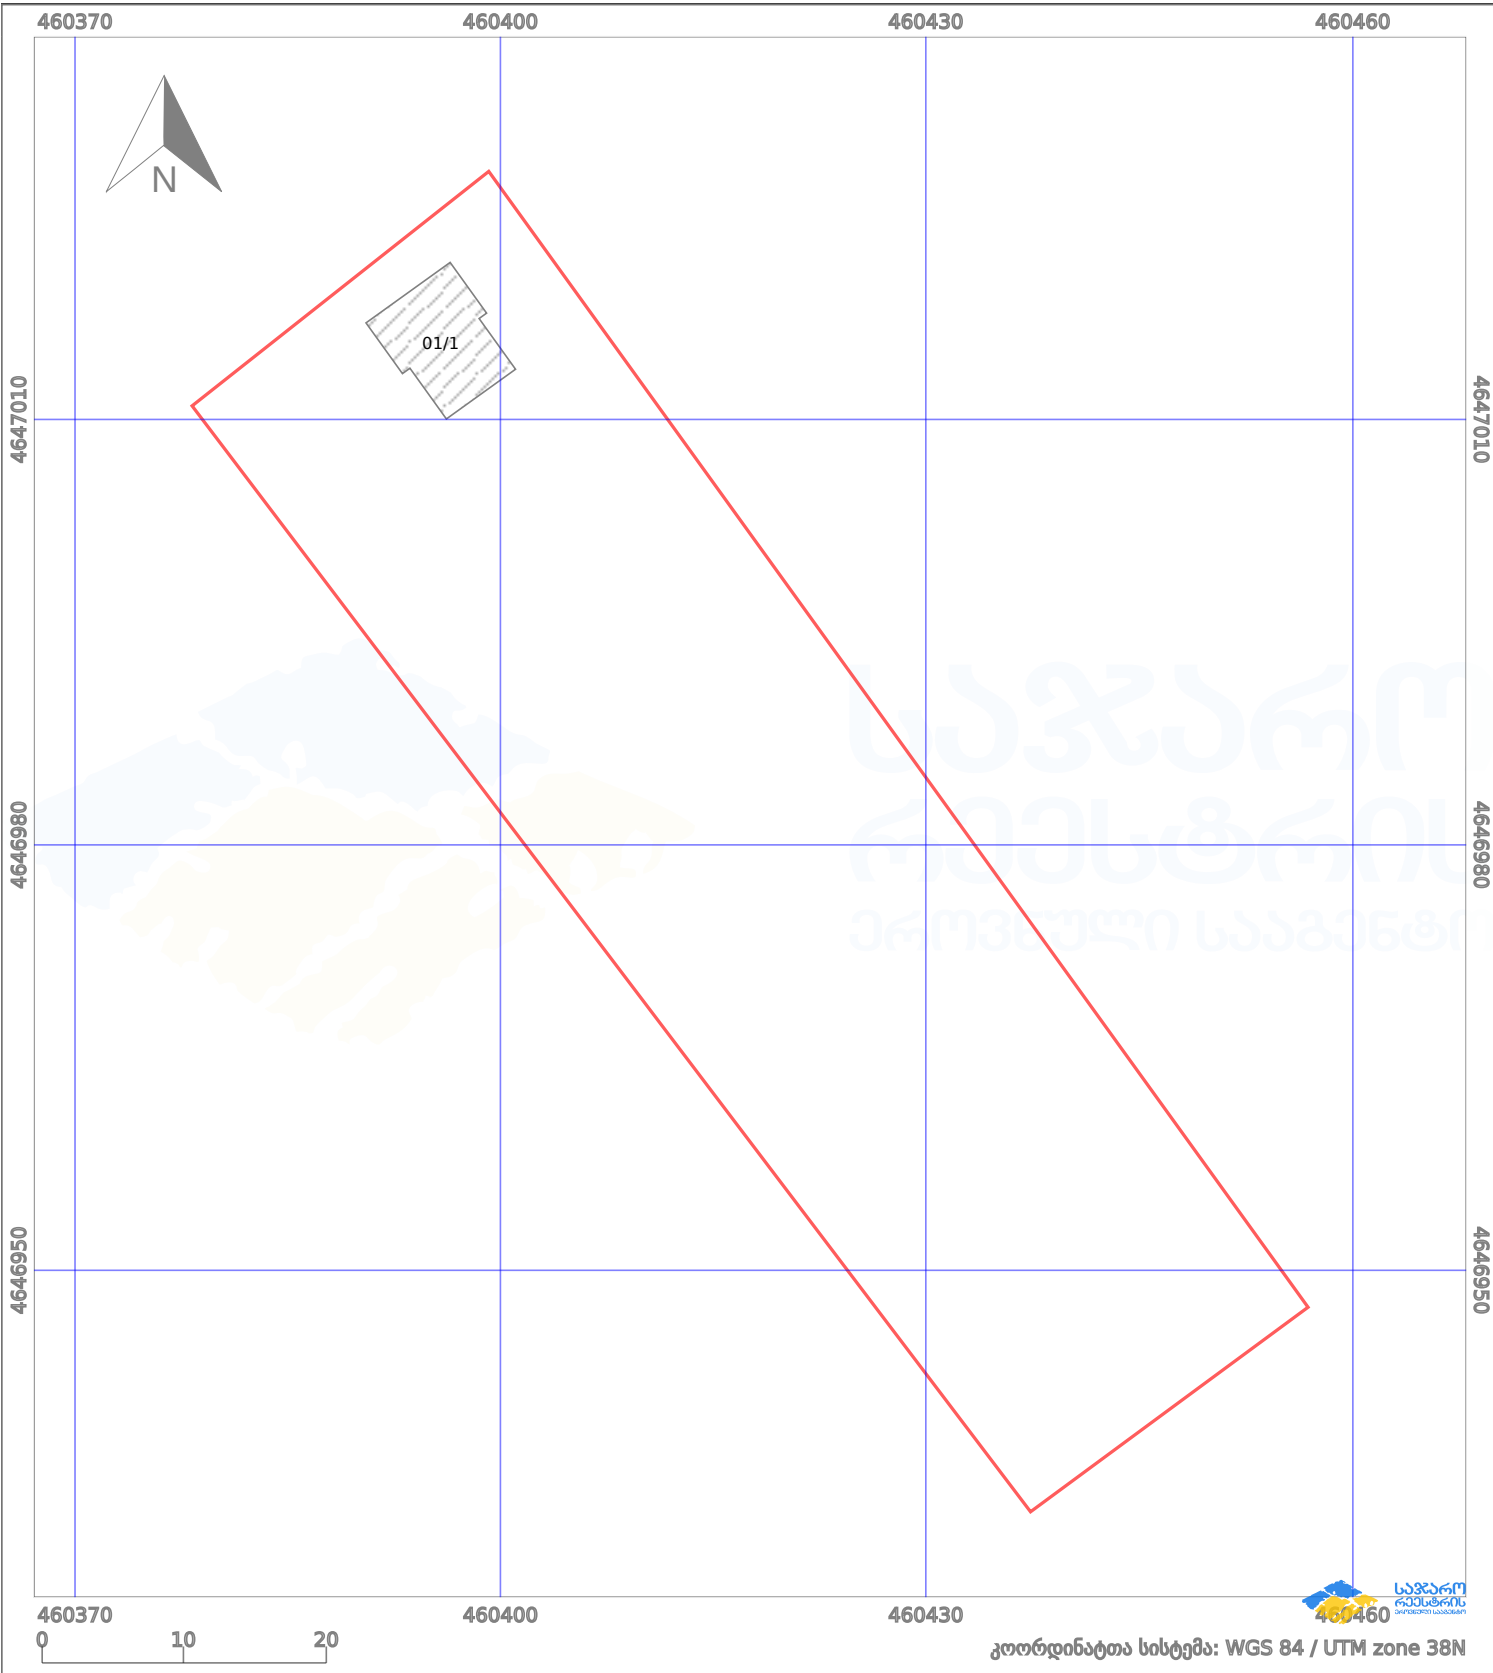

საკადასტრო გეგმა

საქართველოს რეესტრის ეროვნული სააგენტო

საკადასტრო კოდი:

72.01.05.310

ნაკვეთის დანიშნულება:

სასოფლო-სამეურნეო

განცხადების ნომერი:

892024000971

ფართობი:

2500 კვ.მ (WGS 84 / UTM zone 38N)

მომზადების თარიღი:

11/07/2024

პირობითი აღნიშვნები:

	ნაკვეთის საზღვარი		მშენებარე ნაგებობა		02/4	აშენებული ნაგებობა		მინისქვეშა ნაგებობა
	საზღვარი ნაგებობა		ტყის ფონდი			ვალდებულება		ქარსაფარი ბოლი