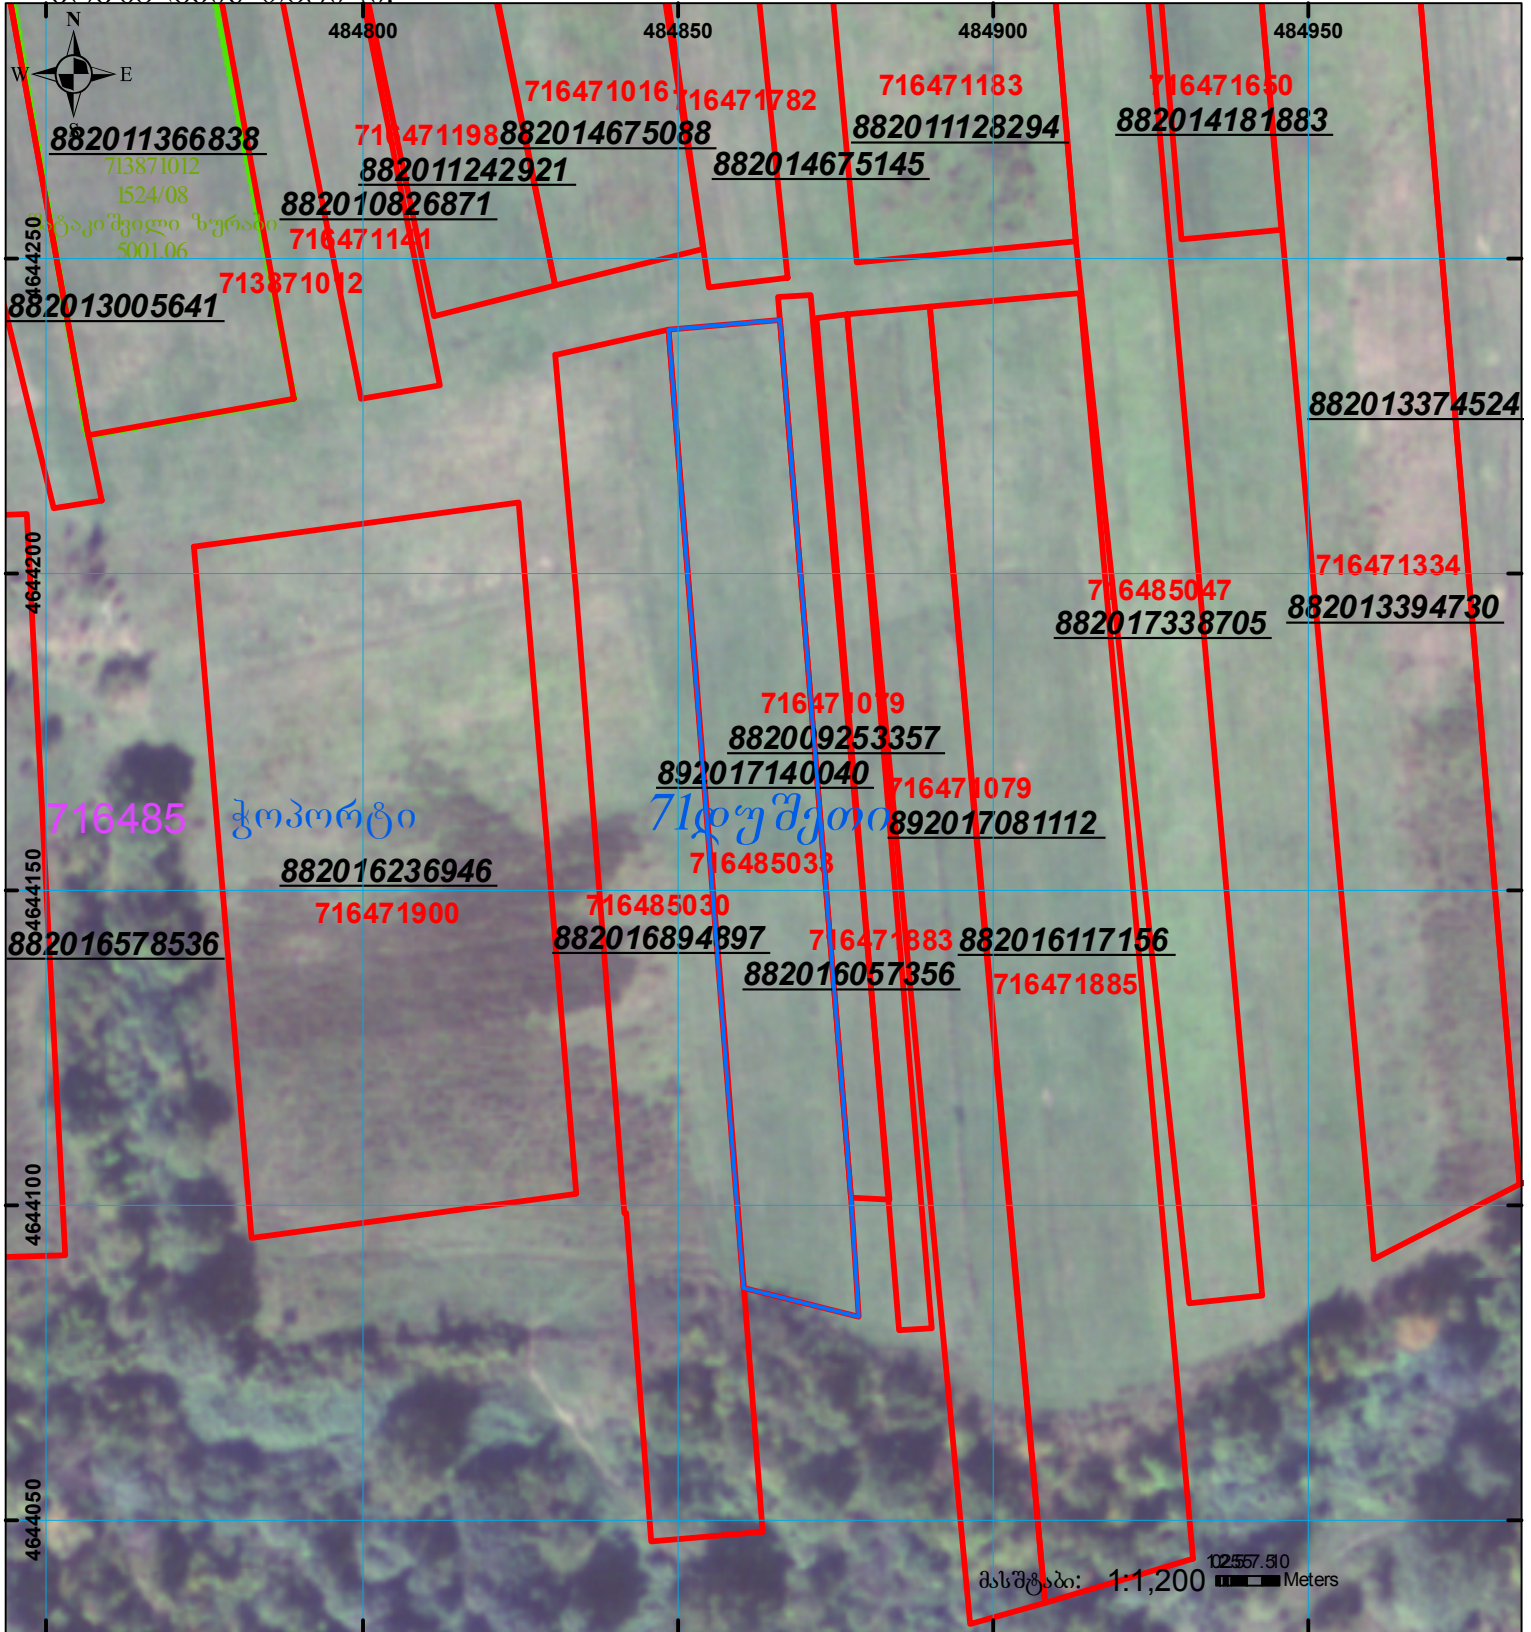

მიწის ნაკვეთის საკადასტრო კოდი: 71 64 85 033  
 განცხადების რეგისტრაციის ნომერი: 892017140040  
 მიწის ნაკვეთის ფართობი: 2800 კვ.მ.  
 მომზადების თარიღი: 28.11.17

	შენიშნული ნაკვეთი, პირობითი ნომერი/სართულიანობა		კალდებულება		საზობრივი ნაკვეთი
	მიწის ნაკვეთის საკადასტრო საზღვარი		შუენებარე ნაკვეთი		

 მასშტაბი: 1:1,200  
 102557.50 Meters  
 UTM (საერთაშორისო) სისტემის კოორდ.