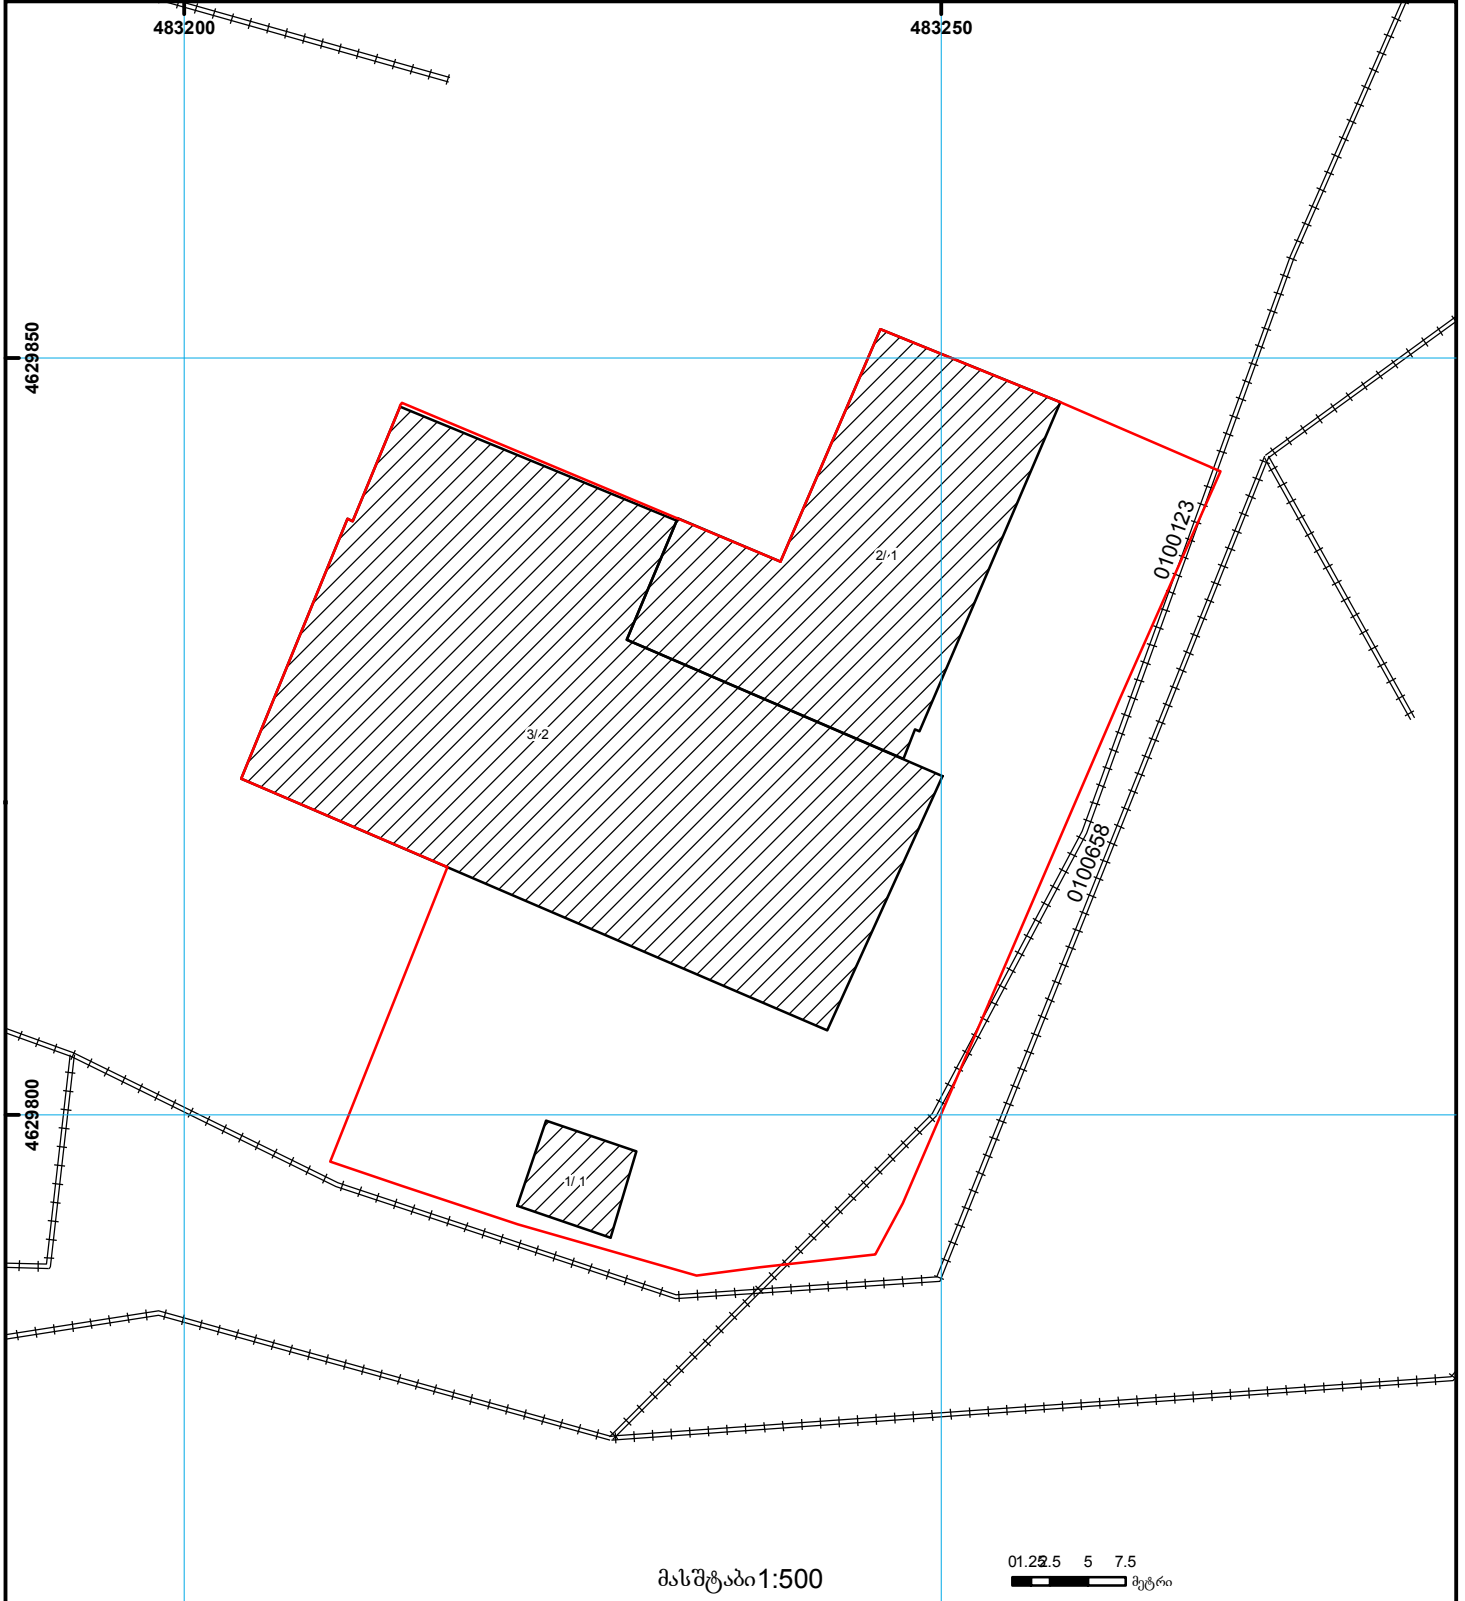

საქართველოს იუსტიციის სამინისტრო
საჯარო რეგისტრის ეროვნული სააგენტო

საკადასტრო გეგმა

საჯარო რეგისტრის
ეროვნული სააგენტო

მიწის ნაკვეთის საკადასტრო კოდი: 01.11.03.004.009
განცხადების რეგისტრაციის ნომერი 882011458265
მიწის ნაკვეთის ფართობი: 2471 კვ.მ.
დანიშნულება: არასასოფლო-სამეურნეო
მიმზადების თარიღი 10.05.12

მასშტაბი 1:500

0 1.25 5 7.5
მეტრი

	შენობა-ნაგებობა, პირობითი ნომერი/სართულიანობა		ვალდებულება		საზოობრივი ნაგებობა	 UTM (საერთაშორისო) სისტემის კოორდ.
	მიწის ნაკვეთის საკადასტრო საზღვარი		მშენებარე ნაგებობა		მიწისკვეთა ნაგებობა	