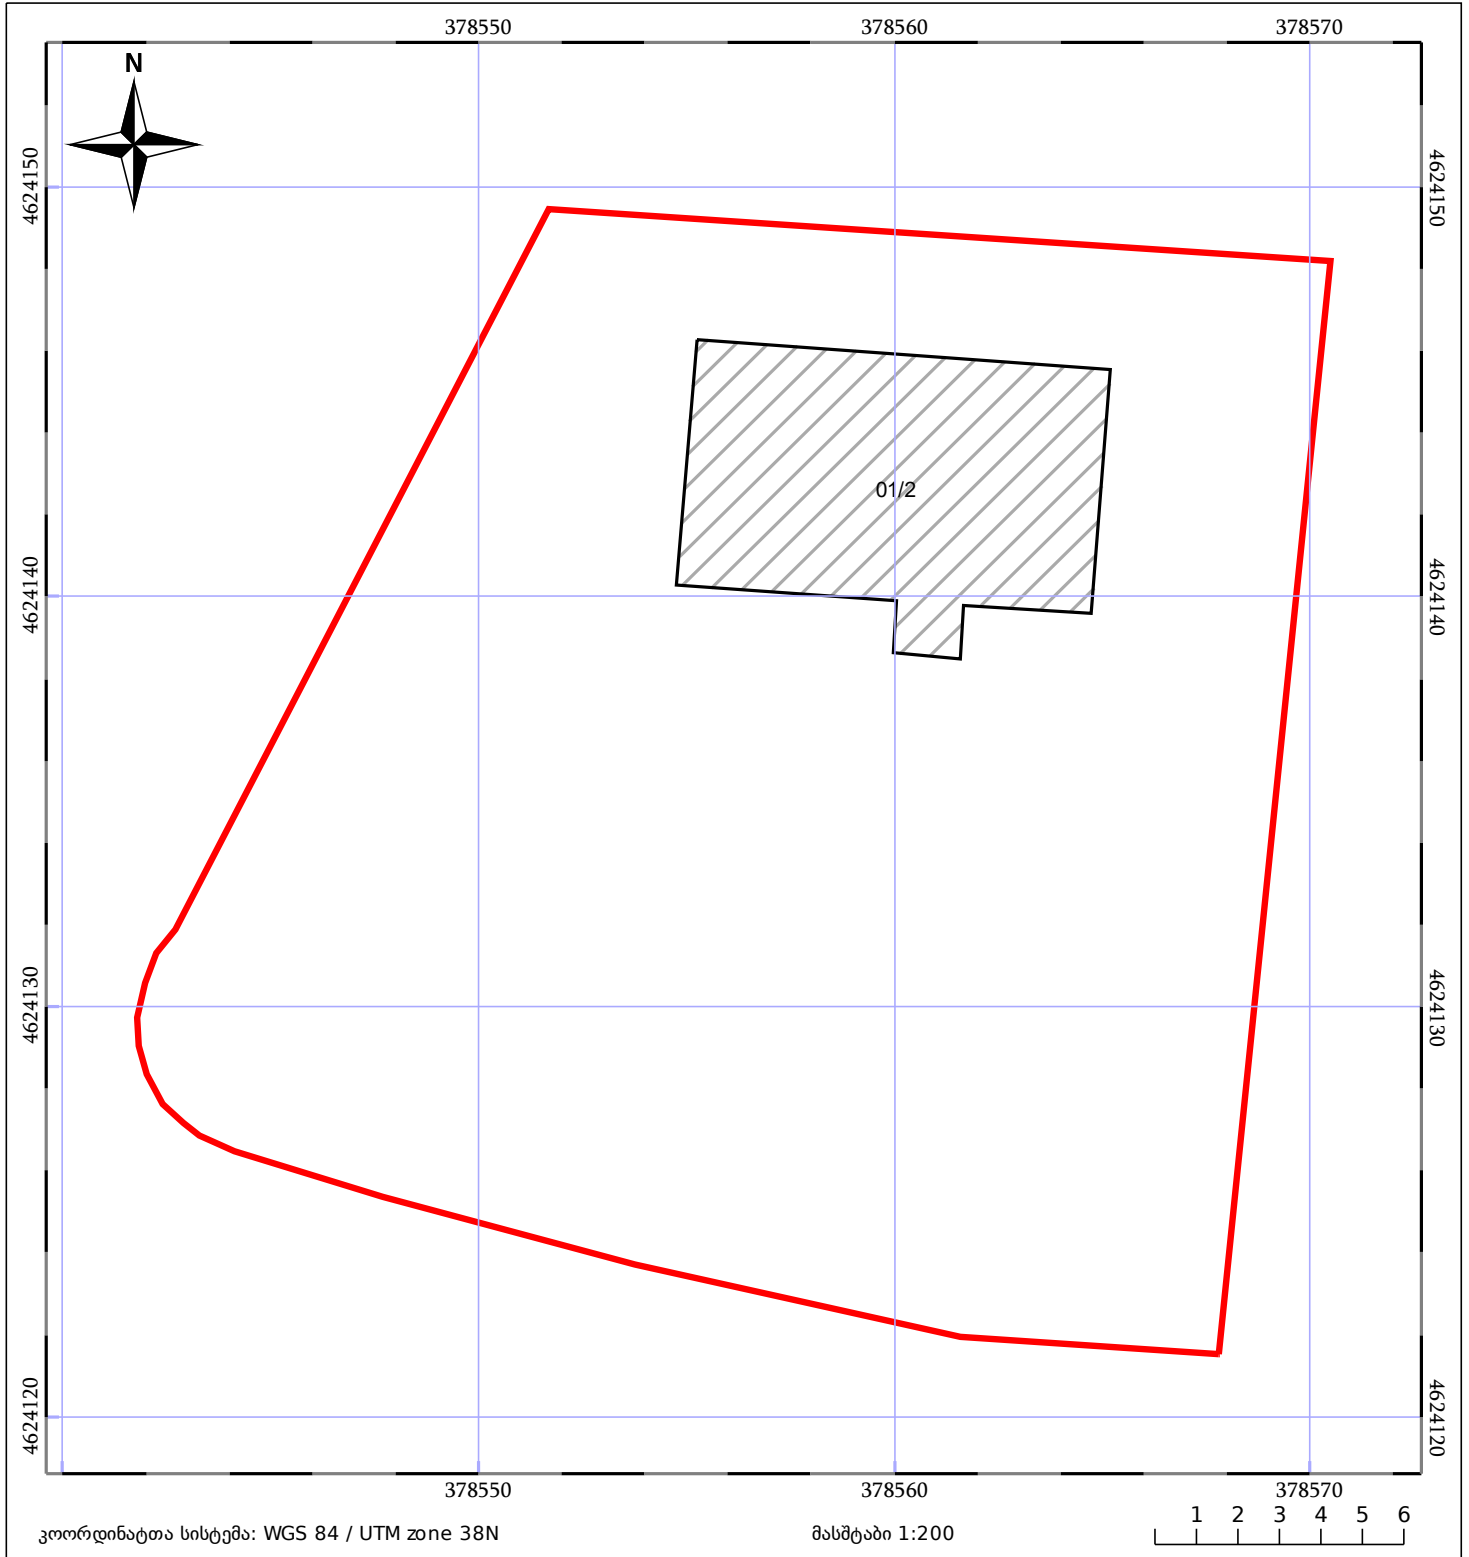

# საკადასტრო გეგმა

საჯარო რეესტრის ეროვნული  
სააგენტო

საკადასტრო კოდი: **64.30.07.276**

ნაკვეთის დანიშნულება:

სასოფლო-სამეურნეო (საკარმიდამო)

განცხადების ნომერი: **882020896013**

ფართობი:

**600 კვ.მ (WGS 84 / UTM zone 38N)**

მომზადების თარიღი: **01/12/2020**

05/25 მშენებარე ნაგებობა	05/25 მენობა/ნაგებობა	ტყის ფონდი
ნაკვეთის საკადასტრო საზღვარი	ხაზობრივი ნაგებობა	ვალდებულება