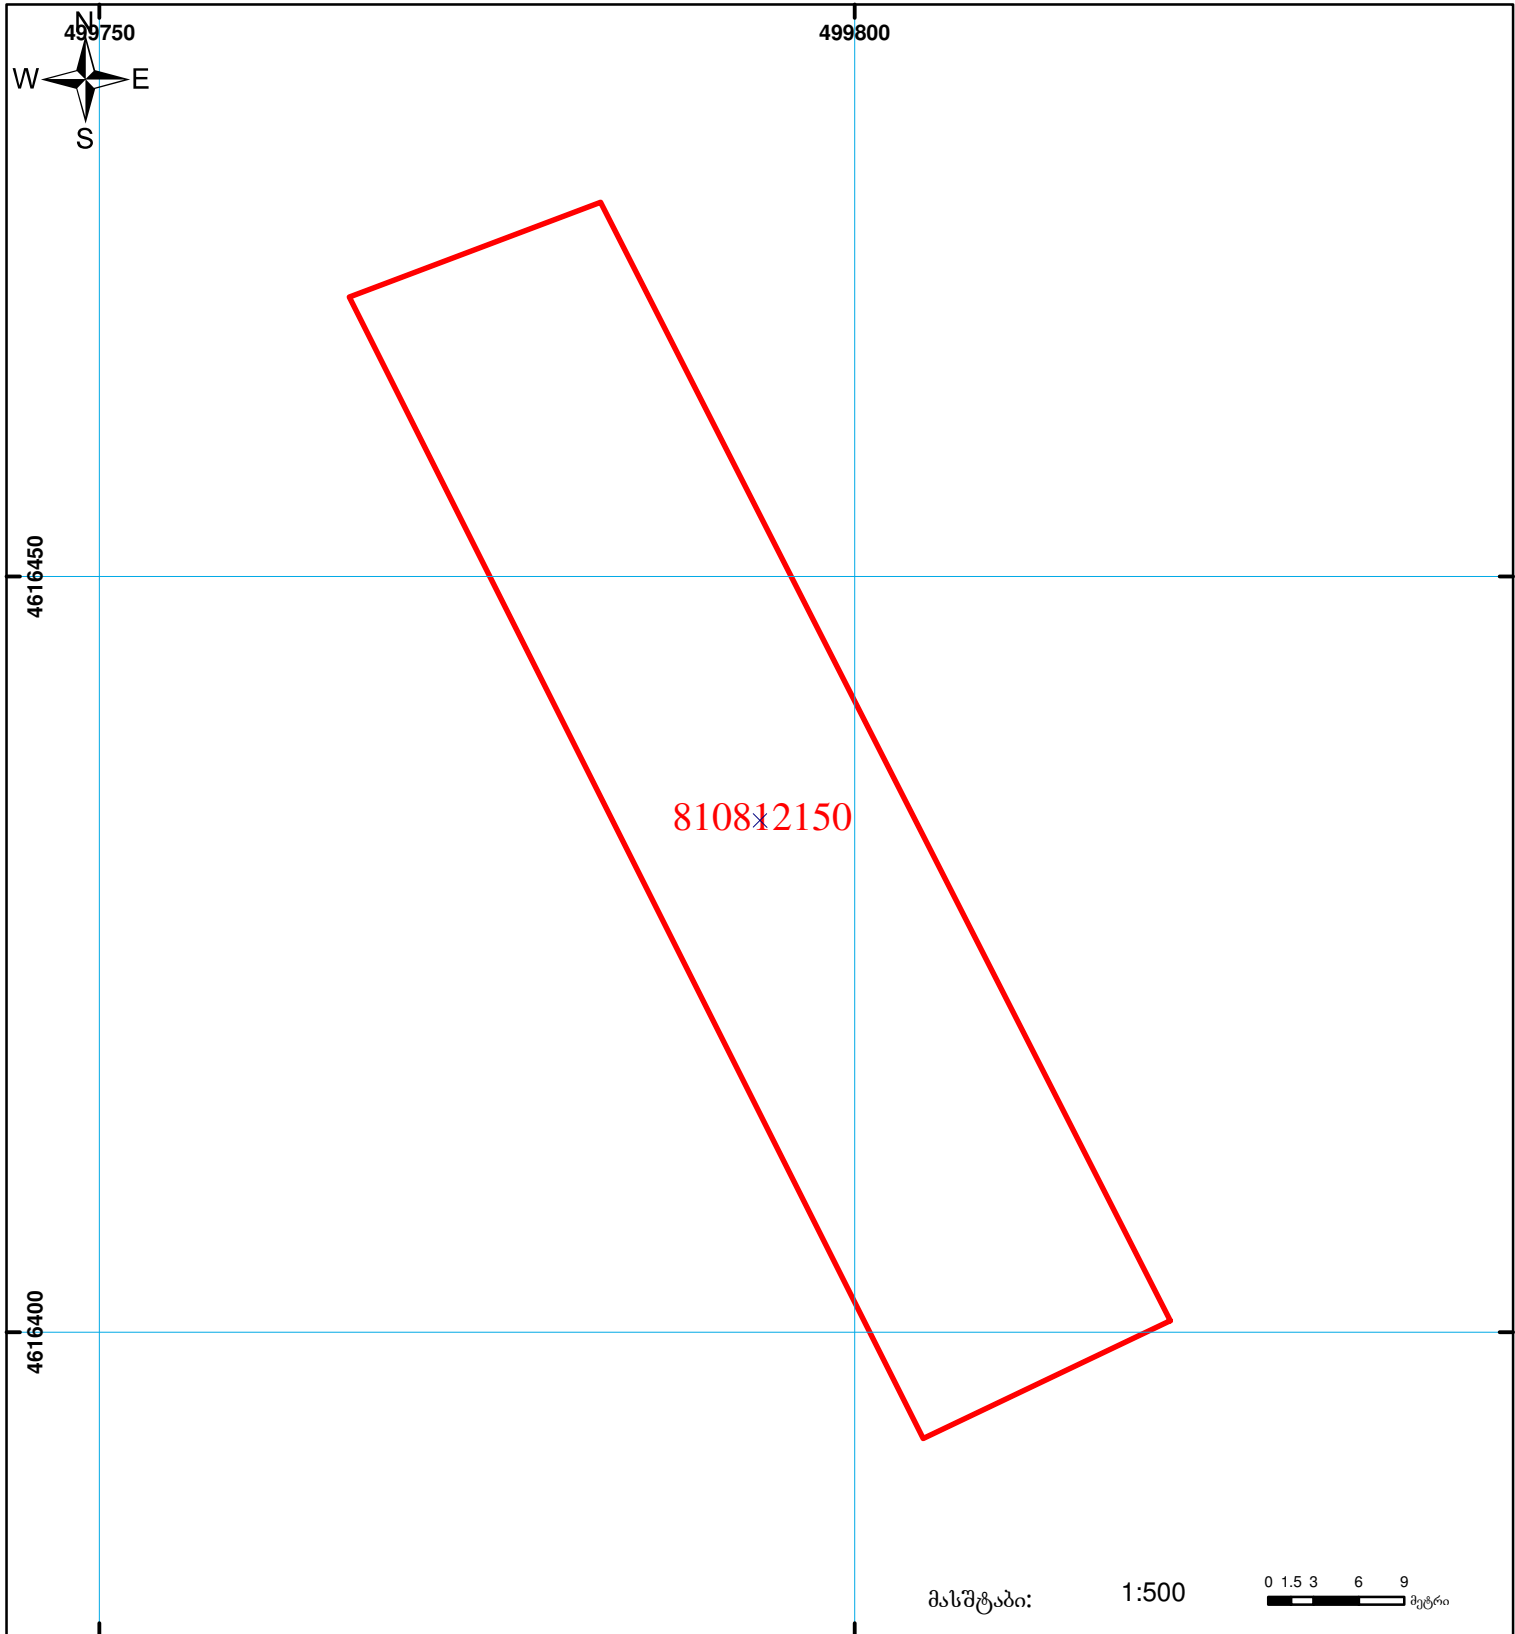

საქართველოს იუსტიციის სამინისტრო
 საქართველოს რეესტრის ეროვნული სააგენტო
 საკადასტრო ბუბმა

მიწის ნაკვეთის საკადასტრო კოდი:
 განცხადების რეგისტრაციის ნომერი:
 მიწის ნაკვეთის ფართობი:
 დანიშნულება:
 მომზადების თარიღი:

81 08 12 150
 882011247718
 1500 კვ.მ.
 სასოფლო-სამეურნეო
 01.06.11

	შენიშნულ-ნაგებობა, პირობითი ნომერი/სართულიანობა		ვაღდებულება		საზოგადოებრივი ნაგებობა	 0.00 00'0 (საერთაშორისო) სისტემის კოორდ. UTM
	მიწის ნაკვეთის საკადასტრო საზღვარი		შშენებარე ნაგებობა			