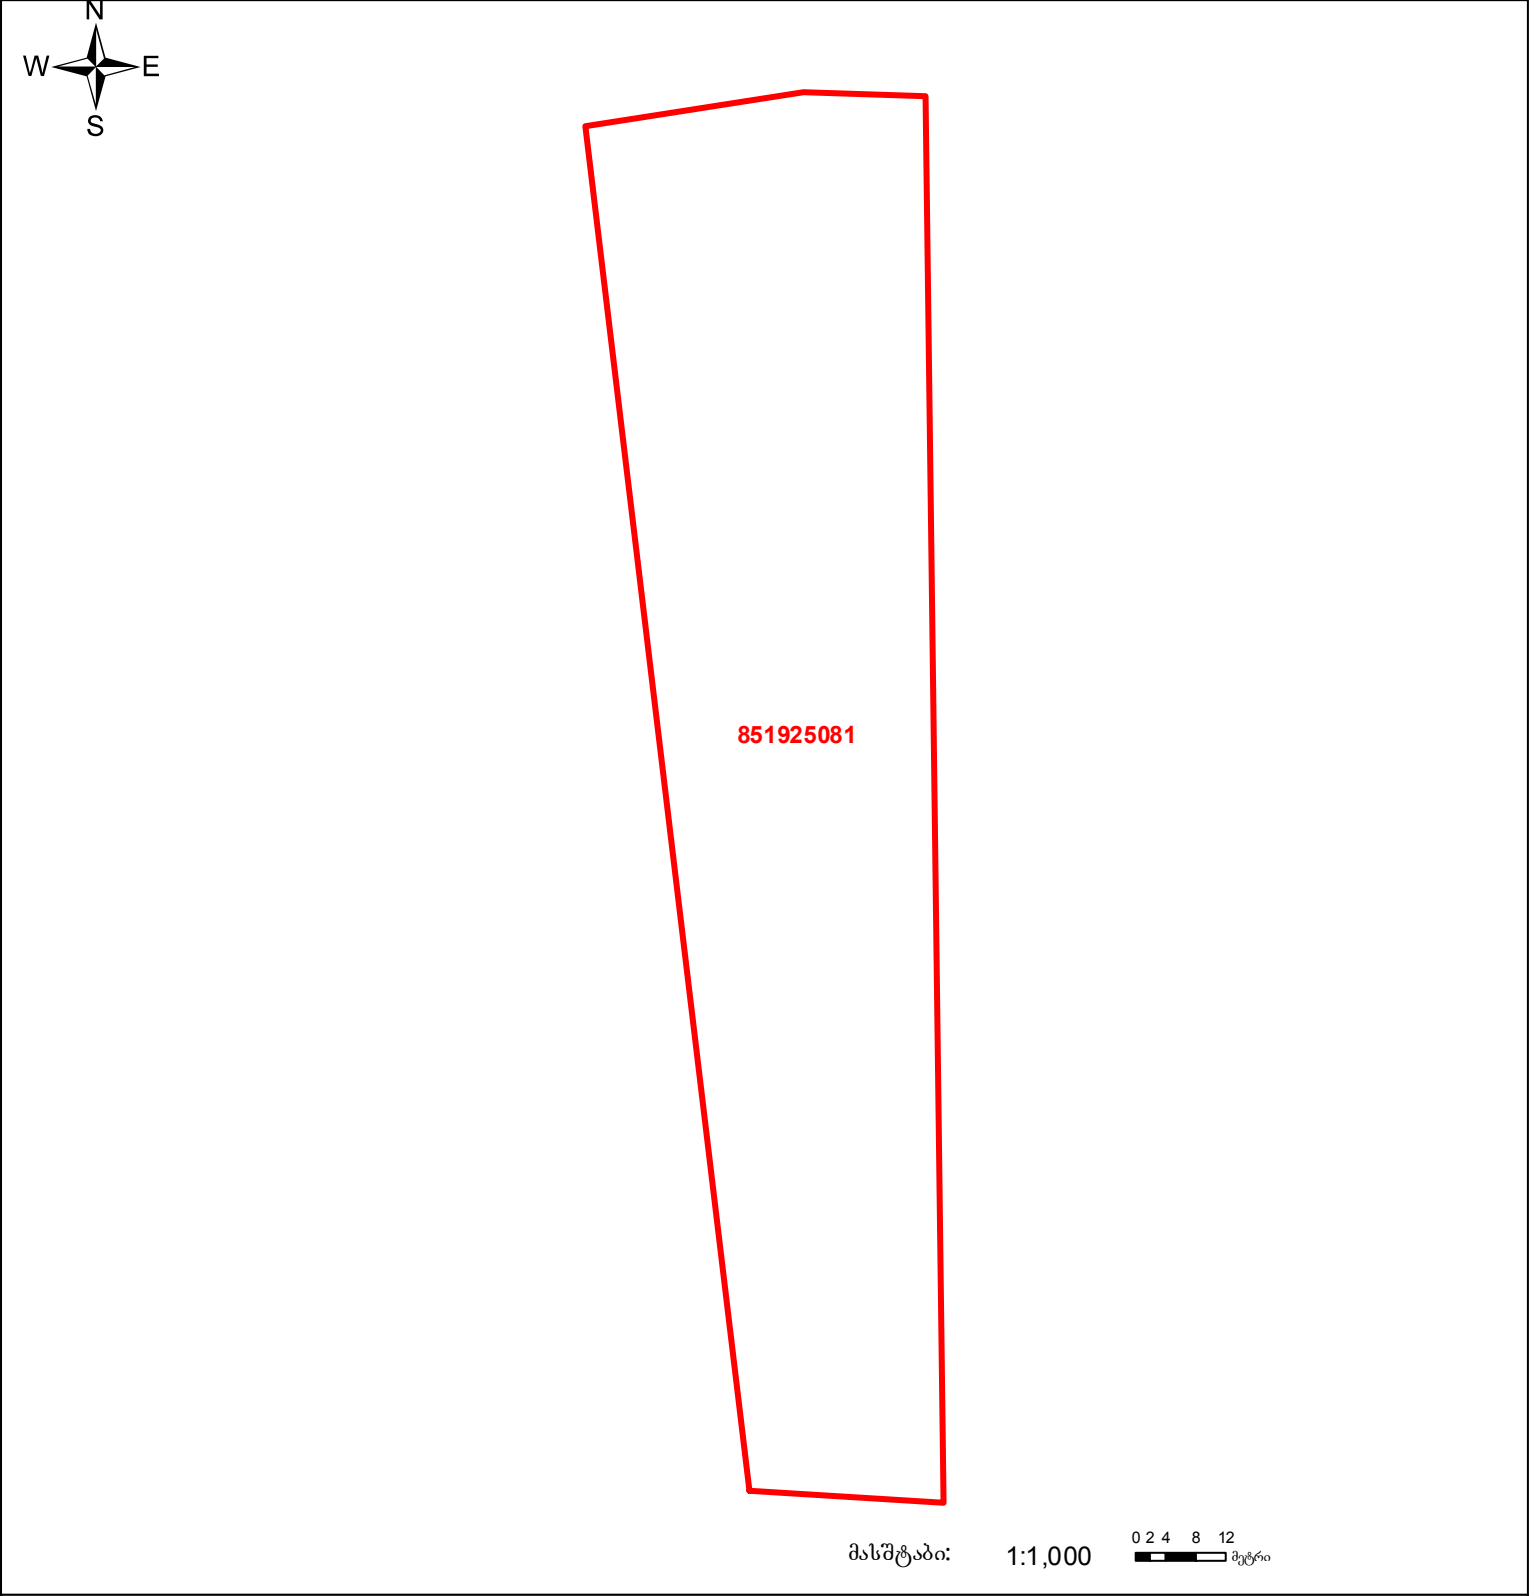

საქართველოს იუსტიციის სამინისტრო  
საჯარო რეგისტრის ეროვნული სააგენტო  
საკადასტრო გეგმა

მიწის ნაკვეთის საკადასტრო კოდი: 85 19 25 081  
 განცხადების რეგისტრაციის ნომერი: 882012980929  
 მიწის ნაკვეთის ფართობი: 6500 კვ.მ.  
 დანიშნულება: სასოფლო-სამეურნეო  
 კატეგორია:  
 მომზადების თარიღი: 18.10.2012

|  |   |  |                    |  |                    |   |
|--|---|--|--------------------|--|--------------------|---|
|  | შენიშნული-ნაგებობა,<br>პირობითი ნომერი/სართულიანობა |  | ვადღებულება        |  | ხაზობრივი ნაგებობა | <br>UTM (საერთაშორისო)<br>სისტემის კოორდ. |
|  | მიწის ნაკვეთის საკადასტრო საზღვარი                  |  | მშენებარე ნაგებობა |  |                    |   |