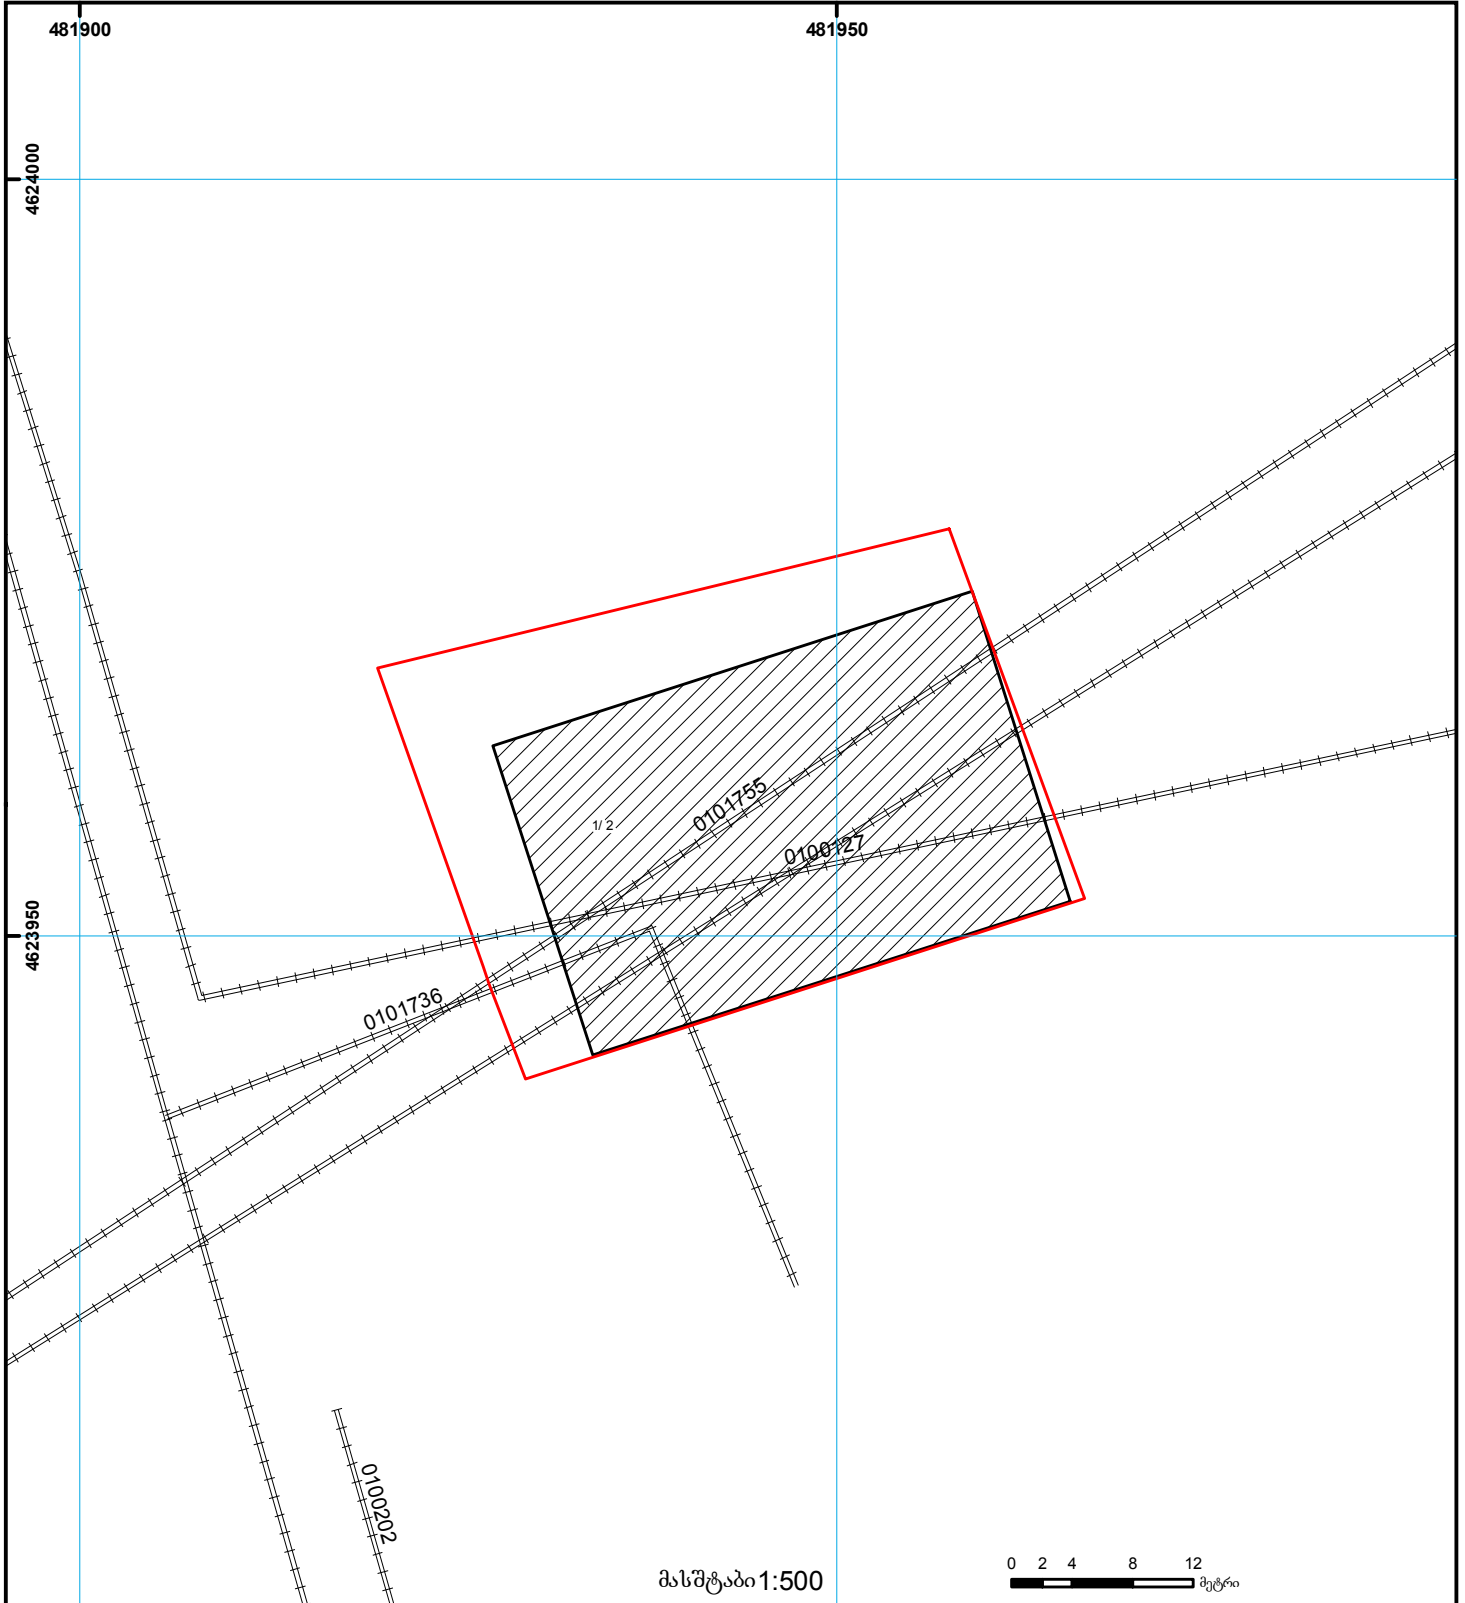

საქართველოს იუსტიციის სამინისტრო
საჯარო რემსტრის ეროვნული სააგენტო

საკადასტრო გეგმა

საჯარო რემსტრის
ეროვნული სააგენტო

მიწის ნაკვეთის საკადასტრო კოდი: 01.12.08.039.137
განცხადების რემსტრაციის ნომერი: 882015341341
მიწის ნაკვეთის ფართობი: 1064 კვ.მ.
დანიშნულება: არასასოფლო-სამეურნეო
მომზადების თარიღი 22.06.15

მასშტაბი 1:500

	შენიშნული ნაკვეთი, პირობითი ნომერი/სართულიანობა		კალდებულება		ხაზობრივი ნაკვეთი	UTM (საერთაშორისო) სისტემის კოორდ.
	მიწის ნაკვეთის საკადასტრო საზღვარი		შენიშნული ნაკვეთი		მიწისკვეთი ნაკვეთი	