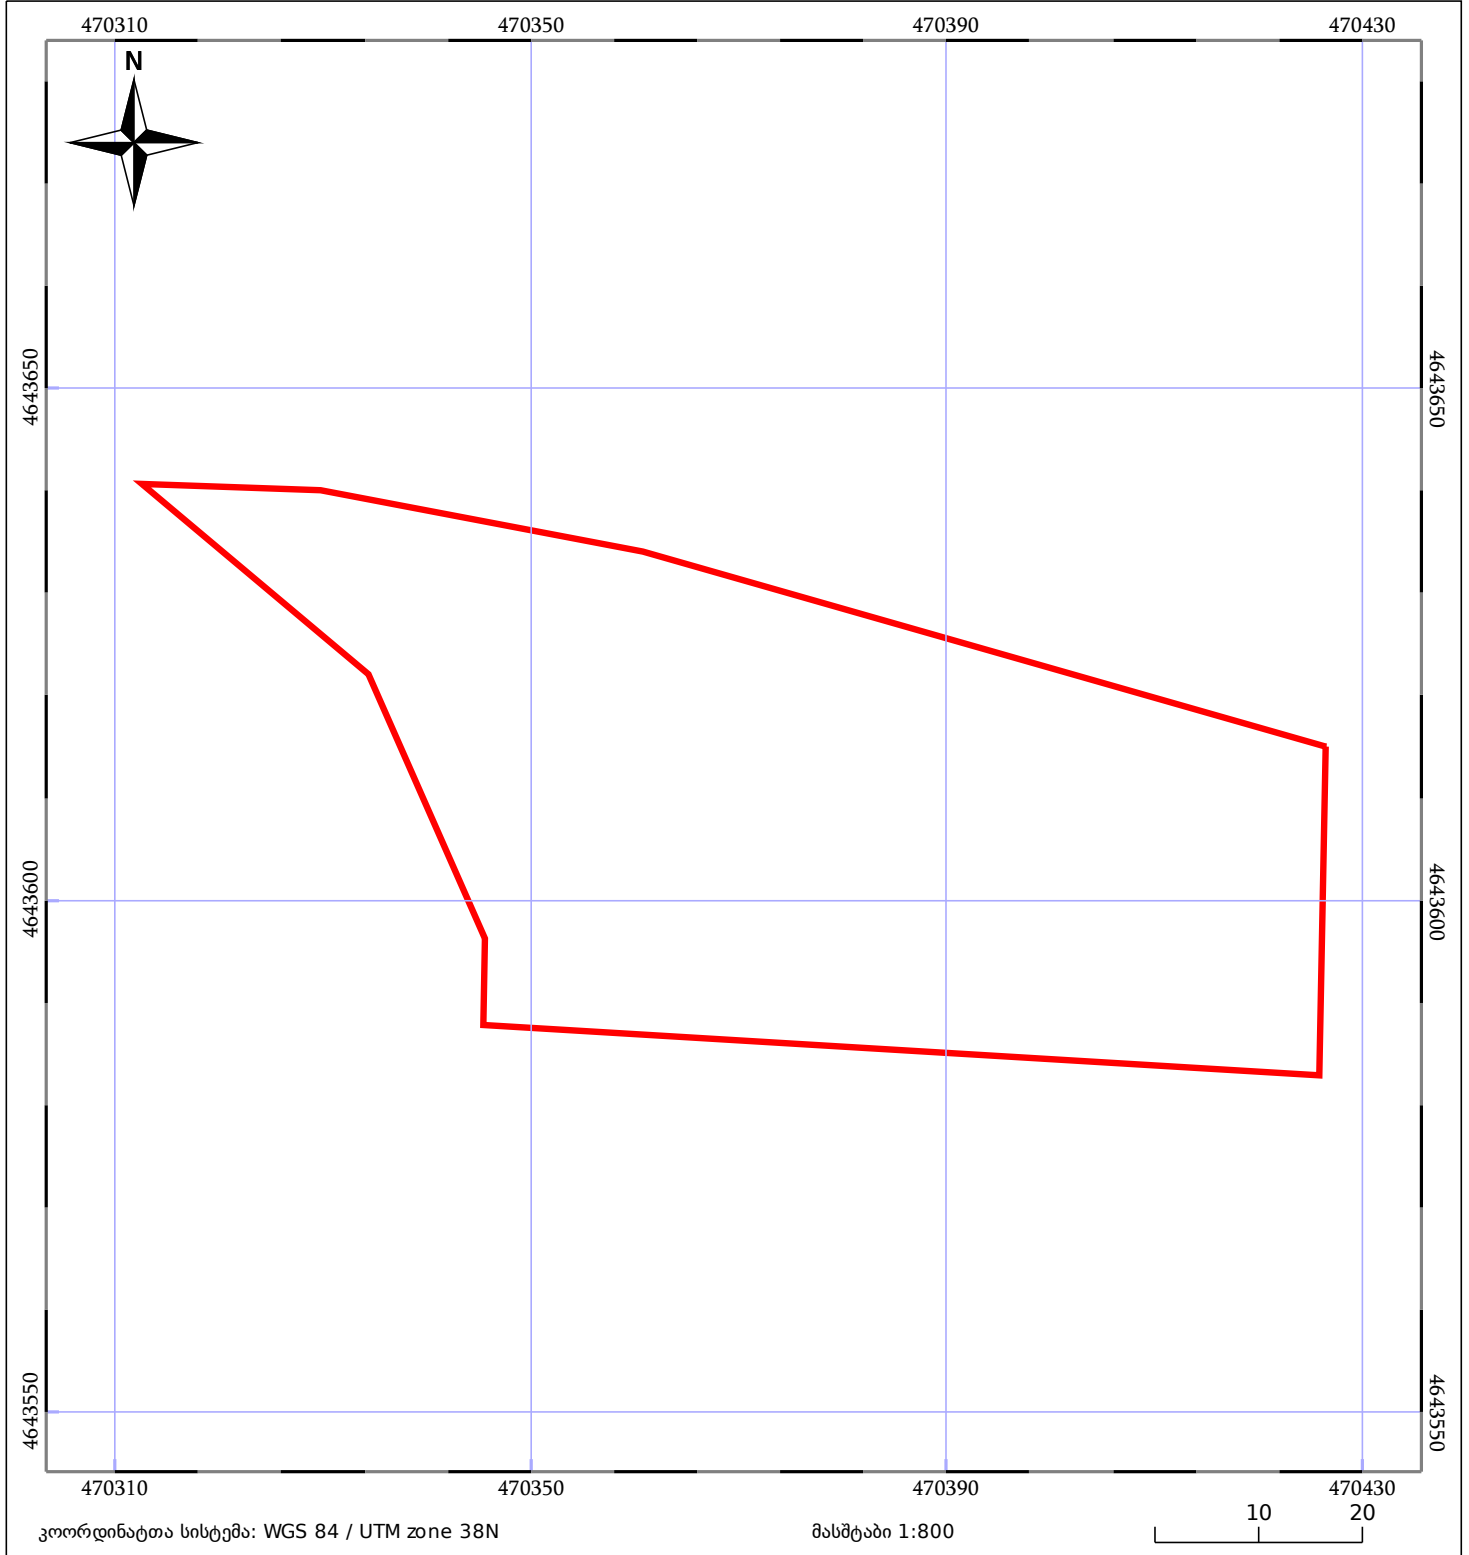

საკადასტრო გეგმა

საჯარო რეესტრის ეროვნული
სააგენტო

საკადასტრო კოდი: **72.02.18.133**

ნაკვეთის დანიშნულება:

სასოფლო-სამეურნეო(საკარმიდამო)

განცხადების ნომერი: **882026369896**

ფართობი:

3843 კვ.მ (WGS 84 / UTM zone 38N)

მომზადების თარიღი: **07/05/2026**

05/25 მშენებარე ნაგებობა	ნაკვეთის საკადასტრო საზღვარი	05/25 შენობა/ნაგებობა
საზღვრული ნაგებობა	ტყის ფონდი	ვალდებულება