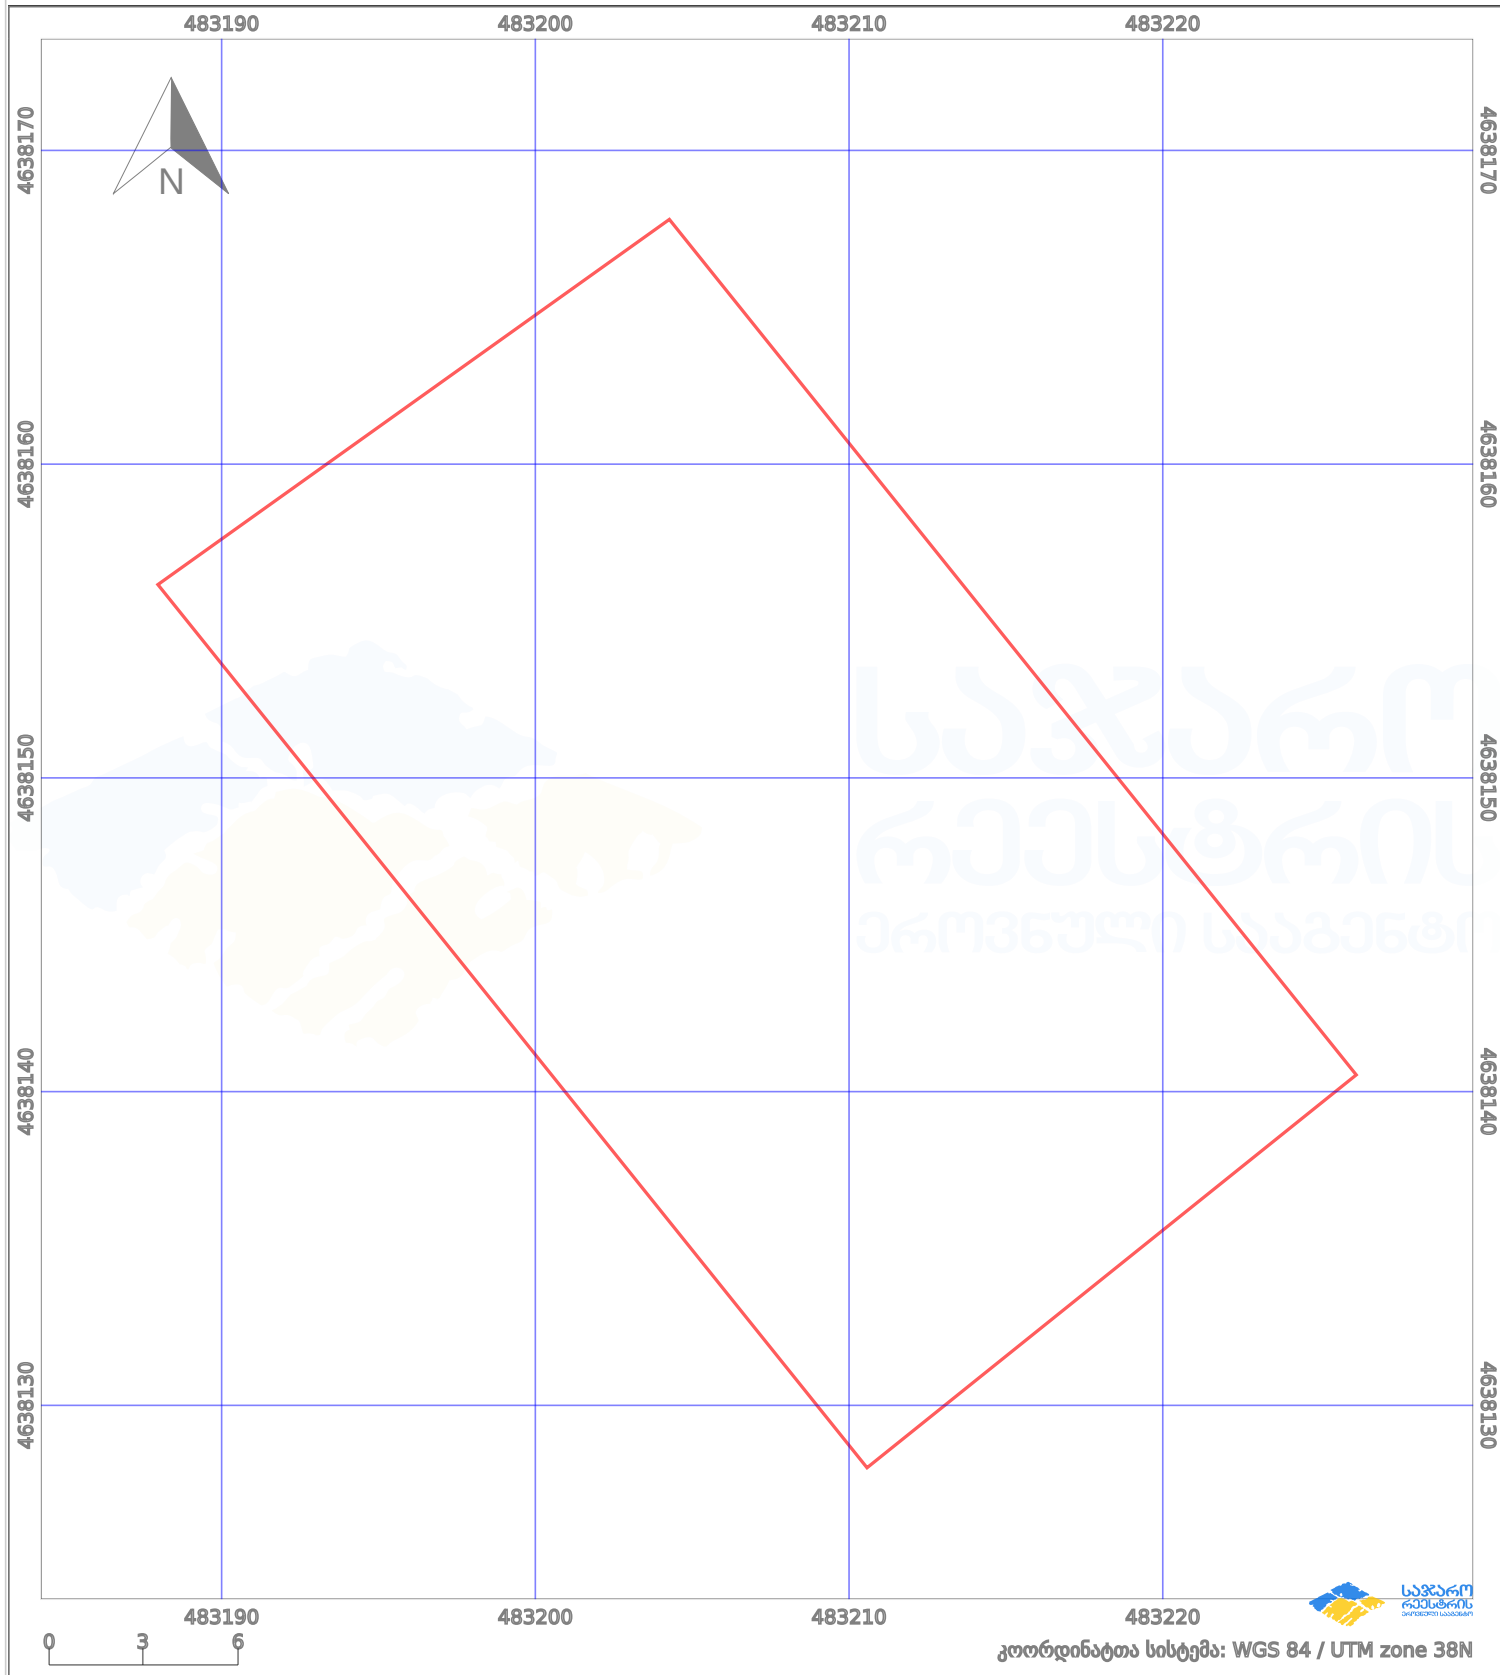

# საკადასტრო გეგმა

საქართველოს რეესტრის ეროვნული სააგენტო

საკადასტრო კოდი: **72.06.18.131.682**

ნაკვეთის დანიშნულება:

**არასასოფლო სამეურნეო**

განცხადების ნომერი: **882022498836**

ფართობი:

**711 კვ.მ (WGS 84 / UTM zone 38N)**

მომზადების თარიღი: **22/07/2022**

პირობითი აღნიშვნები:

- |  |                   |  |                    |  |                    |  |                |
|--|-------------------|--|--------------------|--|--------------------|--|----------------|
|  | ნაკვეთის საზღვარი |  | მშენებარე ნაკებობა |  | აშენებული ნაკებობა |  | ქარსაფარი ზოლი |
|  | საზღვარი ნაკებობა |  | ტყის ფონდი         |  | ვალდებულება        |  |                |