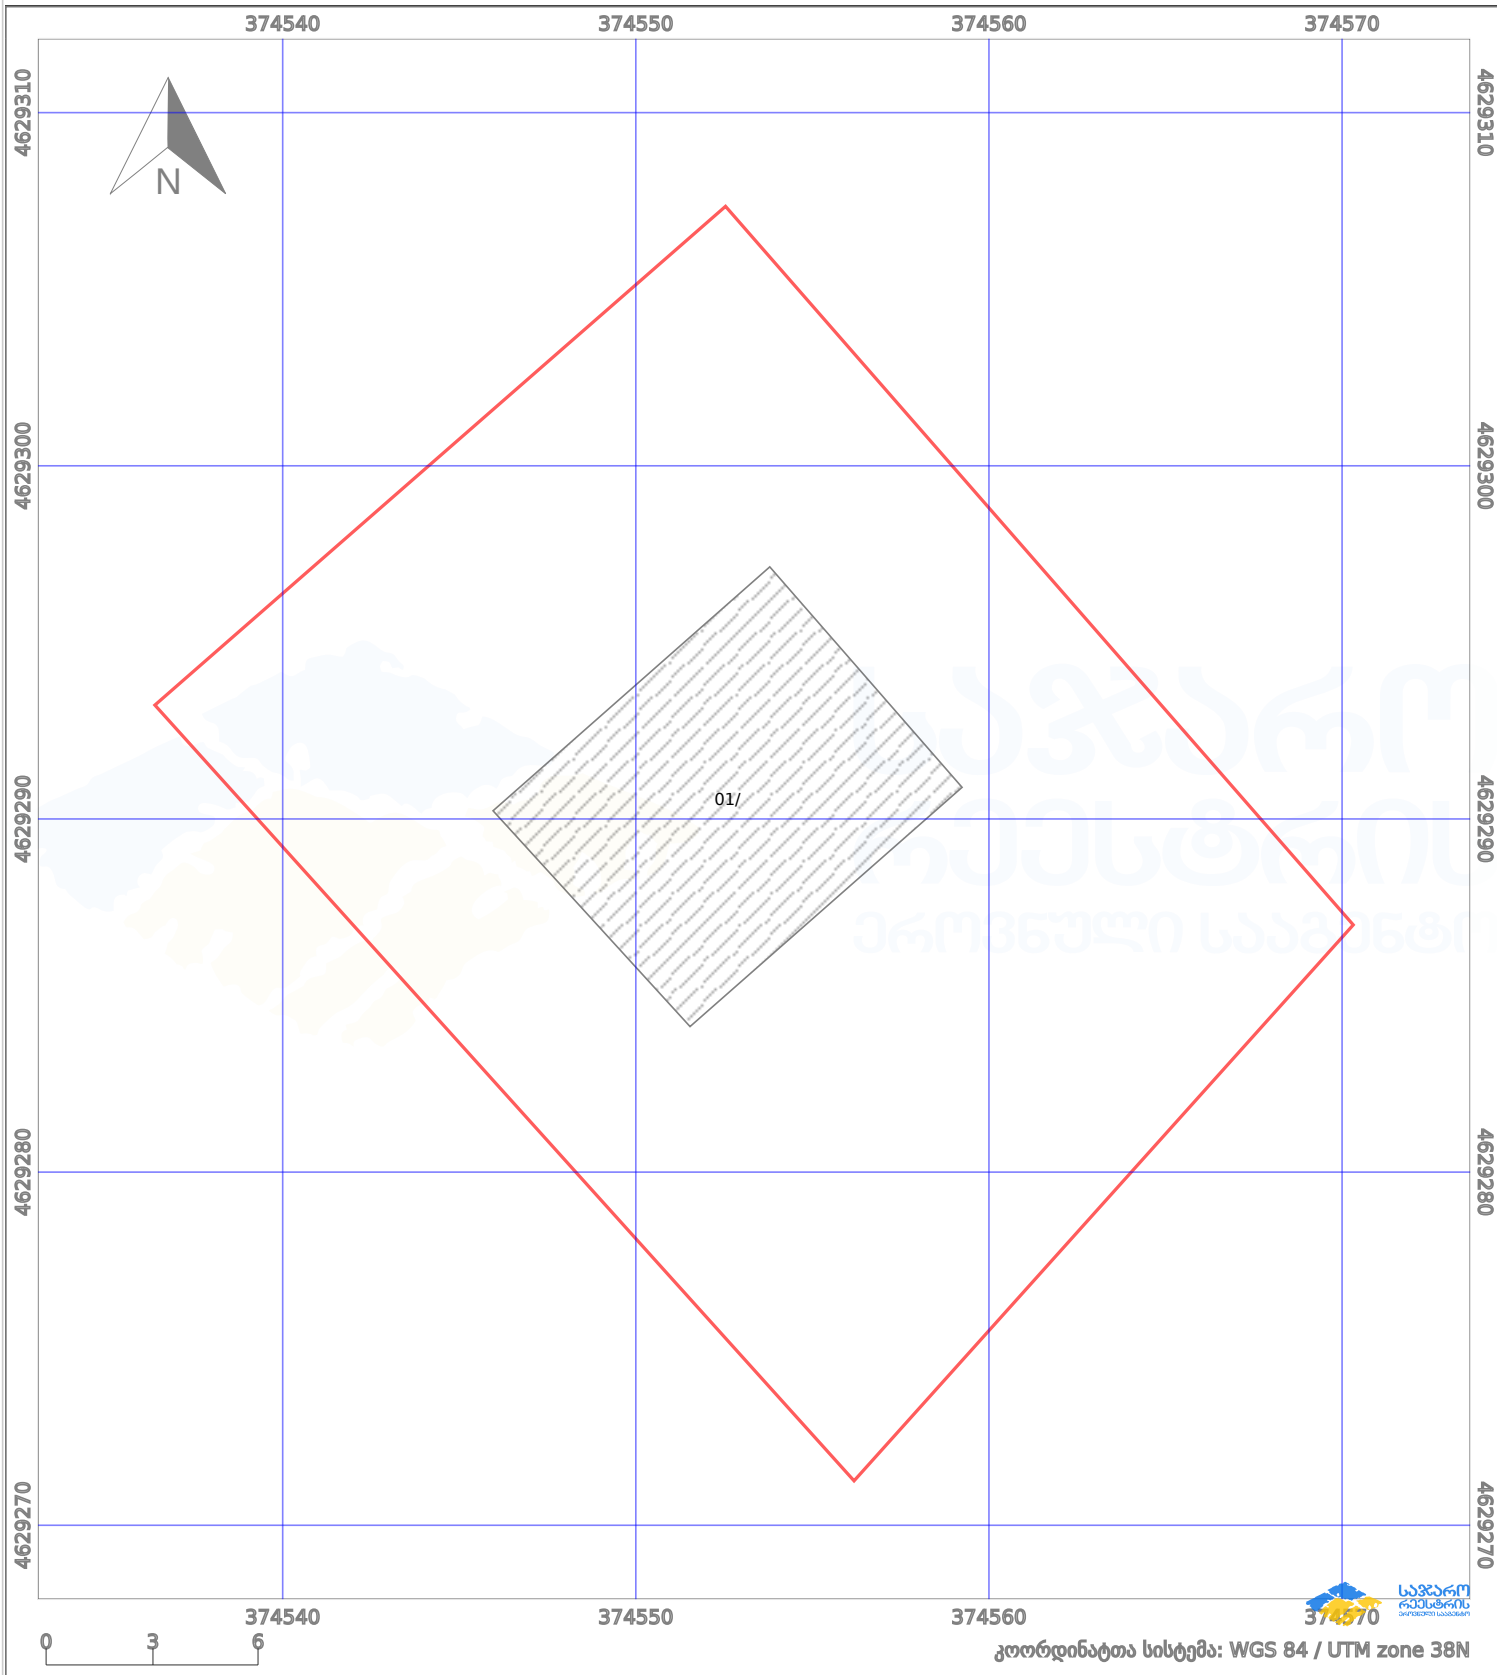

საკადასტრო გეგმა

საქართველოს რეესტრის ეროვნული სააგენტო

საკადასტრო კოდი:

64.26.04.115

ნაკვეთის დანიშნულება:

სასოფლო-სამეურნეო(საკარმიდამო)

განცხადების ნომერი:

882023129628

ფართობი:

601 კვ.მ (WGS 84 / UTM zone 38N)

მომზადების თარიღი:

17/02/2023

პირობითი აღნიშვნები:

- | | | | | | | | | |
|--|--------------------|--|--------------------|--|------|--------------------|--|----------------|
| | ნაკვეთის საზღვარი | | მშენებარე ნაკებობა | | 02/4 | აშენებული ნაკებობა | | ქარსაფარი ზოლი |
| | საზომრივი ნაკებობა | | ტყის ფონდი | | | ვალდებულება | | |