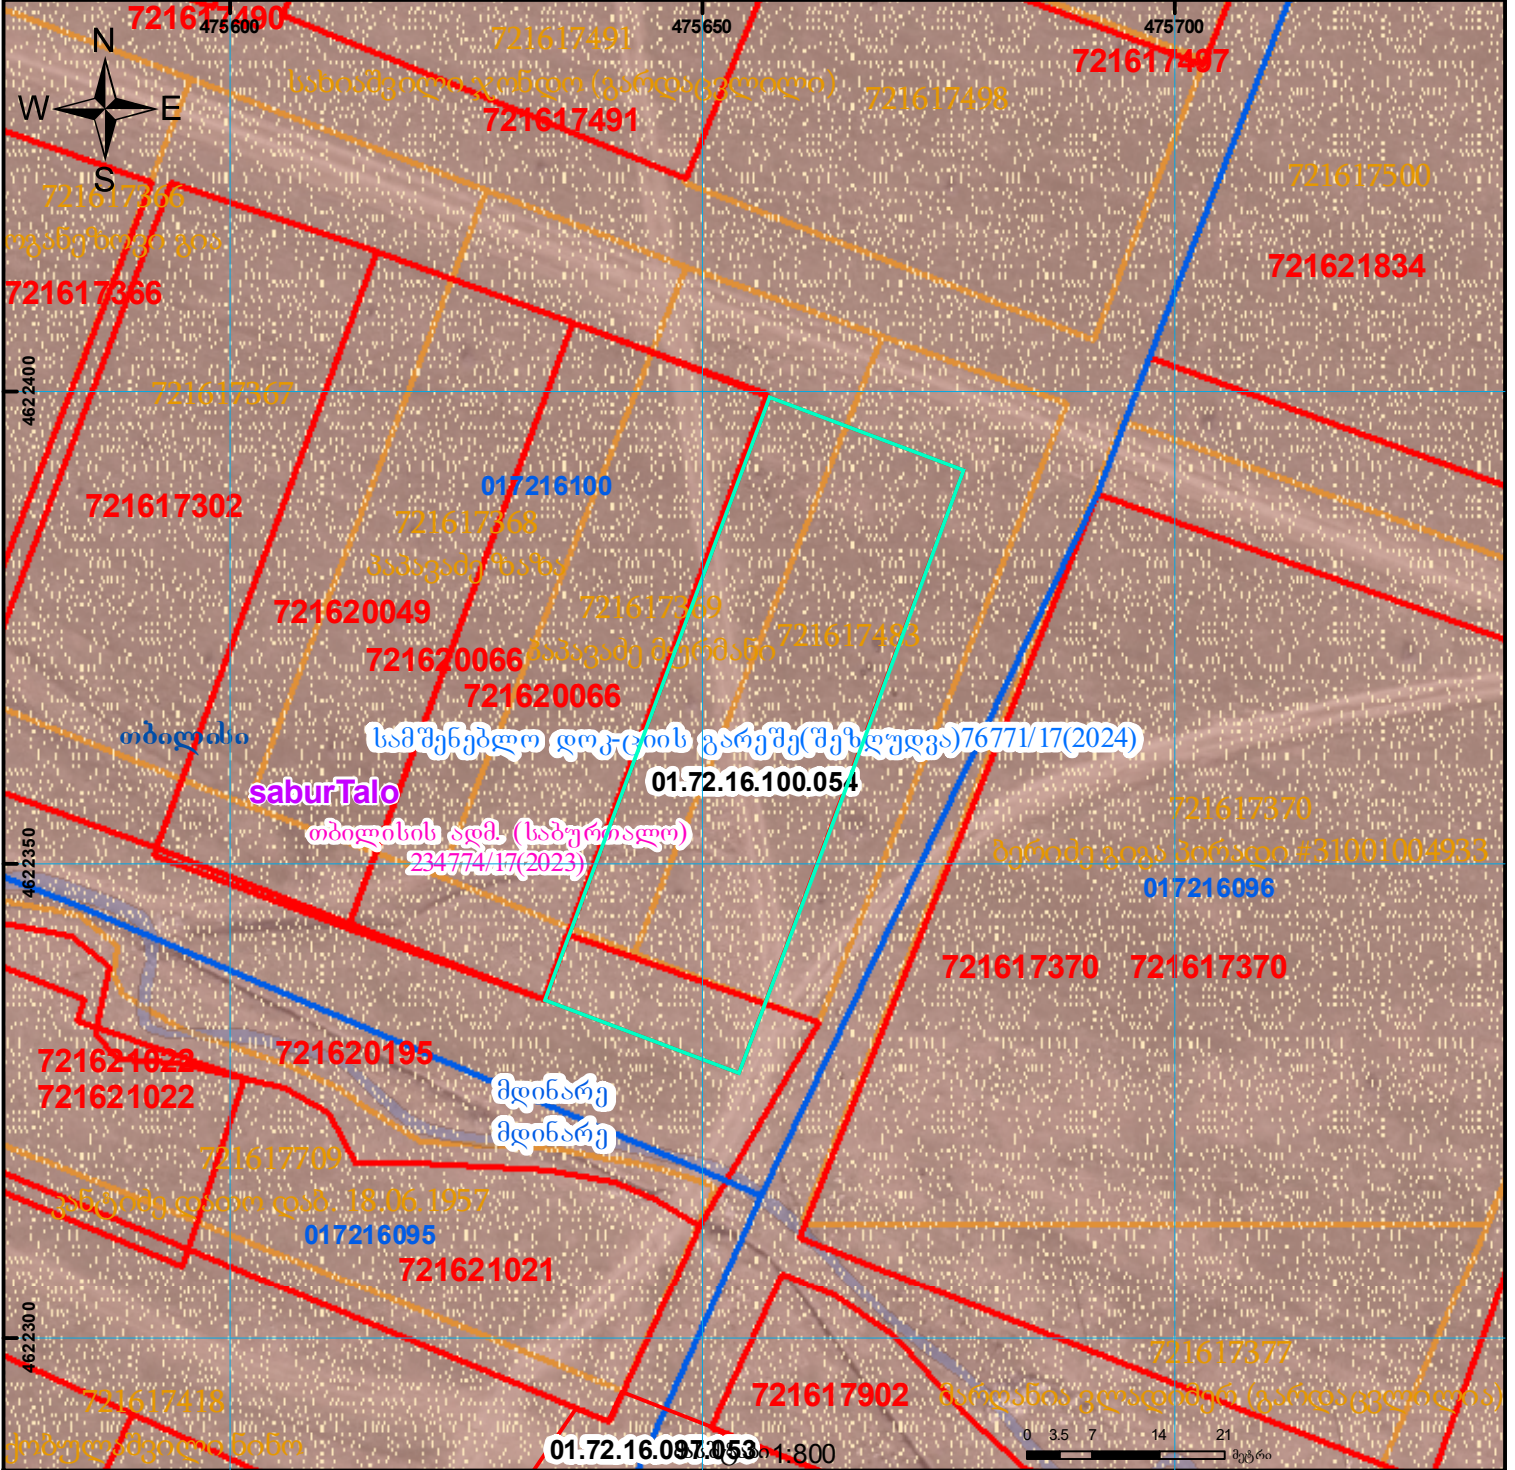

ზედგება სარეგისტრაციო წარმებაში მეოფ მონაცემთან - 882020329807

მიწის ნაკვეთის საკადასტრო კოდი: 01.72.16.100.054
ბანცხალების რეგისტრაციის ნომერი: 882025822444
მიწის ნაკვეთის ფართობი: 1500 კვ.მ.

მოზაიკის თარიღი

22.07.25

	შენიშნული ნაკვეთი, პირთა ნომერი/სართულიანობა		ვადებულება		საზოგადოებრივი ნაკვეთი		UTM (საერთაშორისო) სისტემის კოორდ.
	მიწის ნაკვეთის საკადასტრო საზღვარი		შენიშნული ნაკვეთი		მიწისქვეშა ნაკვეთი		