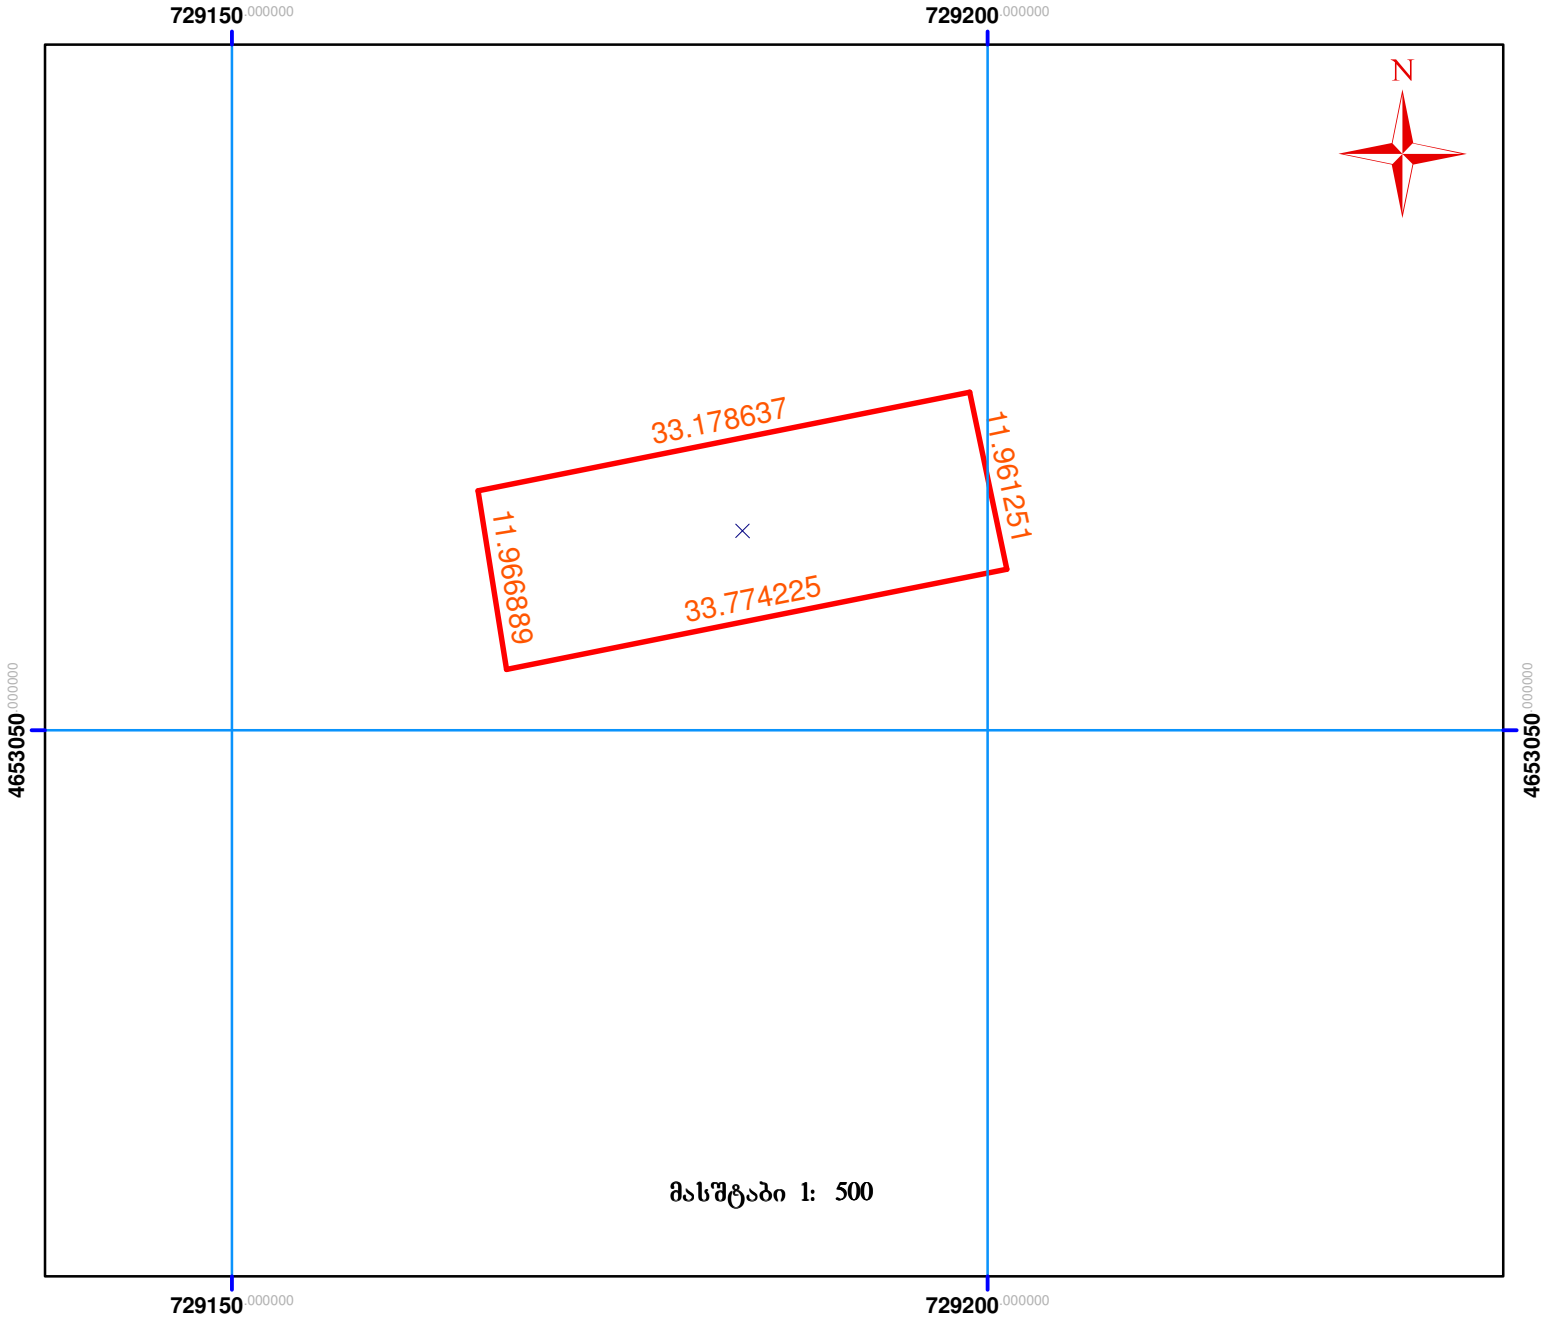

საქართველოს იუსტიციის სამინისტრო
საჯარო რეგისტრის ეროვნული სააგენტო
საკადასტრო გეგმა

ოზურგეთის სარეგისტრაციო სამსახური

მიწის ნაკვეთის საკადასტრო კოდი: 26.28.04.246
დანიშნულება: სასოფლო-სამეურნეო
განცხადების რეგისტრაციის ნომერი: 882008098847
ნაკვეთის ფართობი: 400 კვ.მ

მომზადების თარიღი: 08.04.2008

მიწის ნაკვეთის საკადასტრო საზღვარი

შენიშვნა