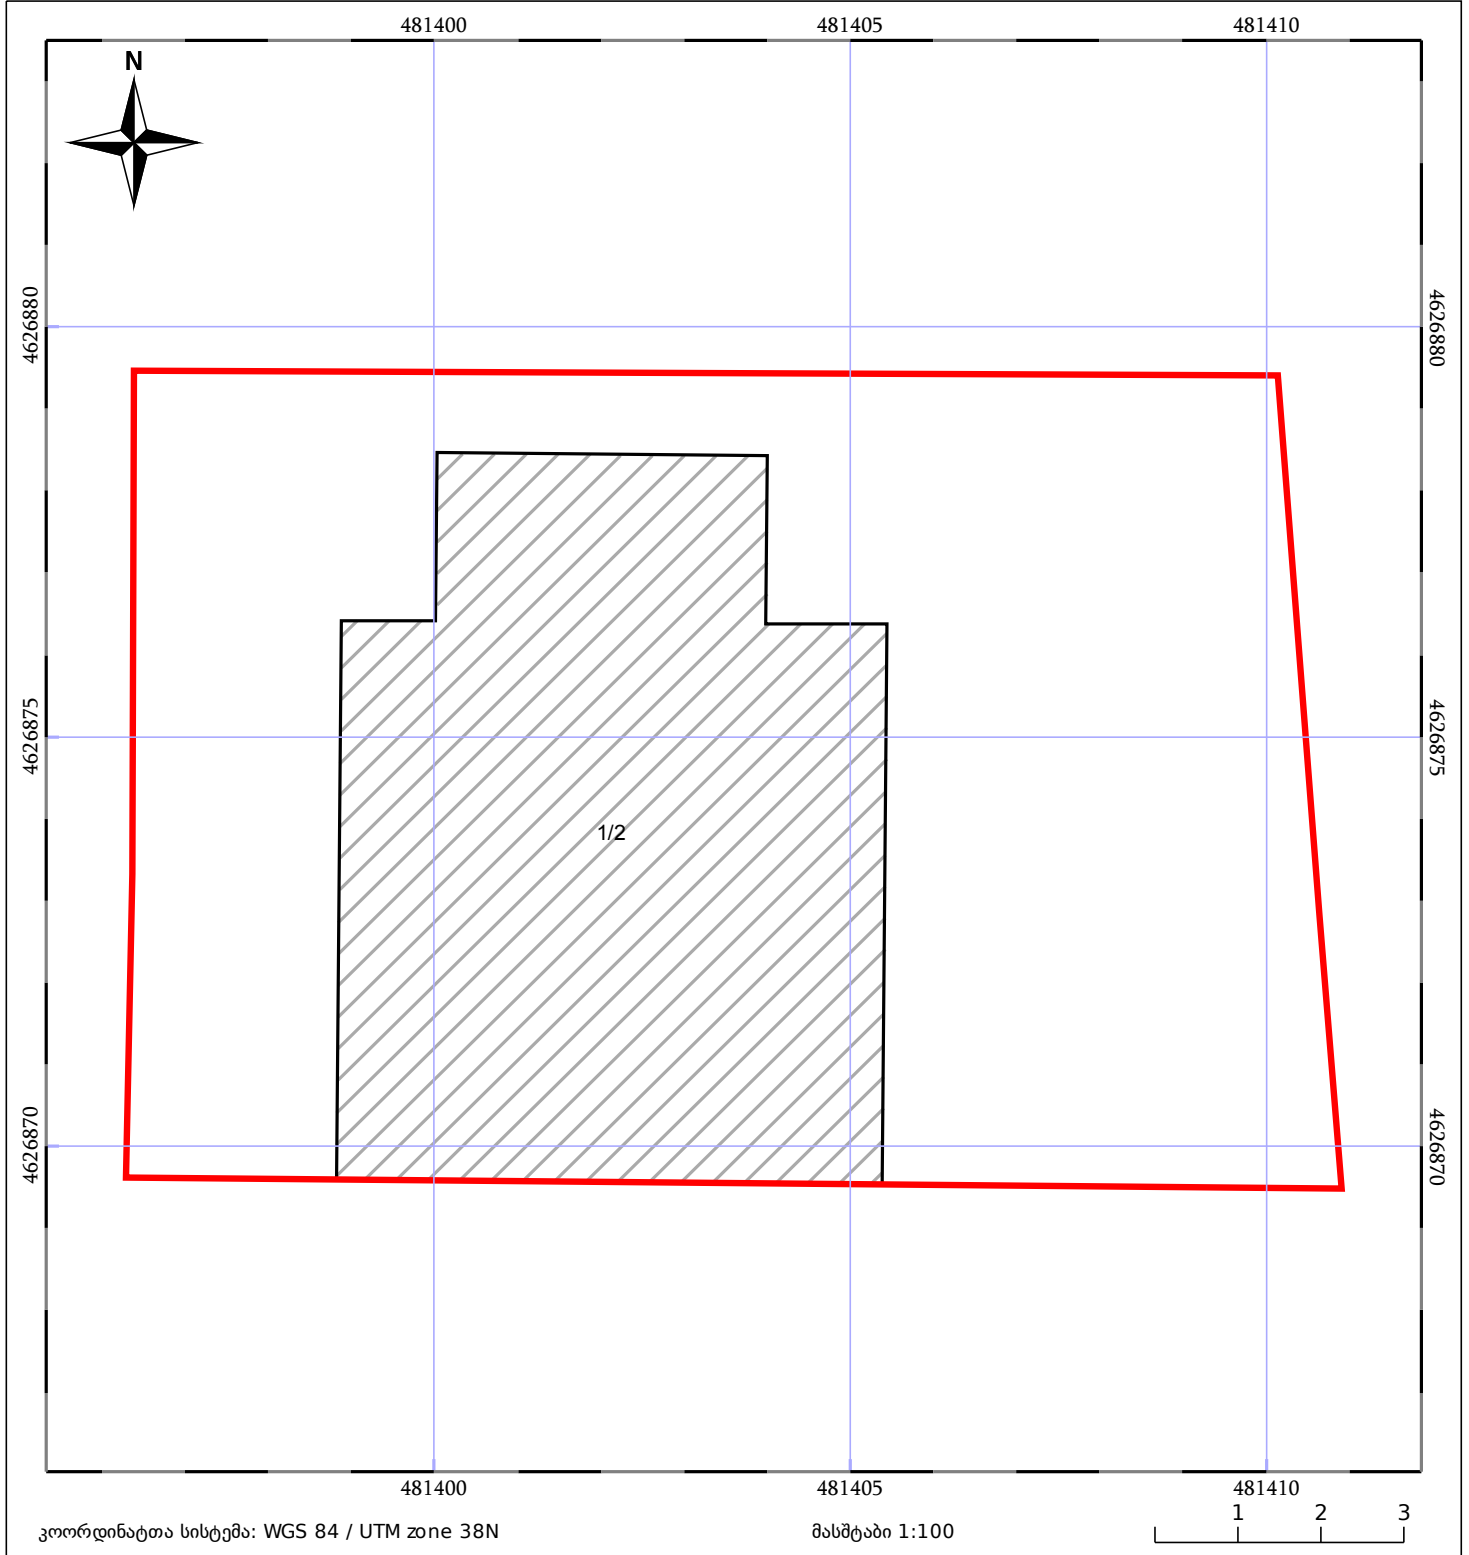

საკადასტრო გეგმა

საჯარო რეესტრის ეროვნული სააგენტო

საკადასტრო კოდი: 01.72.14.013.592

ნაკვეთის დანიშნულება:

არასასოფლო სამეურნეო

განცხადების ნომერი: 882016364355

ფართობი:

140 კვ.მ (WGS 84 / UTM zone 38N)

მომზადების თარიღი: 13/06/2016

ნაკვეთის საკადასტრო საზღვარი	ხაზობრივი ნაგებობა	ტყის ფონდი
შენობა/ნაგებობა	მშენებარე ნაგებობა	ვალდებულება