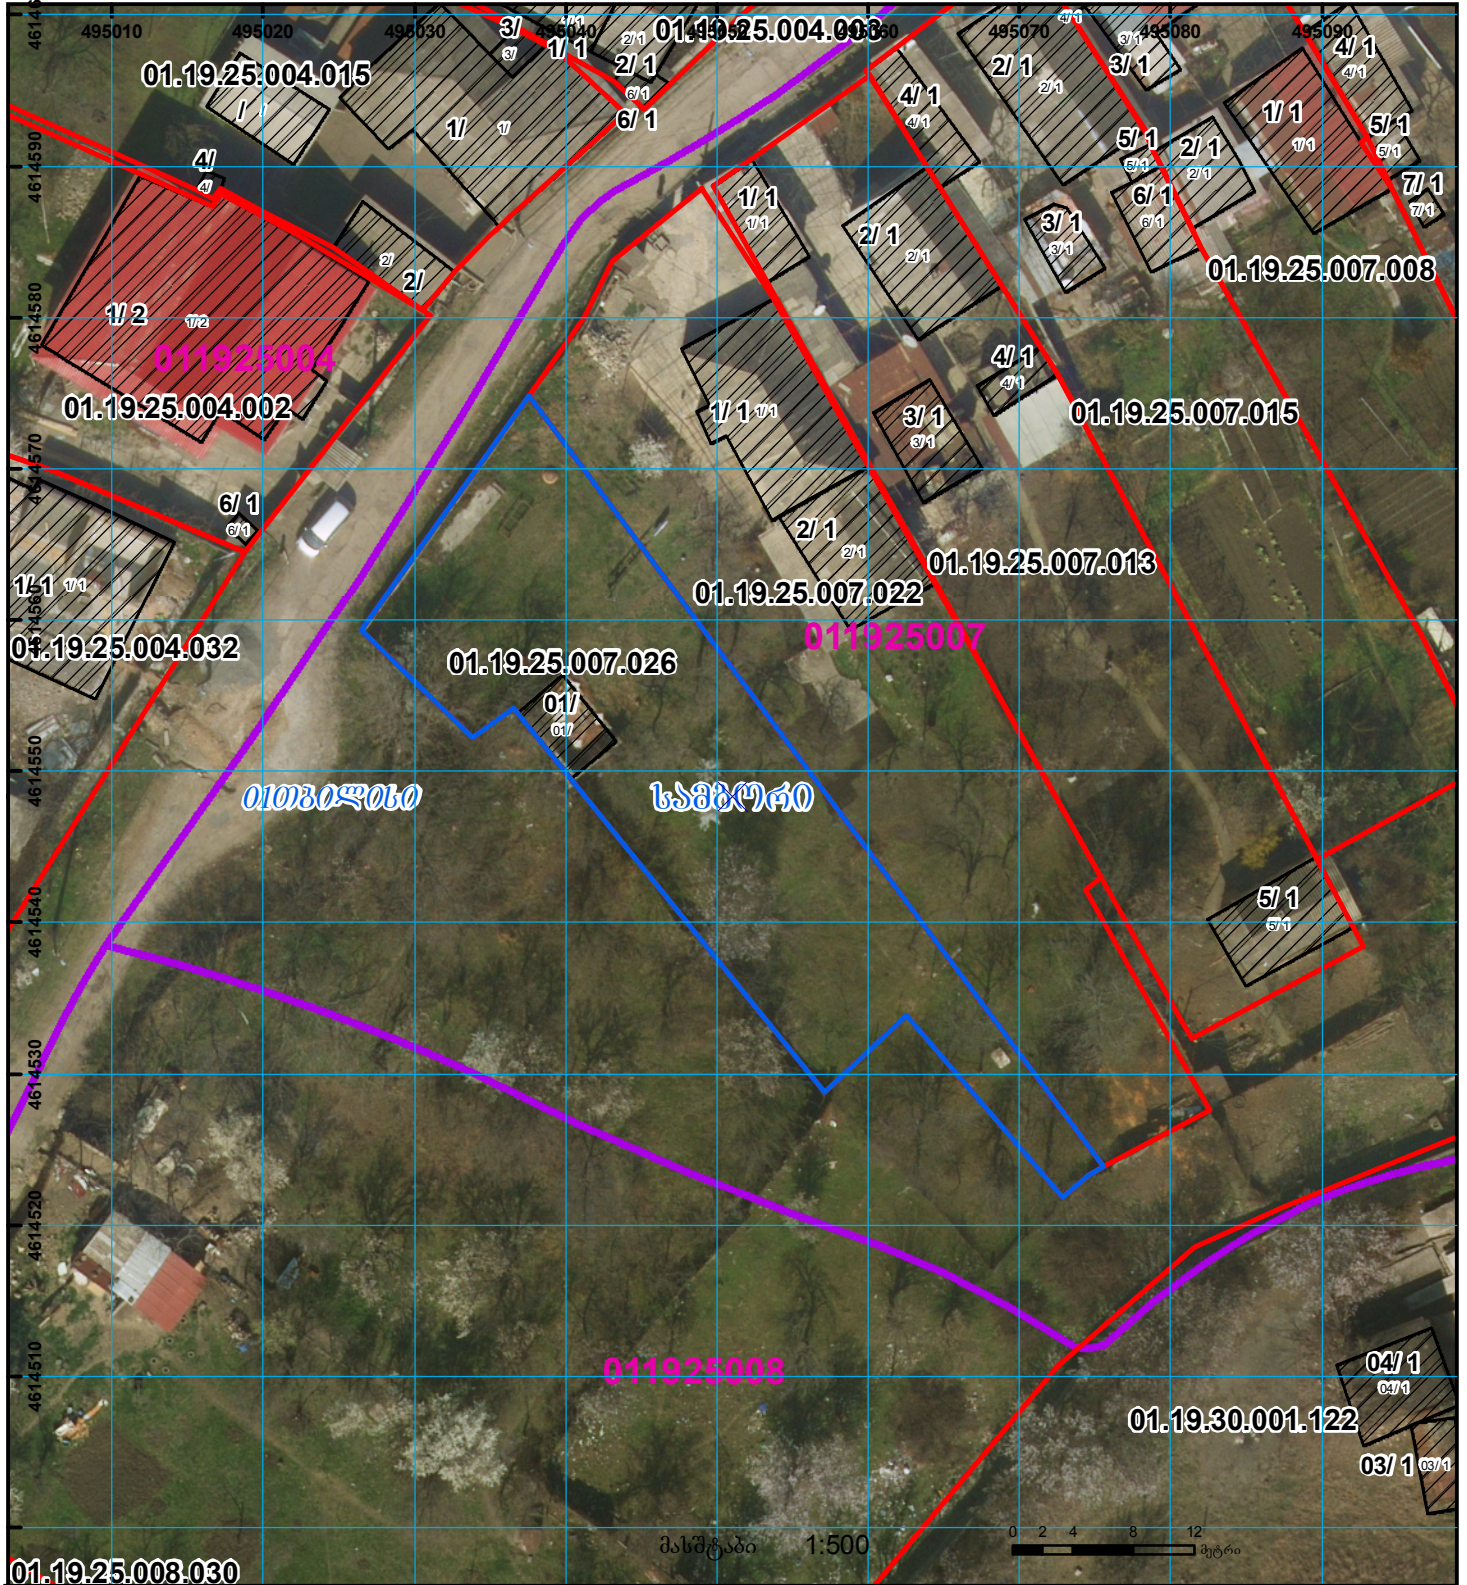

მიწის ნაკვეთის საკადასტრო კოდი: 01.19.25.007.026
 განცხადების რეგისტრაციის ნომერი: 892018484908
 მიწის ნაკვეთის ფართობი: 693 კვ.მ.
 დანიშნულება: მემზალების თარიღი 06.06.18

	შენიშვნა-ნაკვეთობა, პირობითი ნომერი/სართულიანობა		ვალდებულება		ხაზობრივი ნაკვეთობა	 000 000 UTM (საერთაშორისო) სისტემის კოორდ.
	მიწის ნაკვეთის საკადასტრო საზღვარი		მშენებარე ნაკვეთობა		მიწისქვეშა ნაკვეთობა	