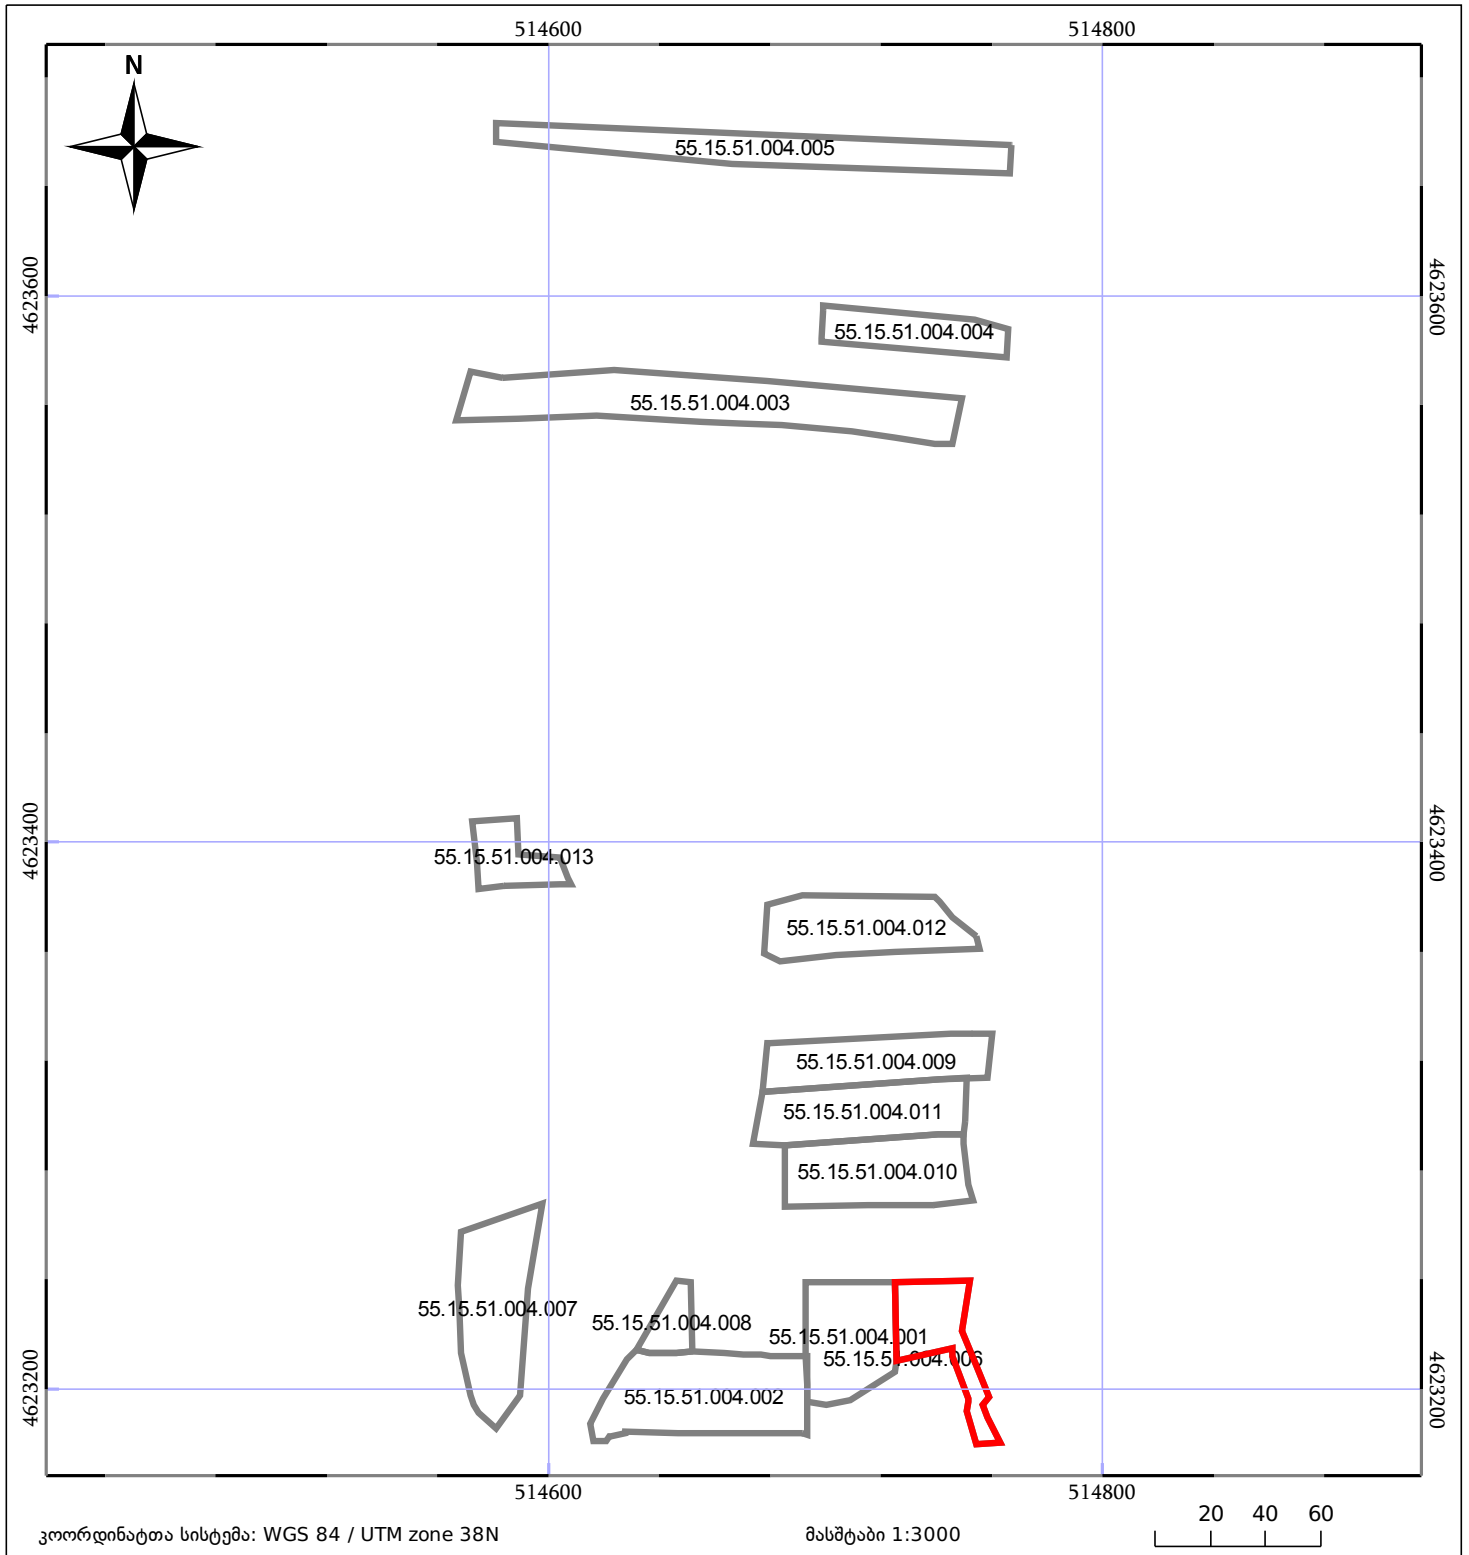

ბლოკის გეგმა

საჯარო რეესტრის ეროვნული
სააგენტო

ბლოკის საკადასტრო კოდი: **55.15.51.004**

მომზადების თარიღი: **22/02/2022**

განცხადების ნომერი: **882021471056**

	შენიშნული ნაგებობა		ნაკვეთის საკადასტრო საზღვარი
	შენიშნული ნაგებობა		ბლოკის საკადასტრო ფენა