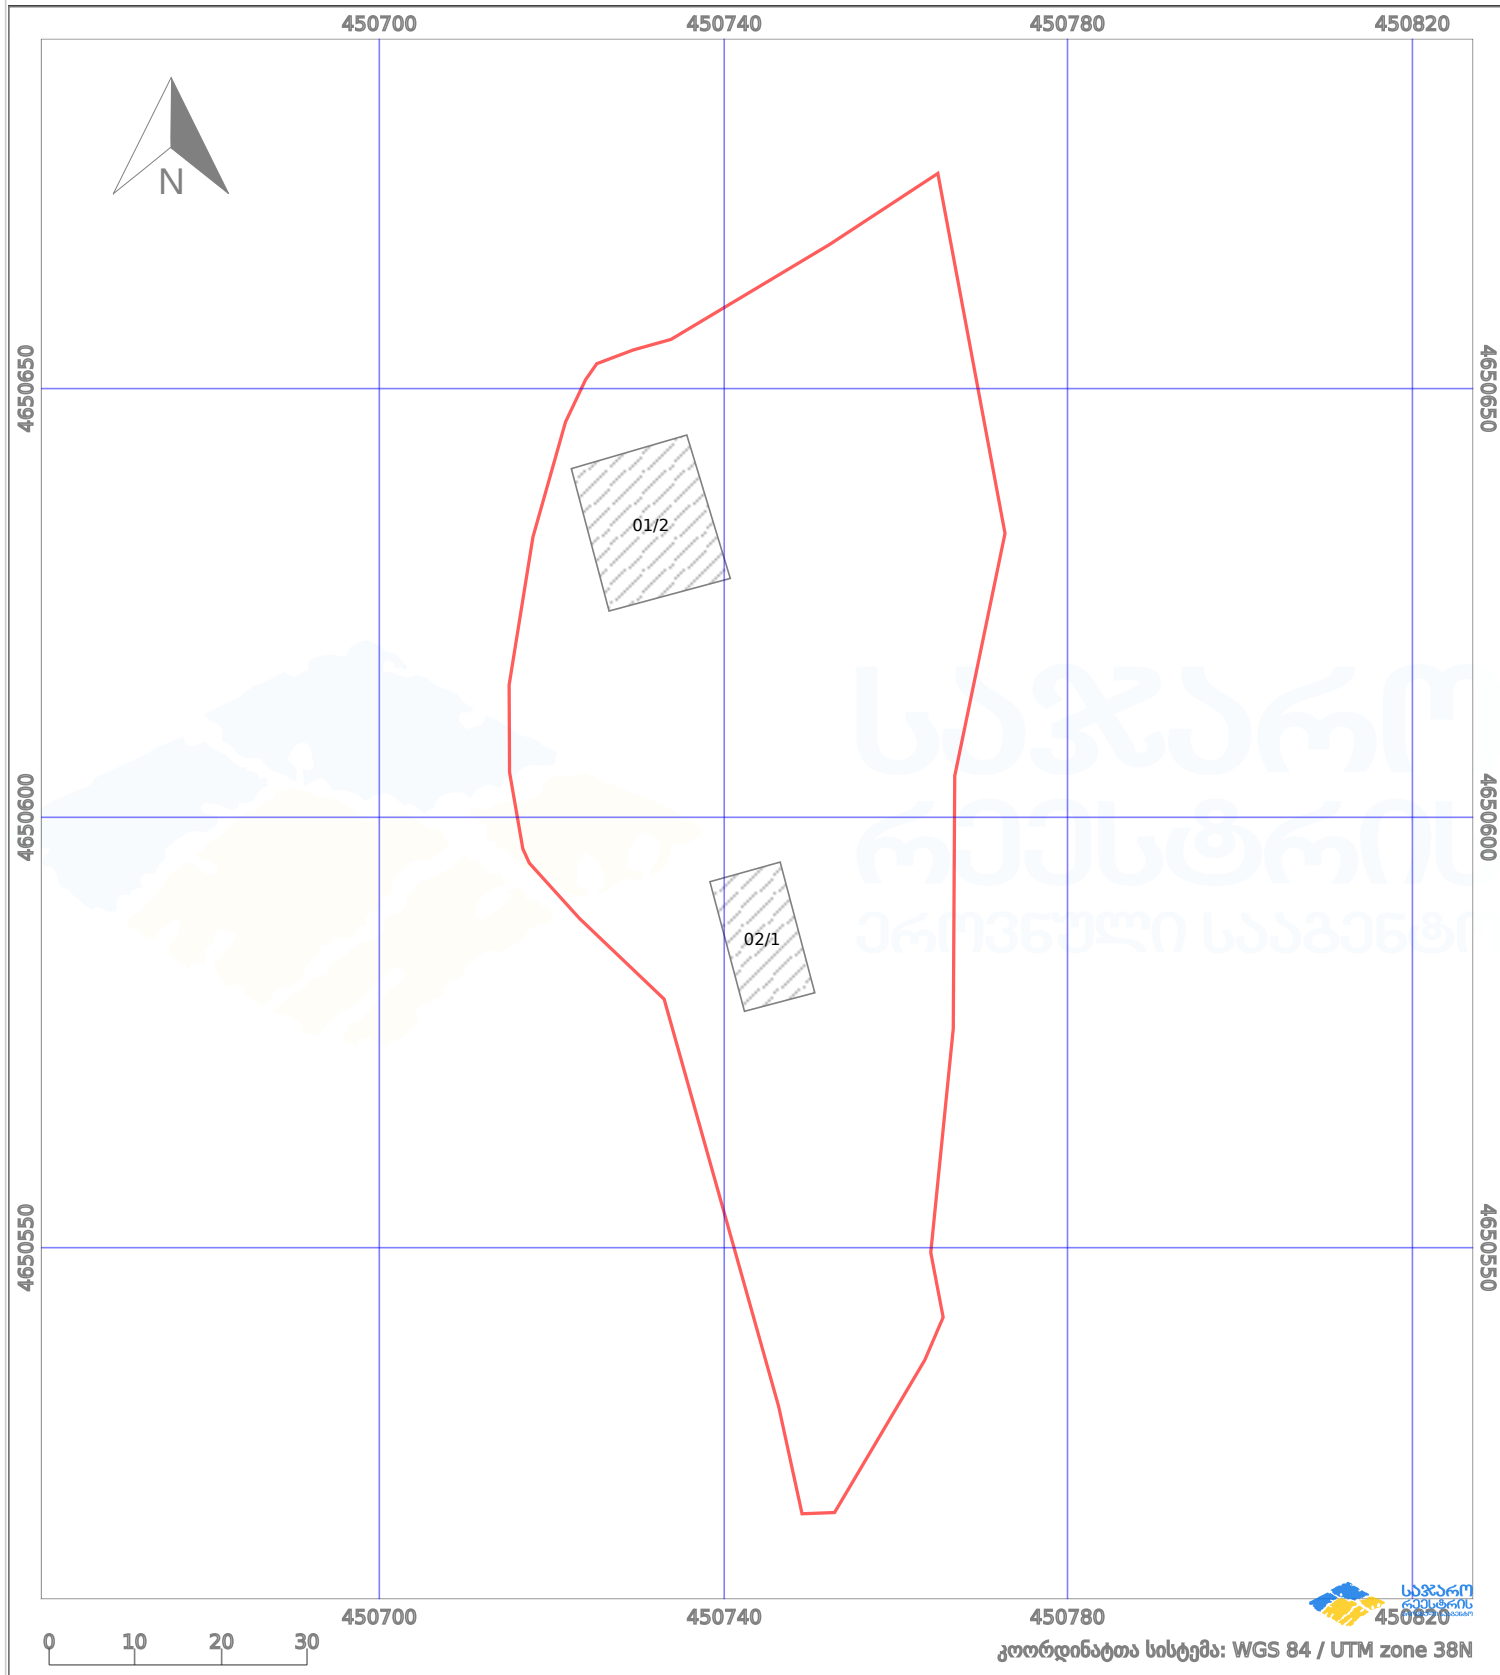

საკადასტრო გეგმა

საქართველოს რეესტრის ეროვნული სააგენტო

საკადასტრო კოდი:

67.03.32.447

ნაკვეთის დანიშნულება:

სასოფლო-სამეურნეო(საკარმიდამო)

განცხადების ნომერი:

882023231801

ფართობი:

5407 კვ.მ (WGS 84 / UTM zone 38N)

მომზადების თარიღი:

05/05/2023

პირობითი აღნიშვნები:

- | | | | | | | | |
|--|--------------------|--|--------------------|--|--------------------|--|----------------|
| | ნაკვეთის საზღვარი | | მშენებარე ნაკებობა | | აშენებული ნაკებობა | | ქარსაფარი ზოლი |
| | საზომრივი ნაკებობა | | ტყის ფონდი | | ვალდებულება | | |