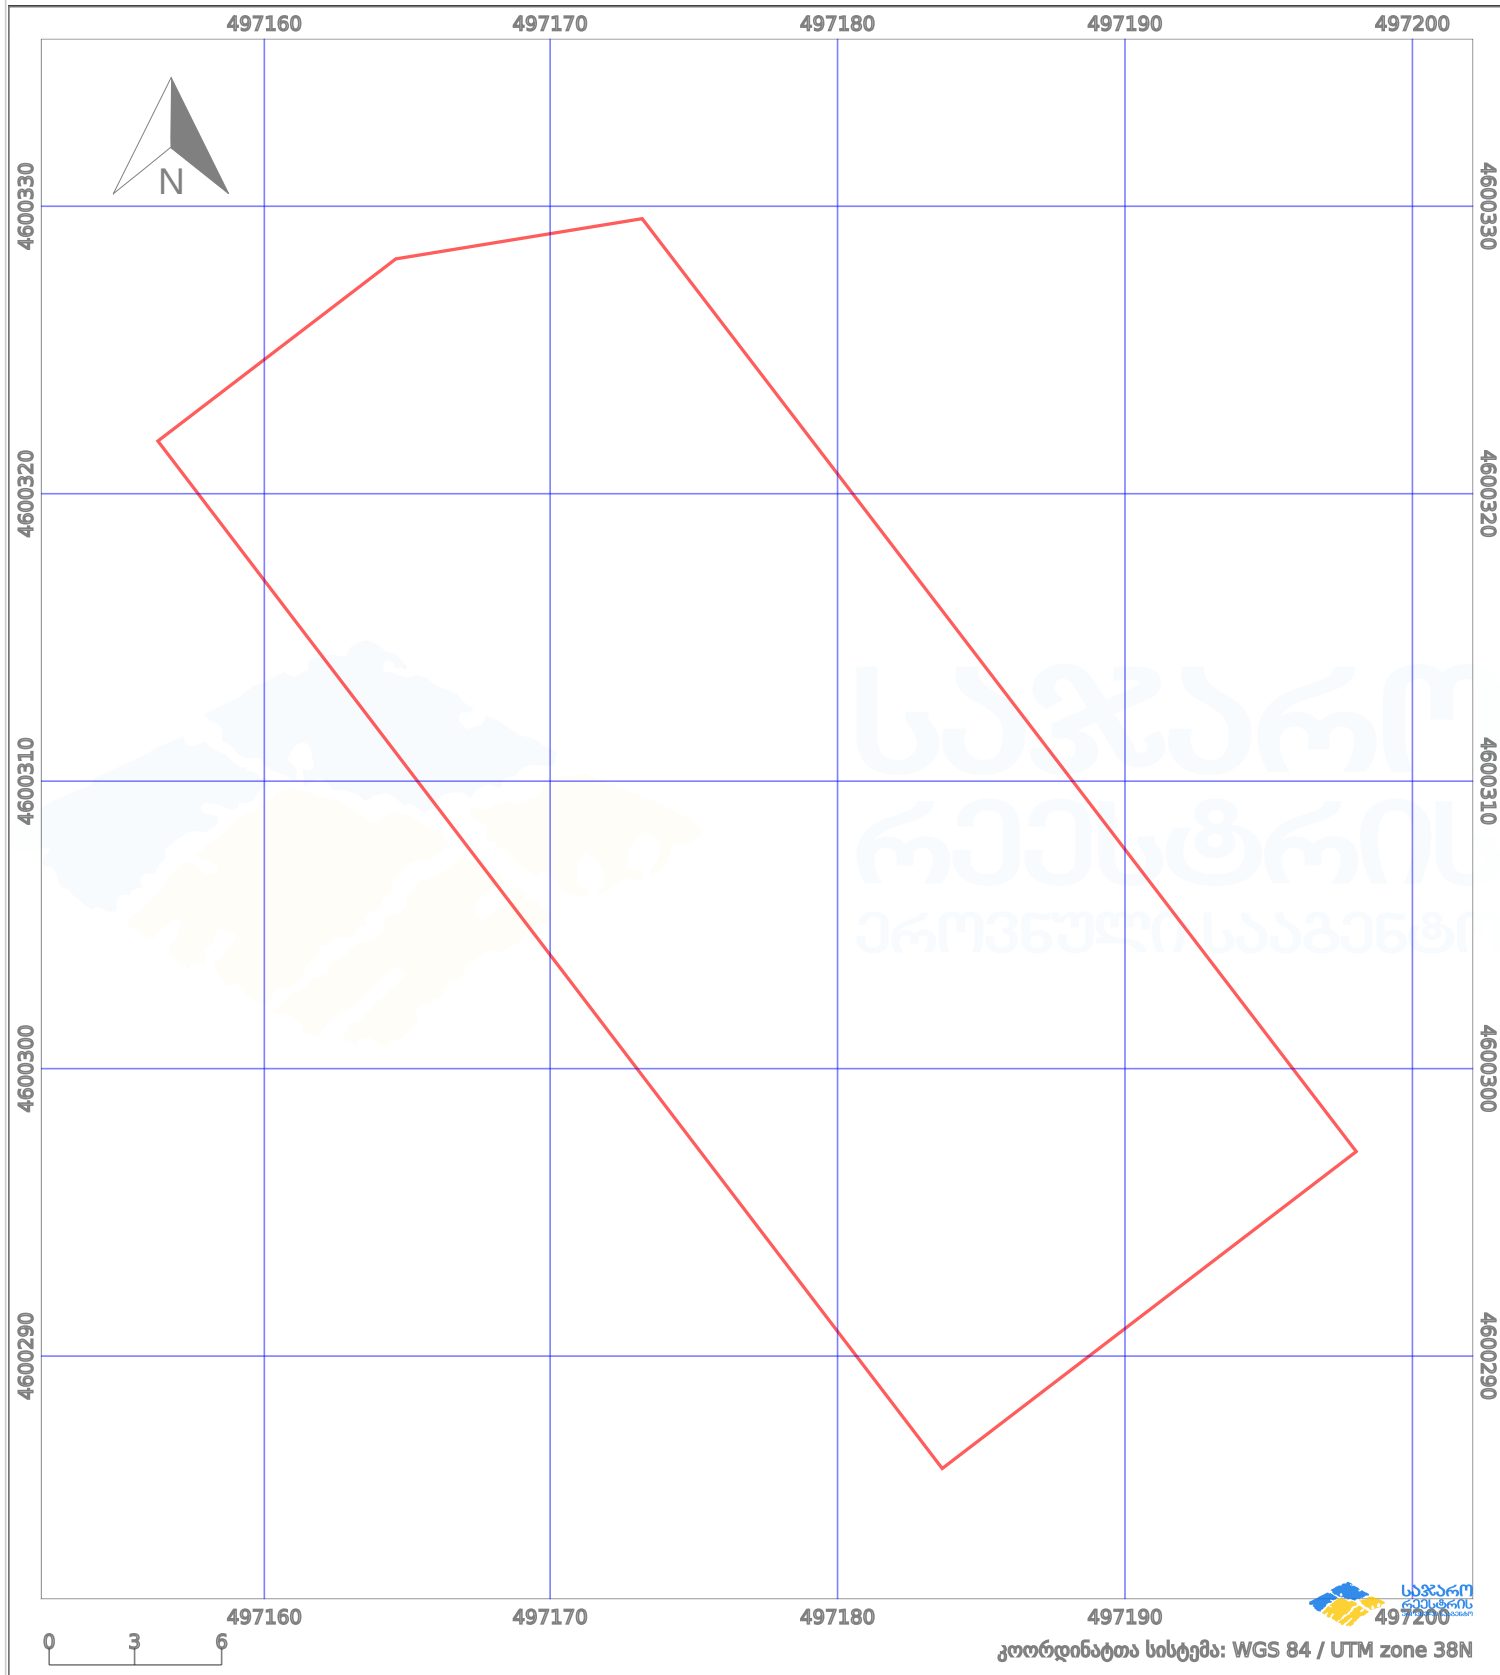

საკადასტრო გეგმა

საქართველოს რეესტრის ეროვნული სააგენტო

საკადასტრო კოდი:

83.20.02.254

ნაკვეთის დანიშნულება:

სასოფლო-სამეურნეო

განცხადების ნომერი:

882022907275

ფართობი:

800 კვ.მ (WGS 84 / UTM zone 38N)

მომზადების თარიღი:

06/12/2022

პირობითი აღნიშვნები:

- | | | | | | | | |
|--|--------------------|--|--------------------|--|--------------------|--|----------------|
| | ნაკვეთის საზღვარი | | მშენებარე ნაკებობა | | აშენებული ნაკებობა | | ქარსაფარი ზოლი |
| | საზომრივი ნაკებობა | | ტყის ფონდი | | ვალდებულება | | |