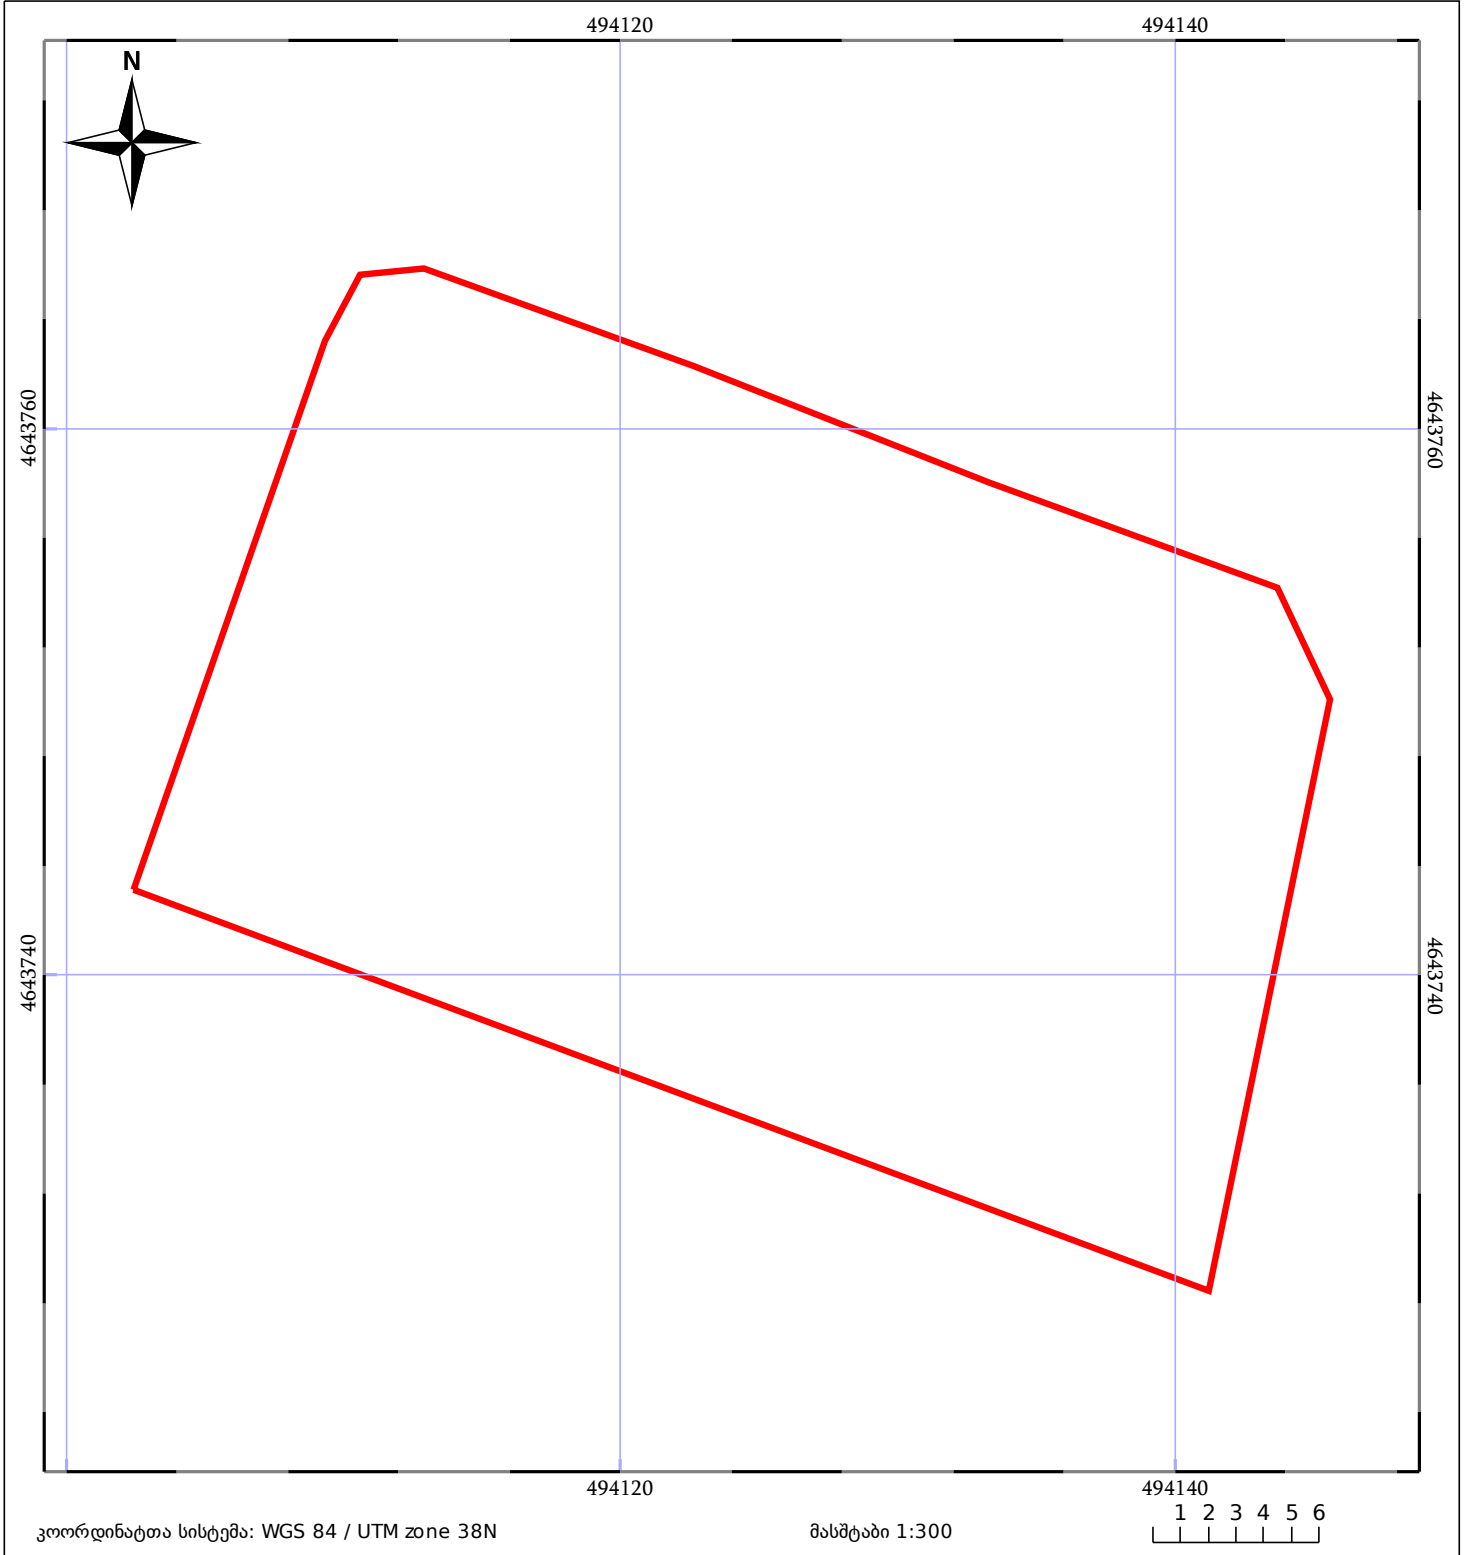

საკადასტრო გეგმა

საჯარო რეესტრის ეროვნული
სააგენტო

საკადასტრო კოდი: **73.10.24.557**

ნაკვეთის დანიშნულება:

სასოფლო-სამეურნეო (საკარმიდამო)

განცხადების ნომერი: **882026327259**

ფართობი:

990 კვ.მ (WGS 84 / UTM zone 38N)

მომზადების თარიღი: **24/04/2026**

05/25 მშენებარე ნაგებობა	ნაკვეთის საკადასტრო საზღვარი	05/25 შენობა/ნაგებობა
საზღვრული ნაგებობა	ტყის ფონდი	ვალდებულება