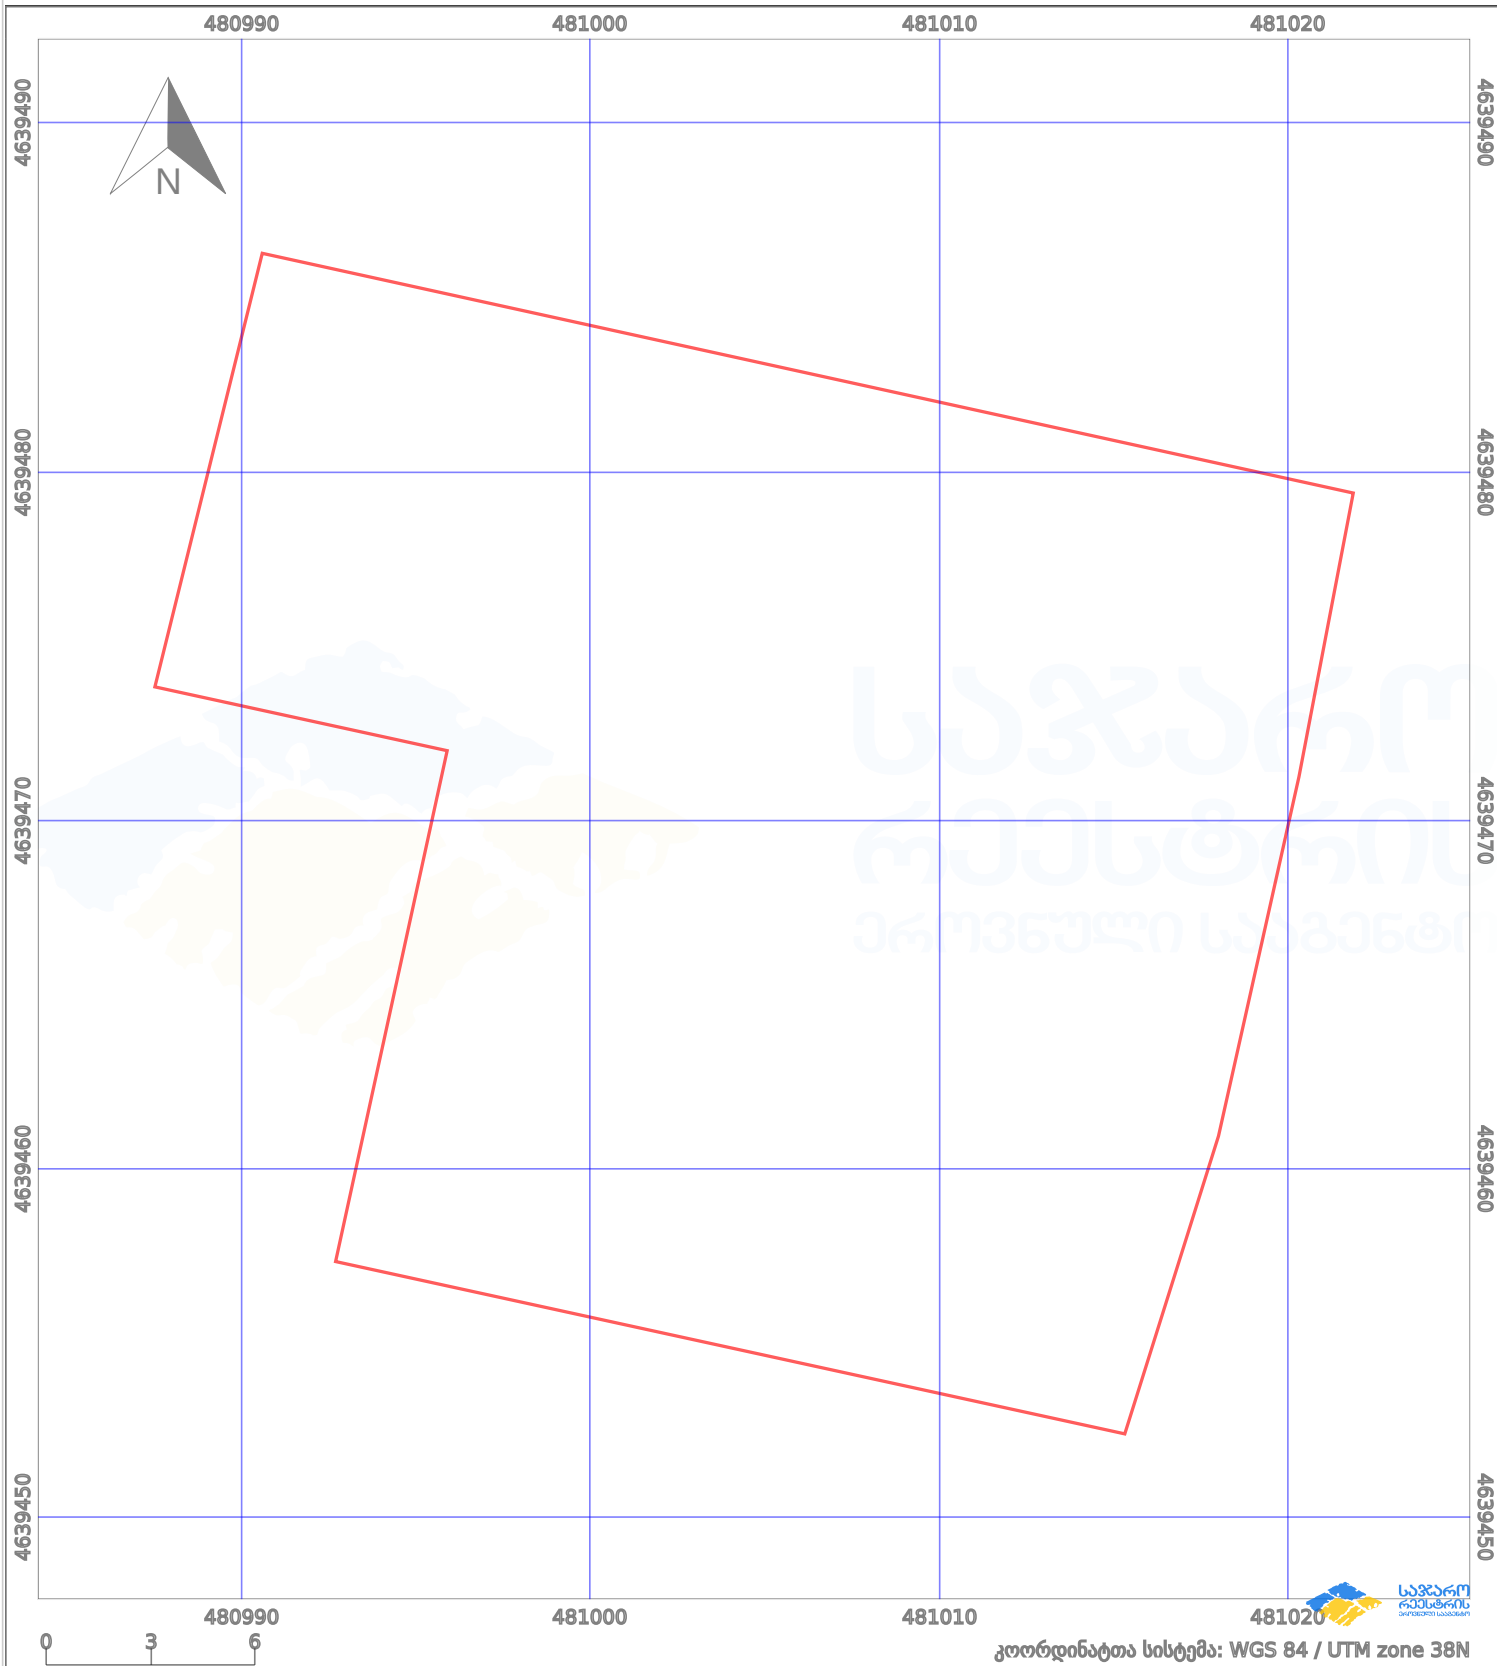

საკადასტრო გეგმა

საჯარო რეესტრის ეროვნული
სააგენტო

საკადასტრო კოდი: **72.06.14.015.109**

ნაკვეთის დანიშნულება:

არასასოფლო სამეურნეო

განცხადების ნომერი: **892024535925**

ფართობი:

770 კვ.მ (WGS 84 / UTM zone 38N)

მომზადების თარიღი: **16/10/2024**

პირობითი აღნიშვნები:

	ნაკვეთის საზღვარი		მშენებარე ნაგებობა		აშენებული ნაგებობა		მინისქვეშა ნაგებობა
	საზოგადოებრივი ნაგებობა		ტყის ფონდი		ვალდებულება		ქარსაფარი ბოლი