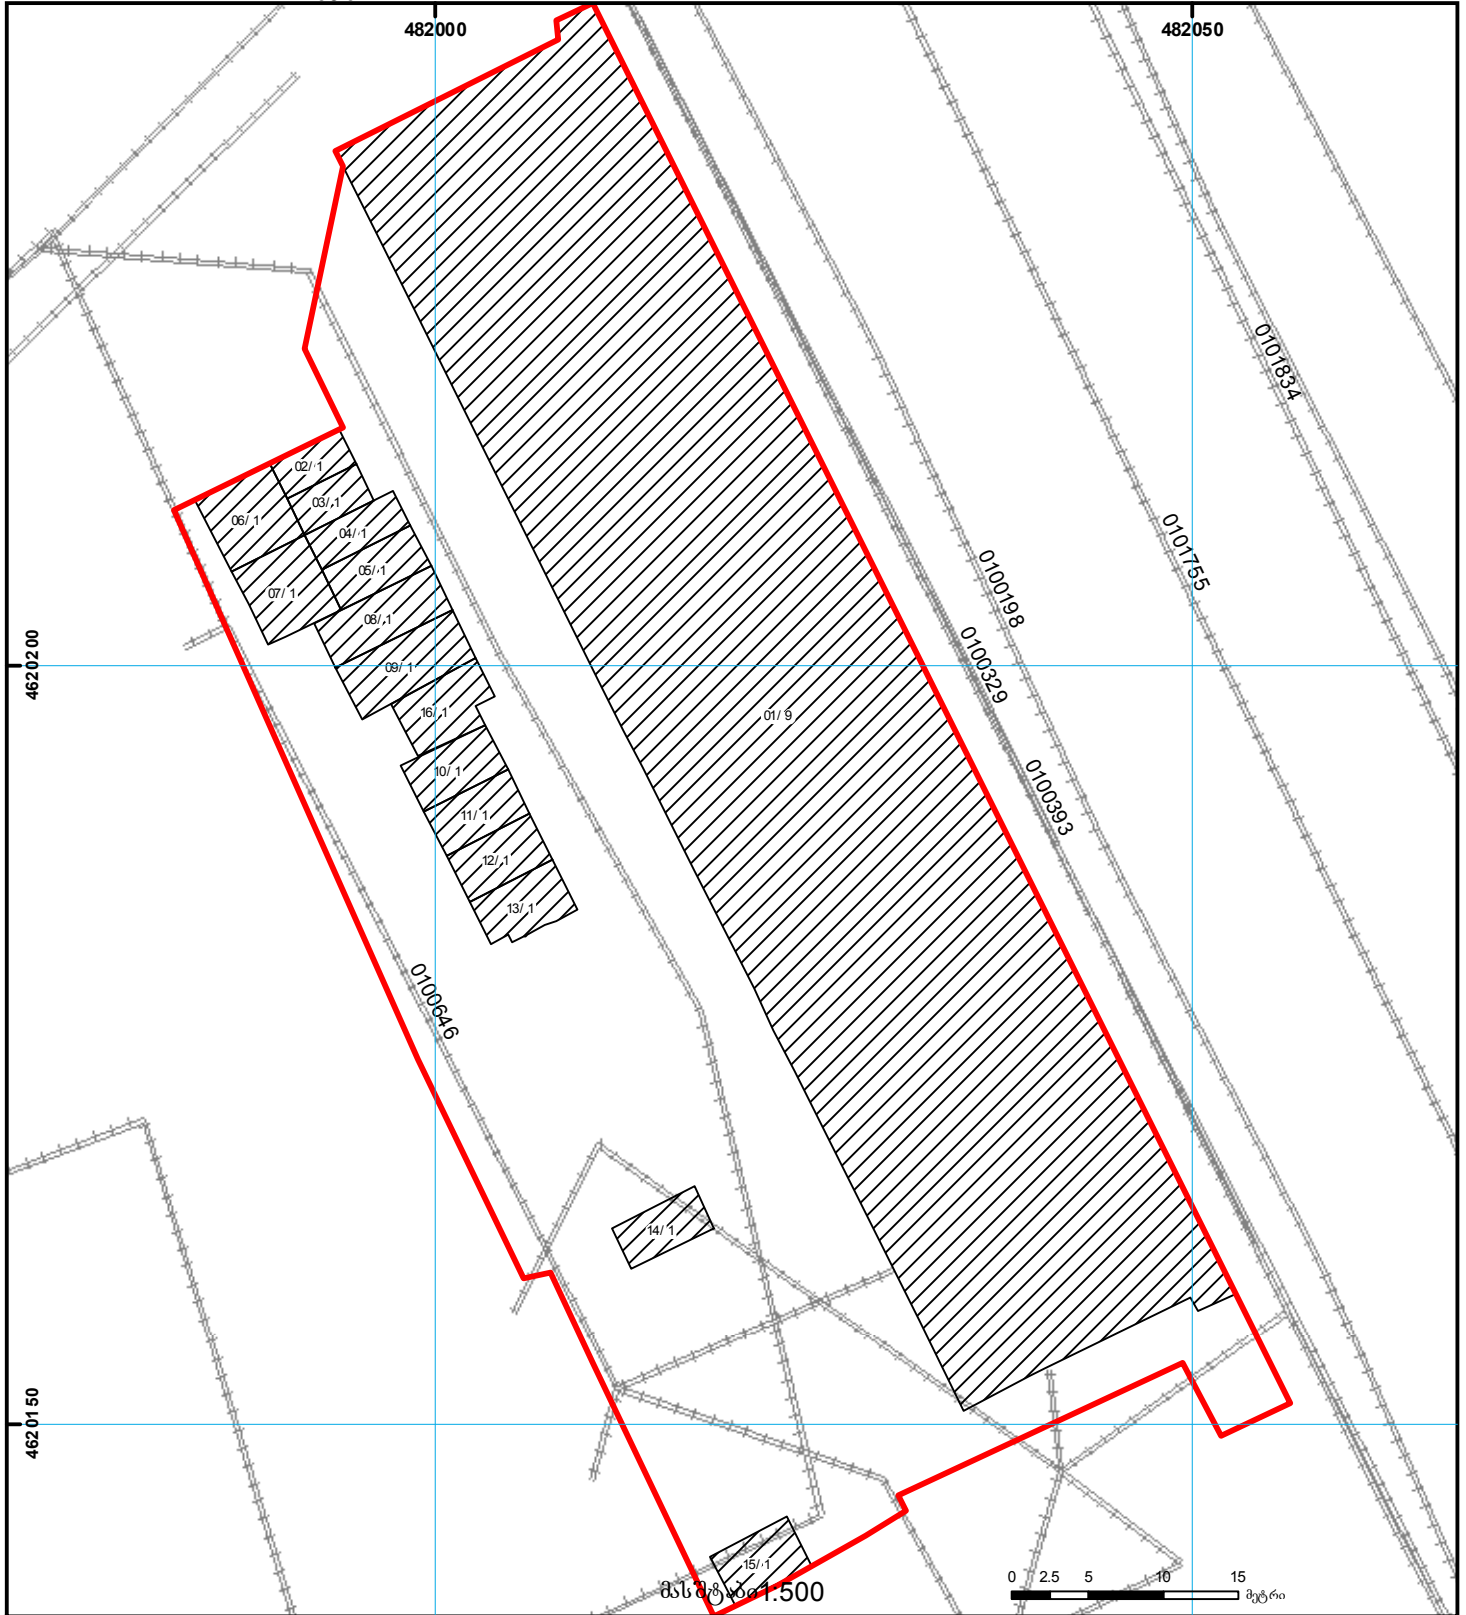

საქართველოს იუსტიციის სამინისტრო
საჯარო რეგისტრის ეროვნული სააგენტო

საკადასტრო გეგმა

საჯარო რეგისტრის
ეროვნული სააგენტო

მიწის ნაკვეთის საკადასტრო კოდი: 01.13.05.007.005
განცხადების რეგისტრაციის ნომერი: 882014354011
მიწის ნაკვეთის ფართობი: 3707 კვ.მ.
დანიშნულება: არასასოფლო-სამეურნეო
მომსახურების ტერიტი 08.07.14

	შენიშნა-ნაგებობა, პირობითი ნომერი/სართულიანობა		ვალდებულება		საზოობრივი ნაგებობა	
	მიწის ნაკვეთის საკადასტრო საზღვარი		მშენებარე ნაგებობა		მიწისქვეშა ნაგებობა	