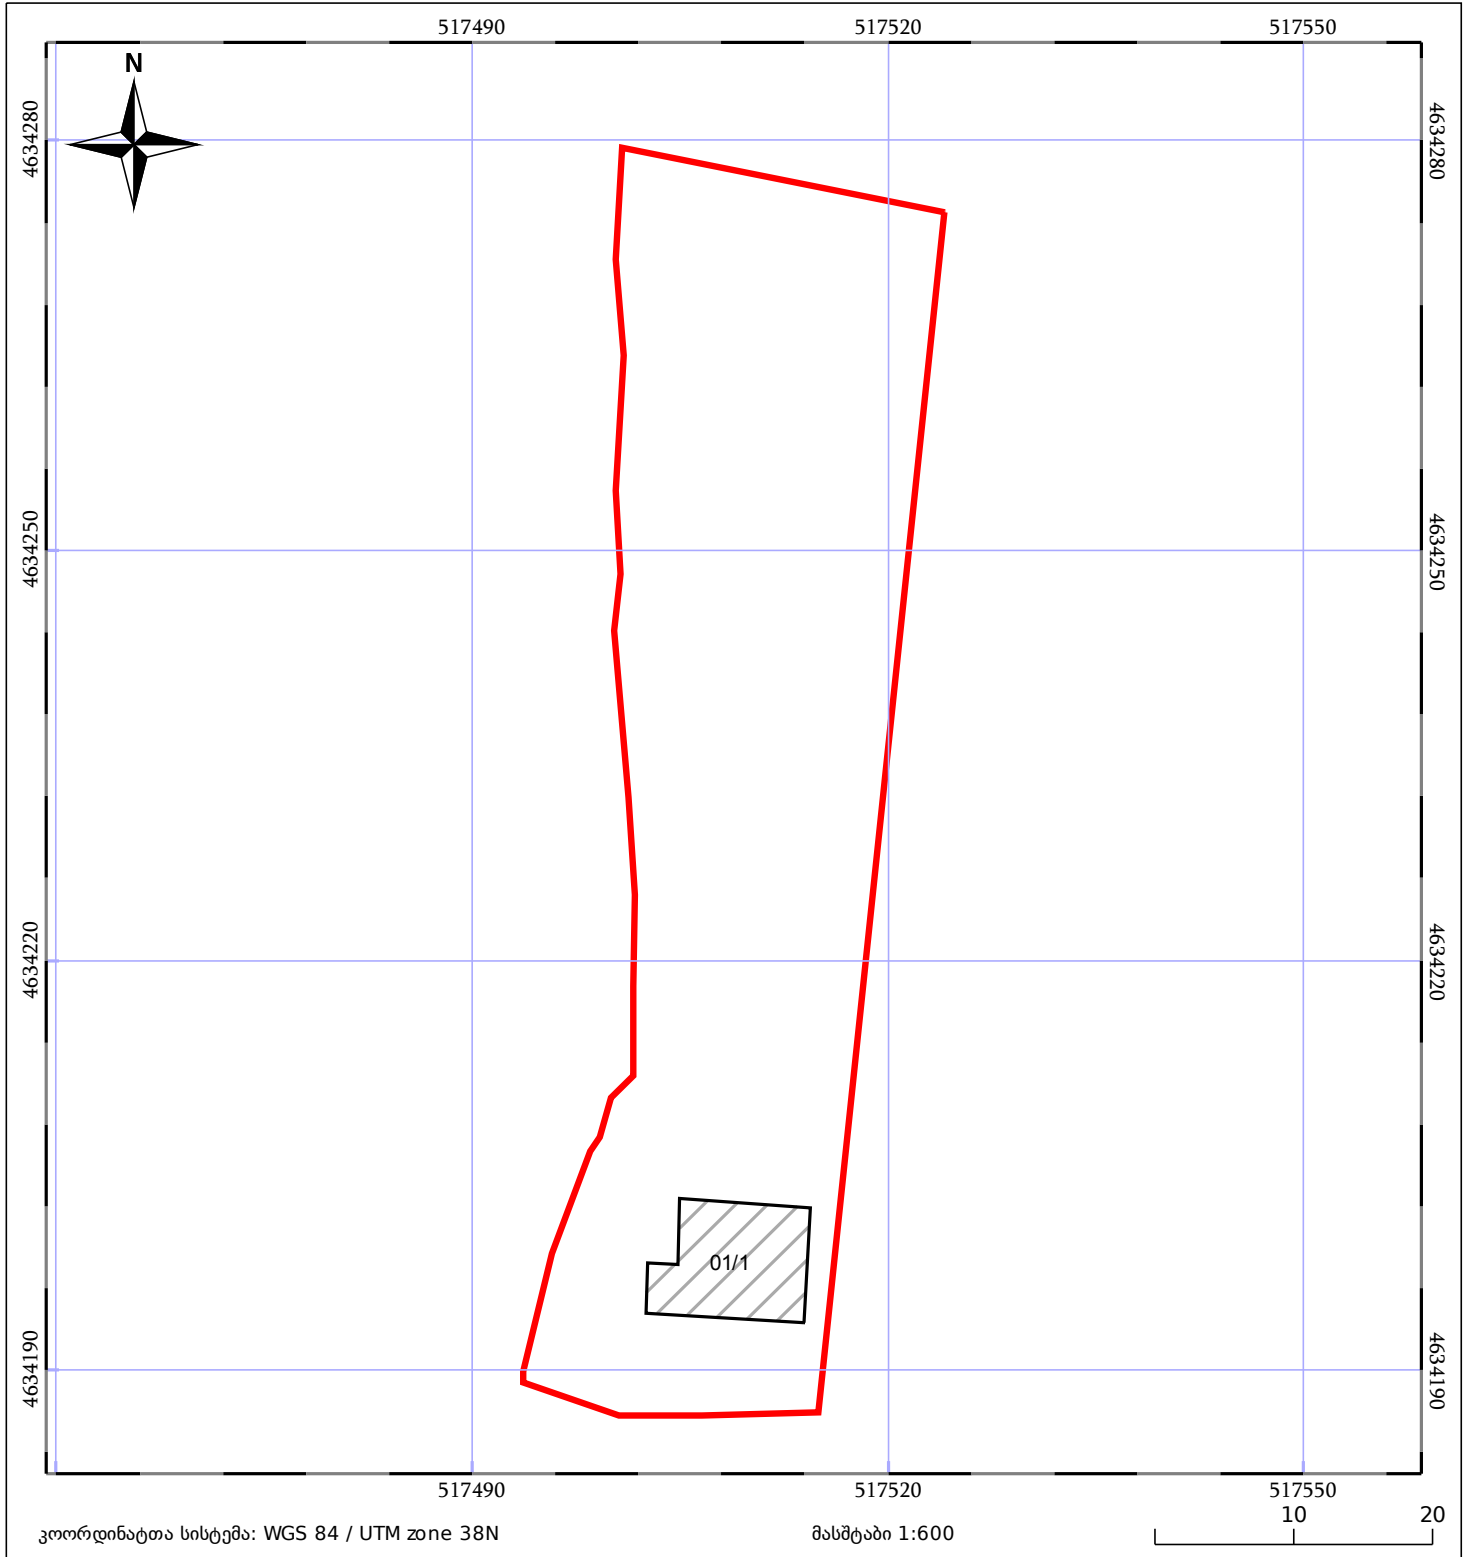

# საკადასტრო გეგმა

საჯარო რეესტრის ეროვნული  
სააგენტო

საკადასტრო კოდი: **55.18.59.003.028**

ნაკვეთის დანიშნულება:

სასოფლო-სამეურნეო(საკარმიდამო)

განცხადების ნომერი: **882021791571**

ფართობი:

**1794 კვ.მ (WGS 84 / UTM zone 38N)**

მომზადების თარიღი: **09/11/2021**

05/25	მშენებარე ნაგებობა		ნაკვეთის საკადასტრო საზღვარი	05/25	შენობა/ნაგებობა
	საზღვრული ნაგებობა		ტყის ფონდი		ვალდებულება