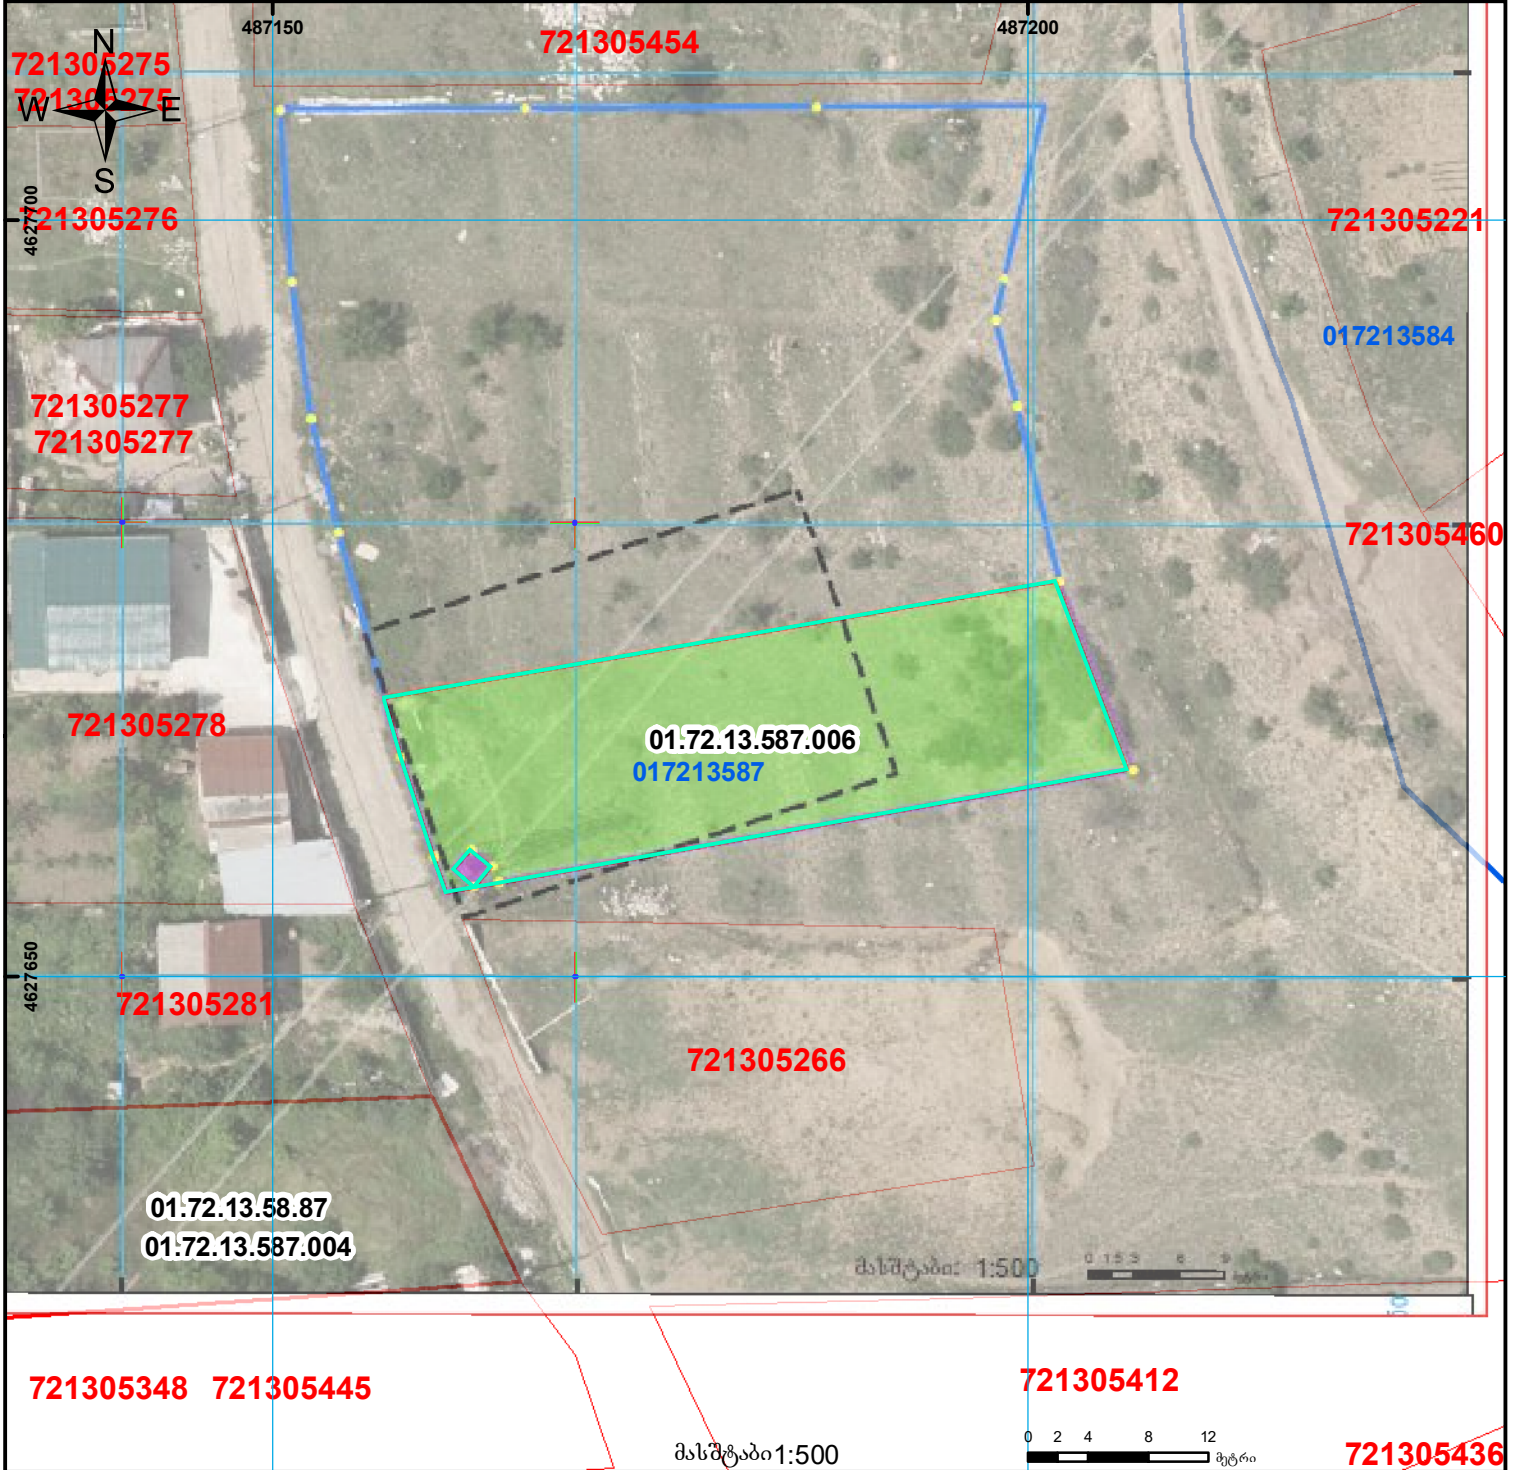

წარმოდგენილი ნაკვეთი შეესაბამება აღბილზე დათვალიერების ოქმს

მიწის ნაკვეთის საკადასტრო კოდი: 01.72.13.587.006  
ბანცხალების რეგისტრაციის ნომერი: 882022046028  
მიწის ნაკვეთის ფართობი: 600 კვ.მ.

მოწოდების თარიღი 13.11.23

	შენიშნული ნაკვეთი, პირობითი ნომერი/სართულიანობა		ვალდებულება		საზობრივი ნაკვეთი	UTM (საერთაშორისო) სისტემის კოორდ.
	მიწის ნაკვეთის საკადასტრო საზღვარი		შეუწებარე ნაკვეთი		მიწისქვეშა ნაკვეთი	