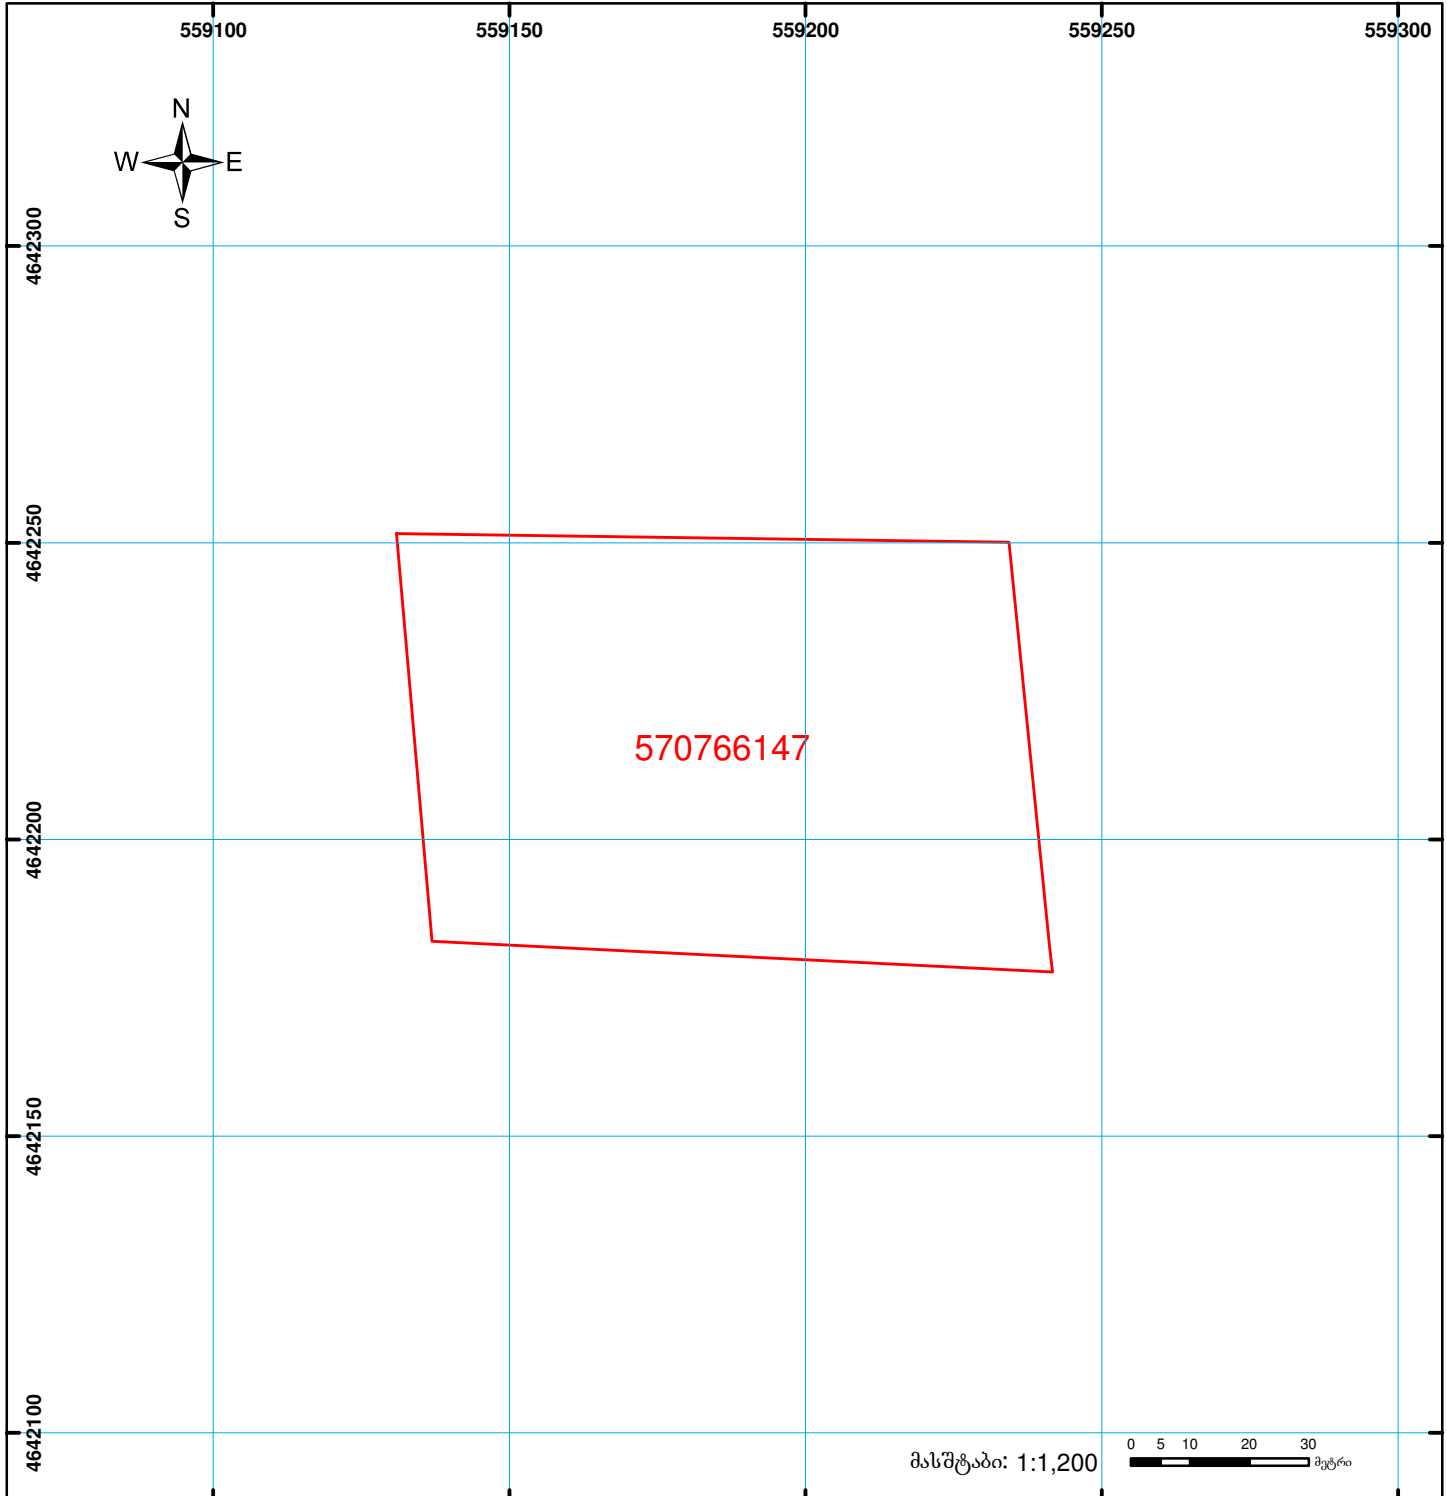

საქართველოს იუსტიციის სამინისტრო
საჯარო რეგისტრის ეროვნული სააგენტო
საკადასტრო ბუგმა

მიწის ნაკვეთის საკადასტრო კოდი: 57 07 66 147
 განცხადების რეგისტრაციის ნომერი: 882011600827
 მიწის ნაკვეთის ფართობი: 7322 კვ.მ.
 დანიშნულება: სასოფლო-სამეურნეო
 კატეგორია: სახნავი
 მომზადების თარიღი: 13.12.11

	შენიშვნა-ნაგებობა, პირობითი ნომერი/სართულიანობა		ვალდებულება		საზღვრევი ნაგებობა	 UTM (საერთაშორისო) სისტემის კოორდ.
	მიწის ნაკვეთის საკადასტრო საზღვარი		მშენებარე ნაგებობა			