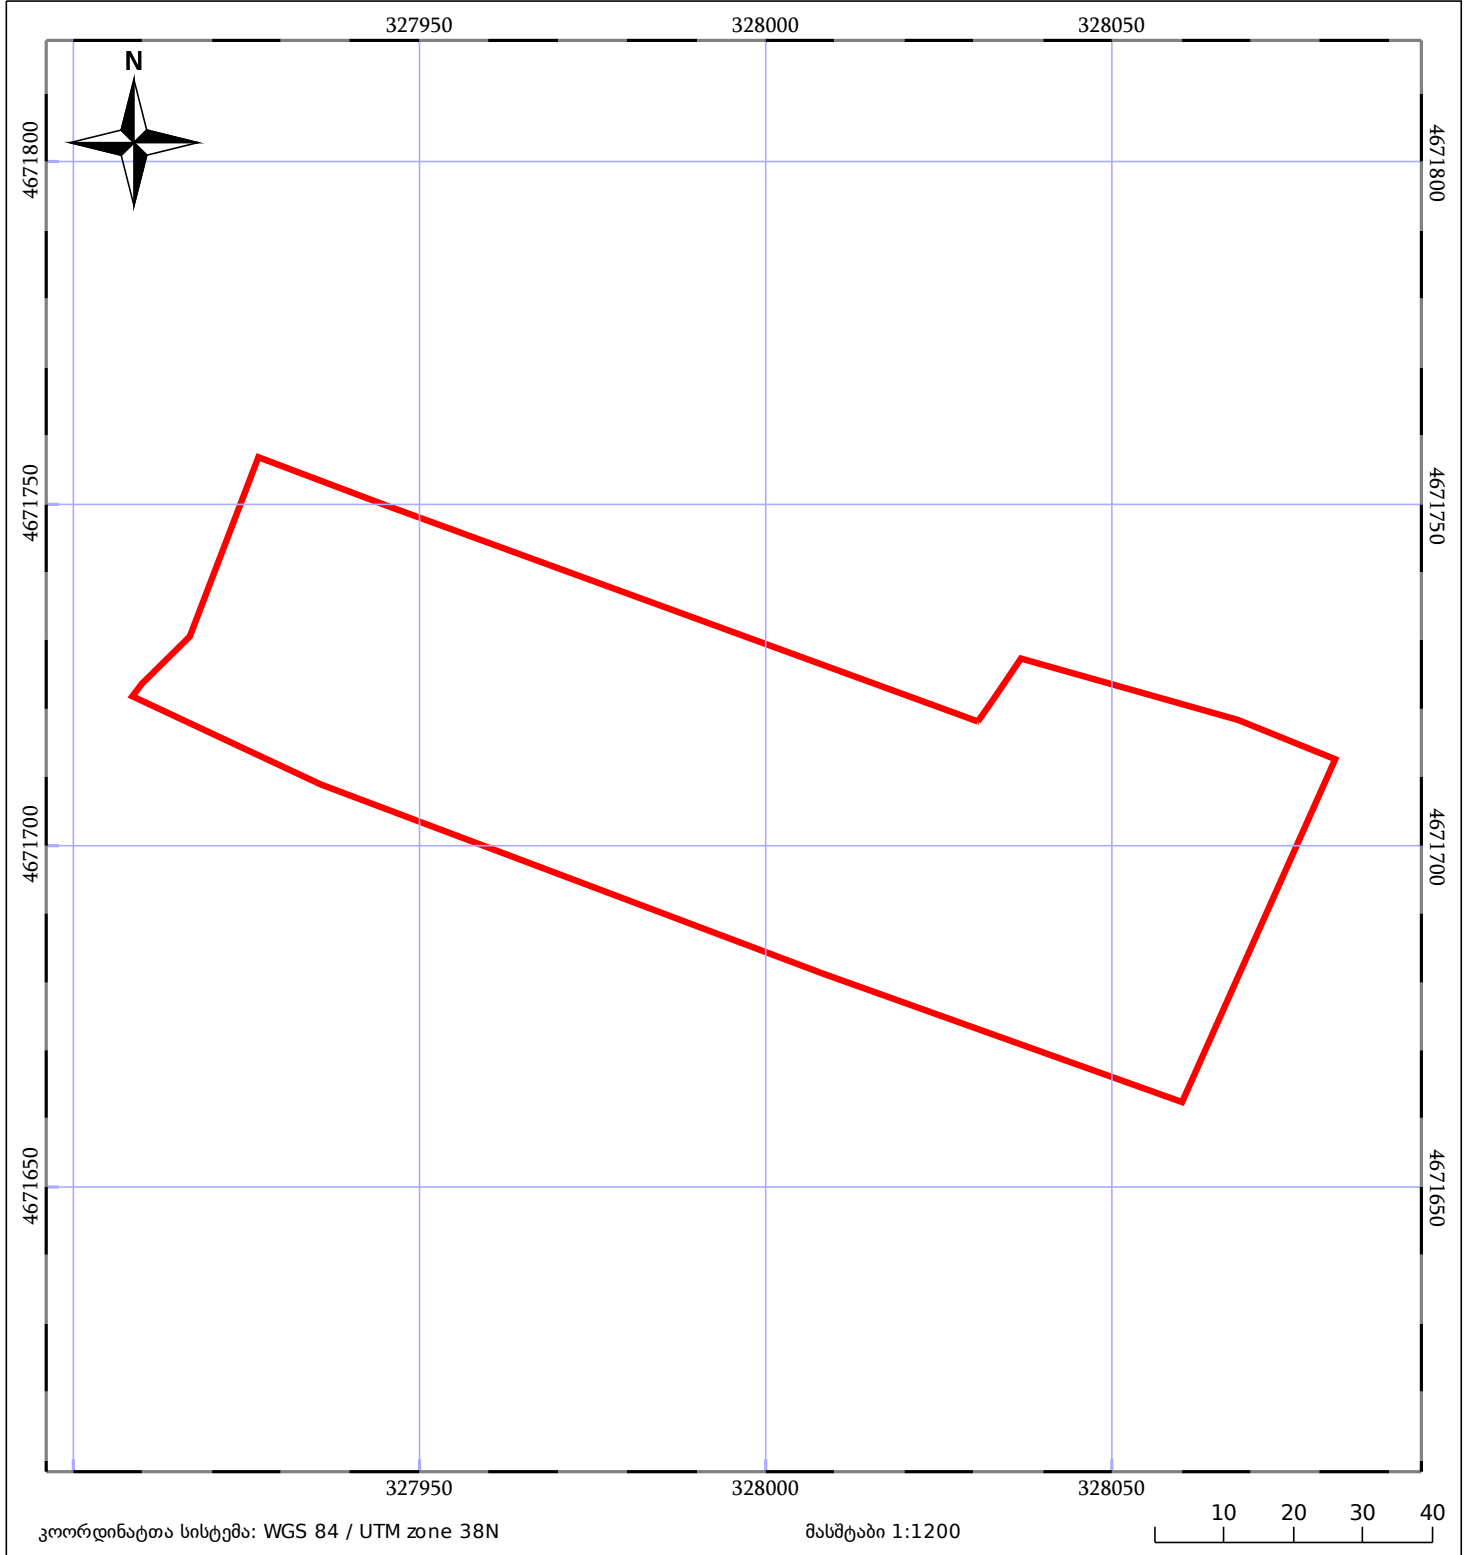

საკადასტრო გეგმა

საჯარო რეესტრის ეროვნული
სააგენტო

საკადასტრო კოდი: 33.07.37.013

ნაკვეთის დანიშნულება:

სასოფლო-სამეურნეო(სახნავი)

განცხადების ნომერი: 882023445307

ფართობი:

7278 კვ.მ (WGS 84 / UTM zone 38N)

მომზადების თარიღი: 02/05/2023

05/25 მშენებარე ნაგებობა	ნაკვეთის საკადასტრო საზღვარი	05/25 შენობა/ნაგებობა
საზღვრული ნაგებობა	ტყის ფონდი	ვალდებულება