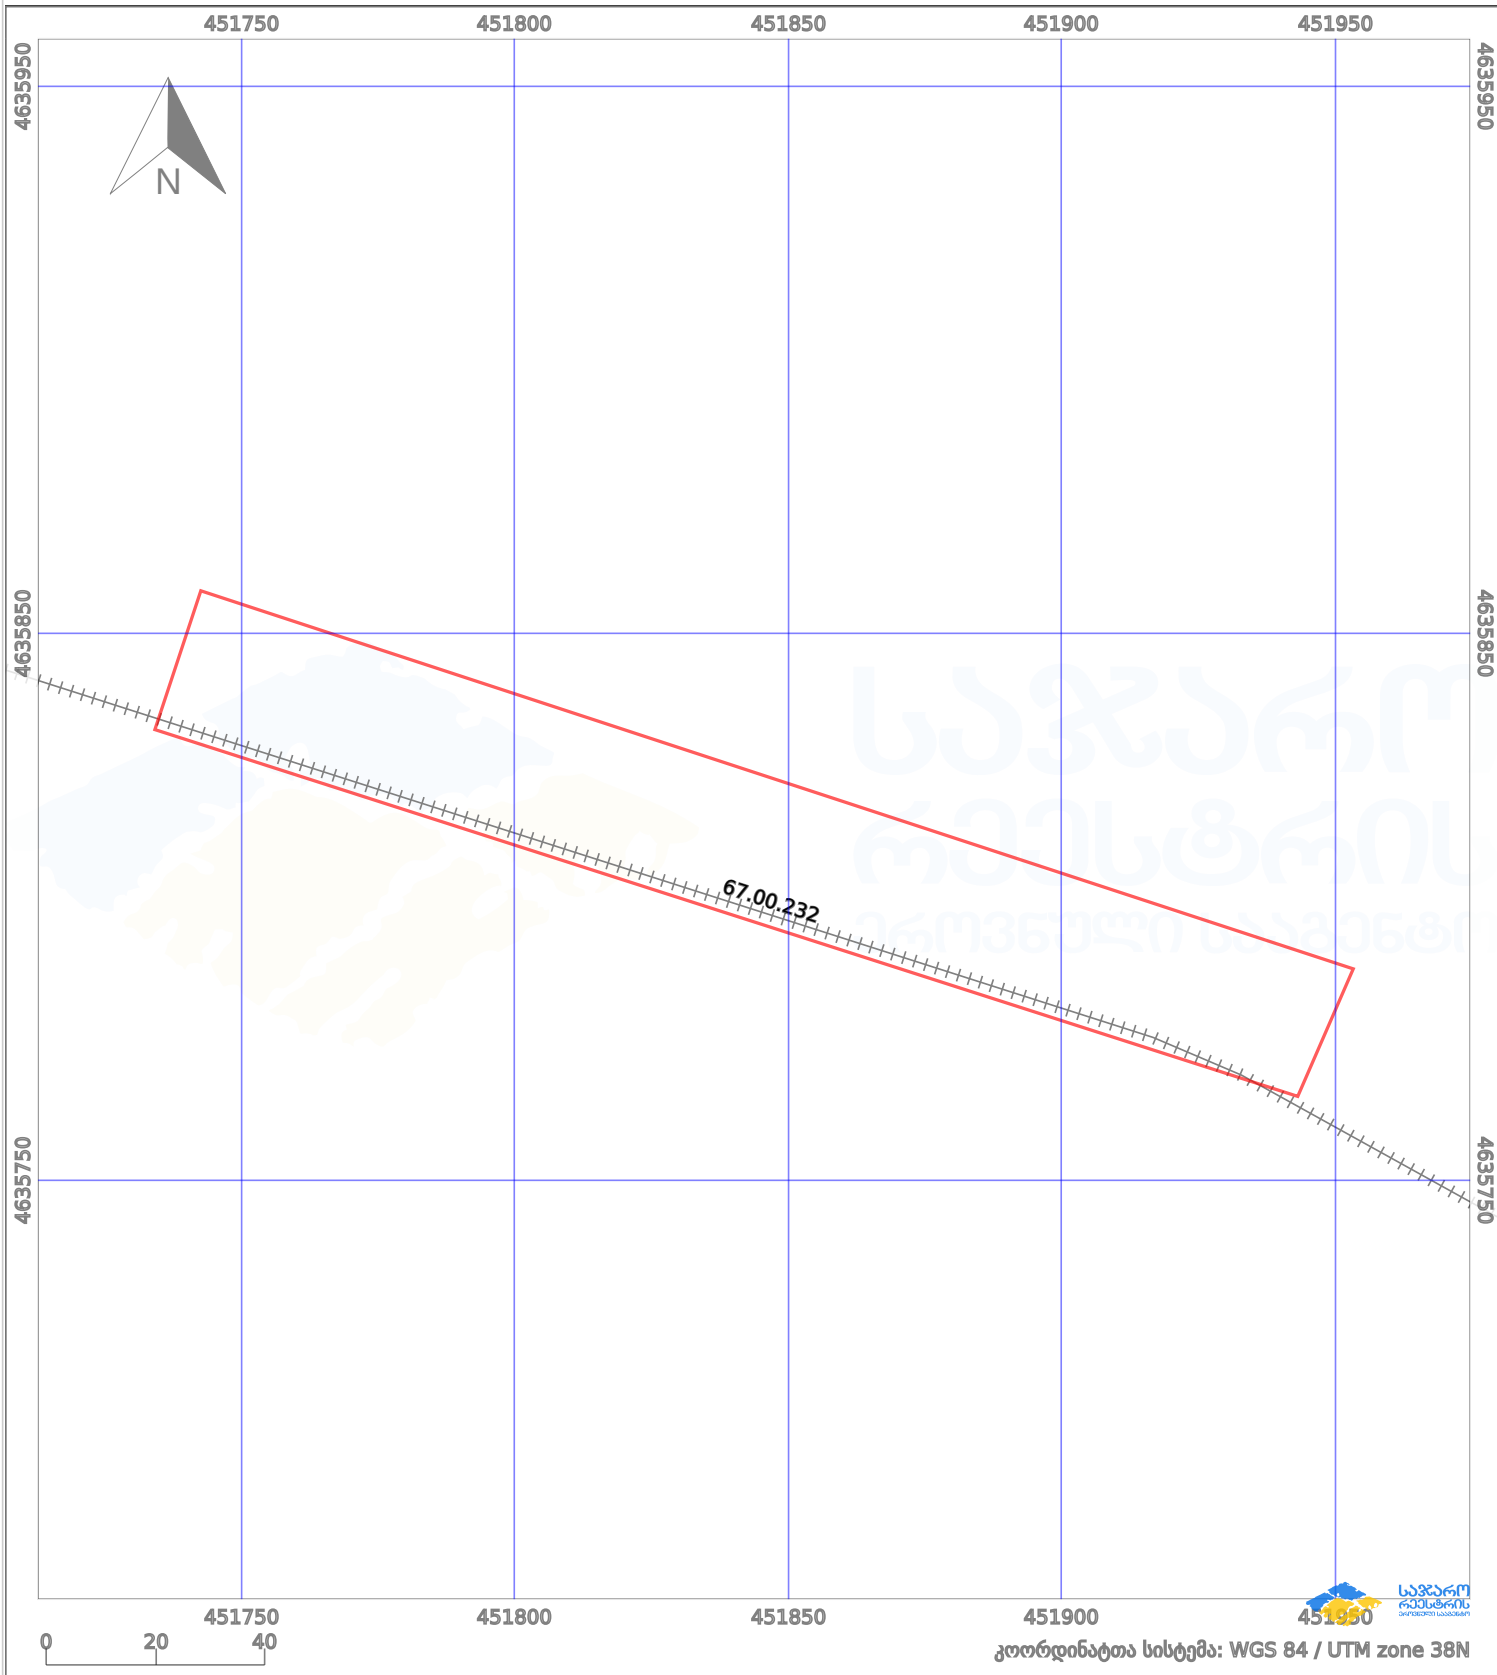

საკადასტრო გეგმა

საქართველოს რეესტრის ეროვნული სააგენტო

საკადასტრო კოდი:

67.08.35.488

ნაკვეთის დანიშნულება:

სასოფლო-სამეურნეო(სახნავი)

განცხადების ნომერი:

882023213876

ფართობი:

5735 კვ.მ (WGS 84 / UTM zone 38N)

მომზადების თარიღი:

21/04/2023

პირობითი აღნიშვნები:

- | | | | | | | | |
|--|--------------------|--|--------------------|--|--------------------|--|----------------|
| | ნაკვეთის საზღვარი | | მშენებარე ნაგებობა | | აშენებული ნაგებობა | | ქარსაფარი ზოლი |
| | საზომრივი ნაგებობა | | ტყის ფონდი | | ვალდებულება | | |