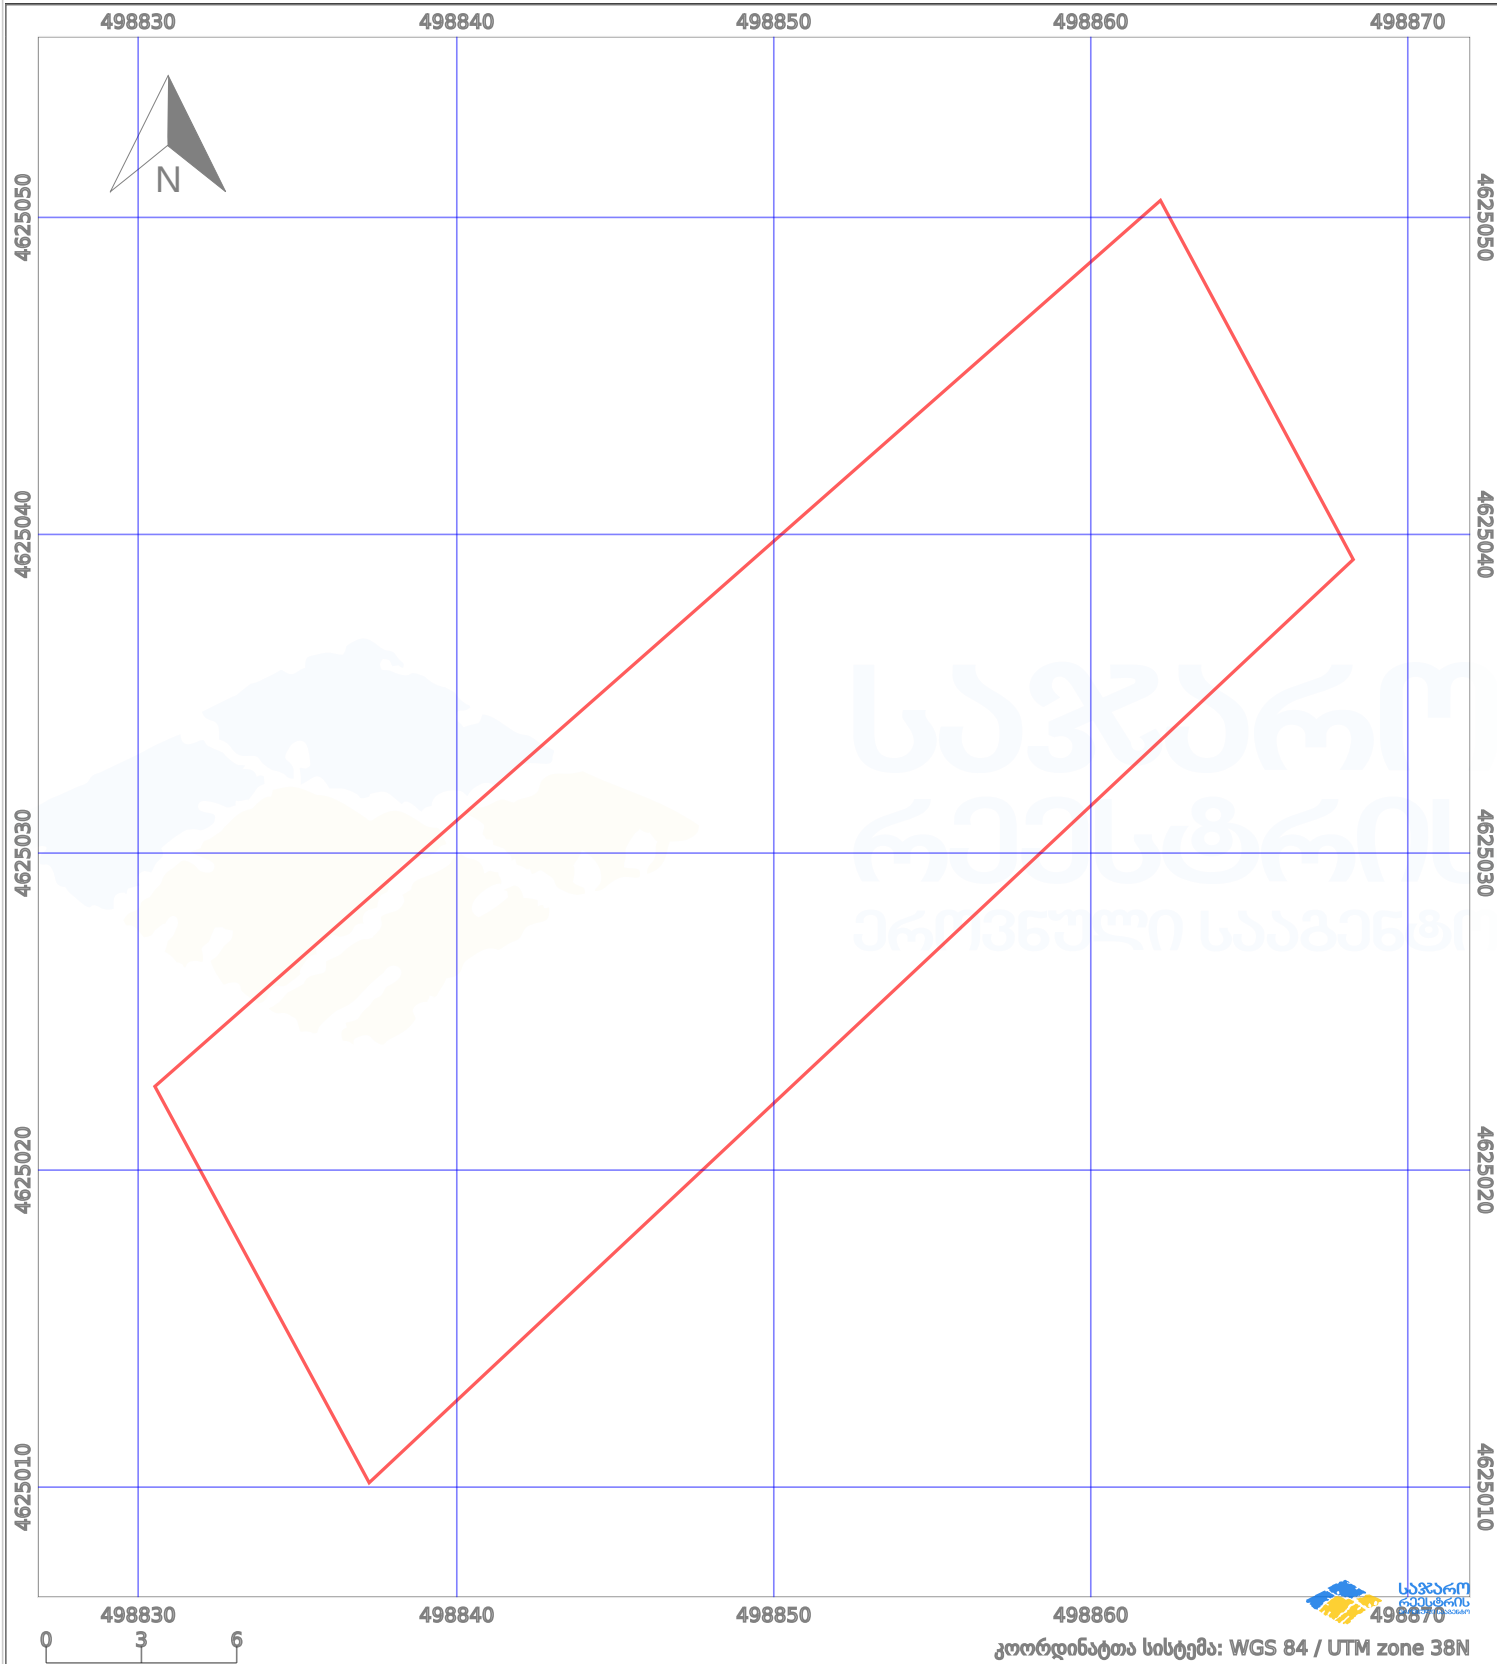

საკადასტრო გეგმა

საქართველოს ეროვნული სააგენტო

საკადასტრო კოდი:

81.09.24.575

ნაკვეთის დანიშნულება:

სასოფლო-სამეურნეო

განცხადების ნომერი:

882026323334

ფართობი:

556 კვ.მ (WGS 84 / UTM zone 38N)

მომზადების თარიღი:

22/04/2026

პირობითი აღნიშვნები:

	ნაკვეთის საზღვარი		მშენებარე ნაგებობა		02/4	აშენებული ნაგებობა		მინისქვეშა ნაგებობა
	საზღვარი ნაგებობა		ტყის ფონდი			ვალდებულება		ქარსაფარი ბოლი