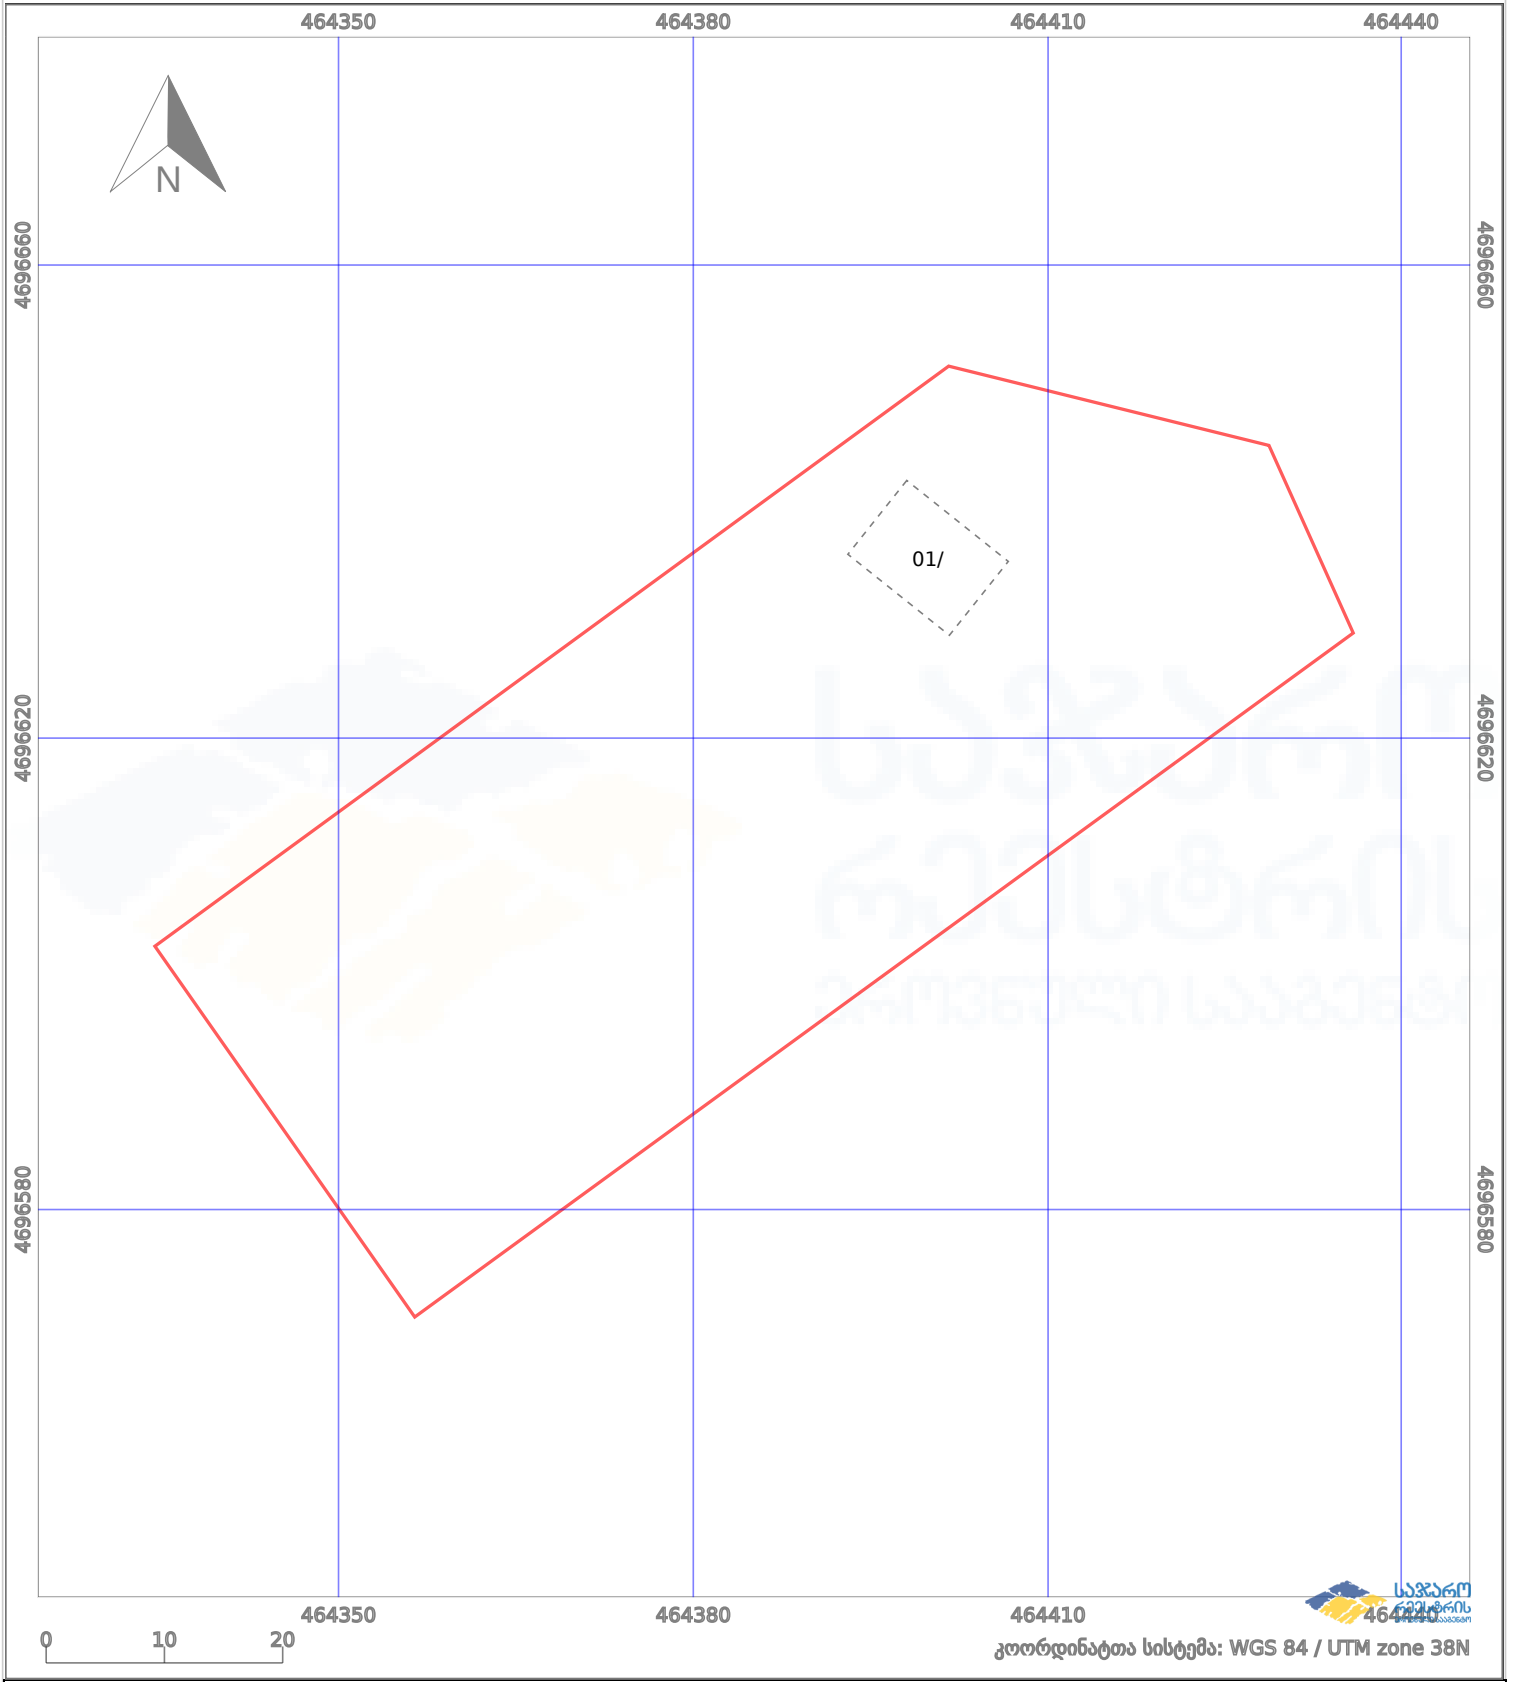

საკადასტრო გეგმა

საჯარო რეესტრის ეროვნული
სააგენტო

საკადასტრო კოდი:

71.62.54.168

ნაკვეთის დანიშნულება:

სასოფლო-სამეურნეო

განცხადების ნომერი:

882021844985

ფართობი:

3680 კვ.მ (WGS 84 / UTM zone 38N)

მომზადების თარიღი:

11/10/2021

	ნაკვეთის საზღვარი		პირობითი აღნიშვნები: მშენებარე ნაგებობა		აშენებული ნაგებობა
	საზღვარი ნაგებობა		ტყის ფონდი		ვალდებულება