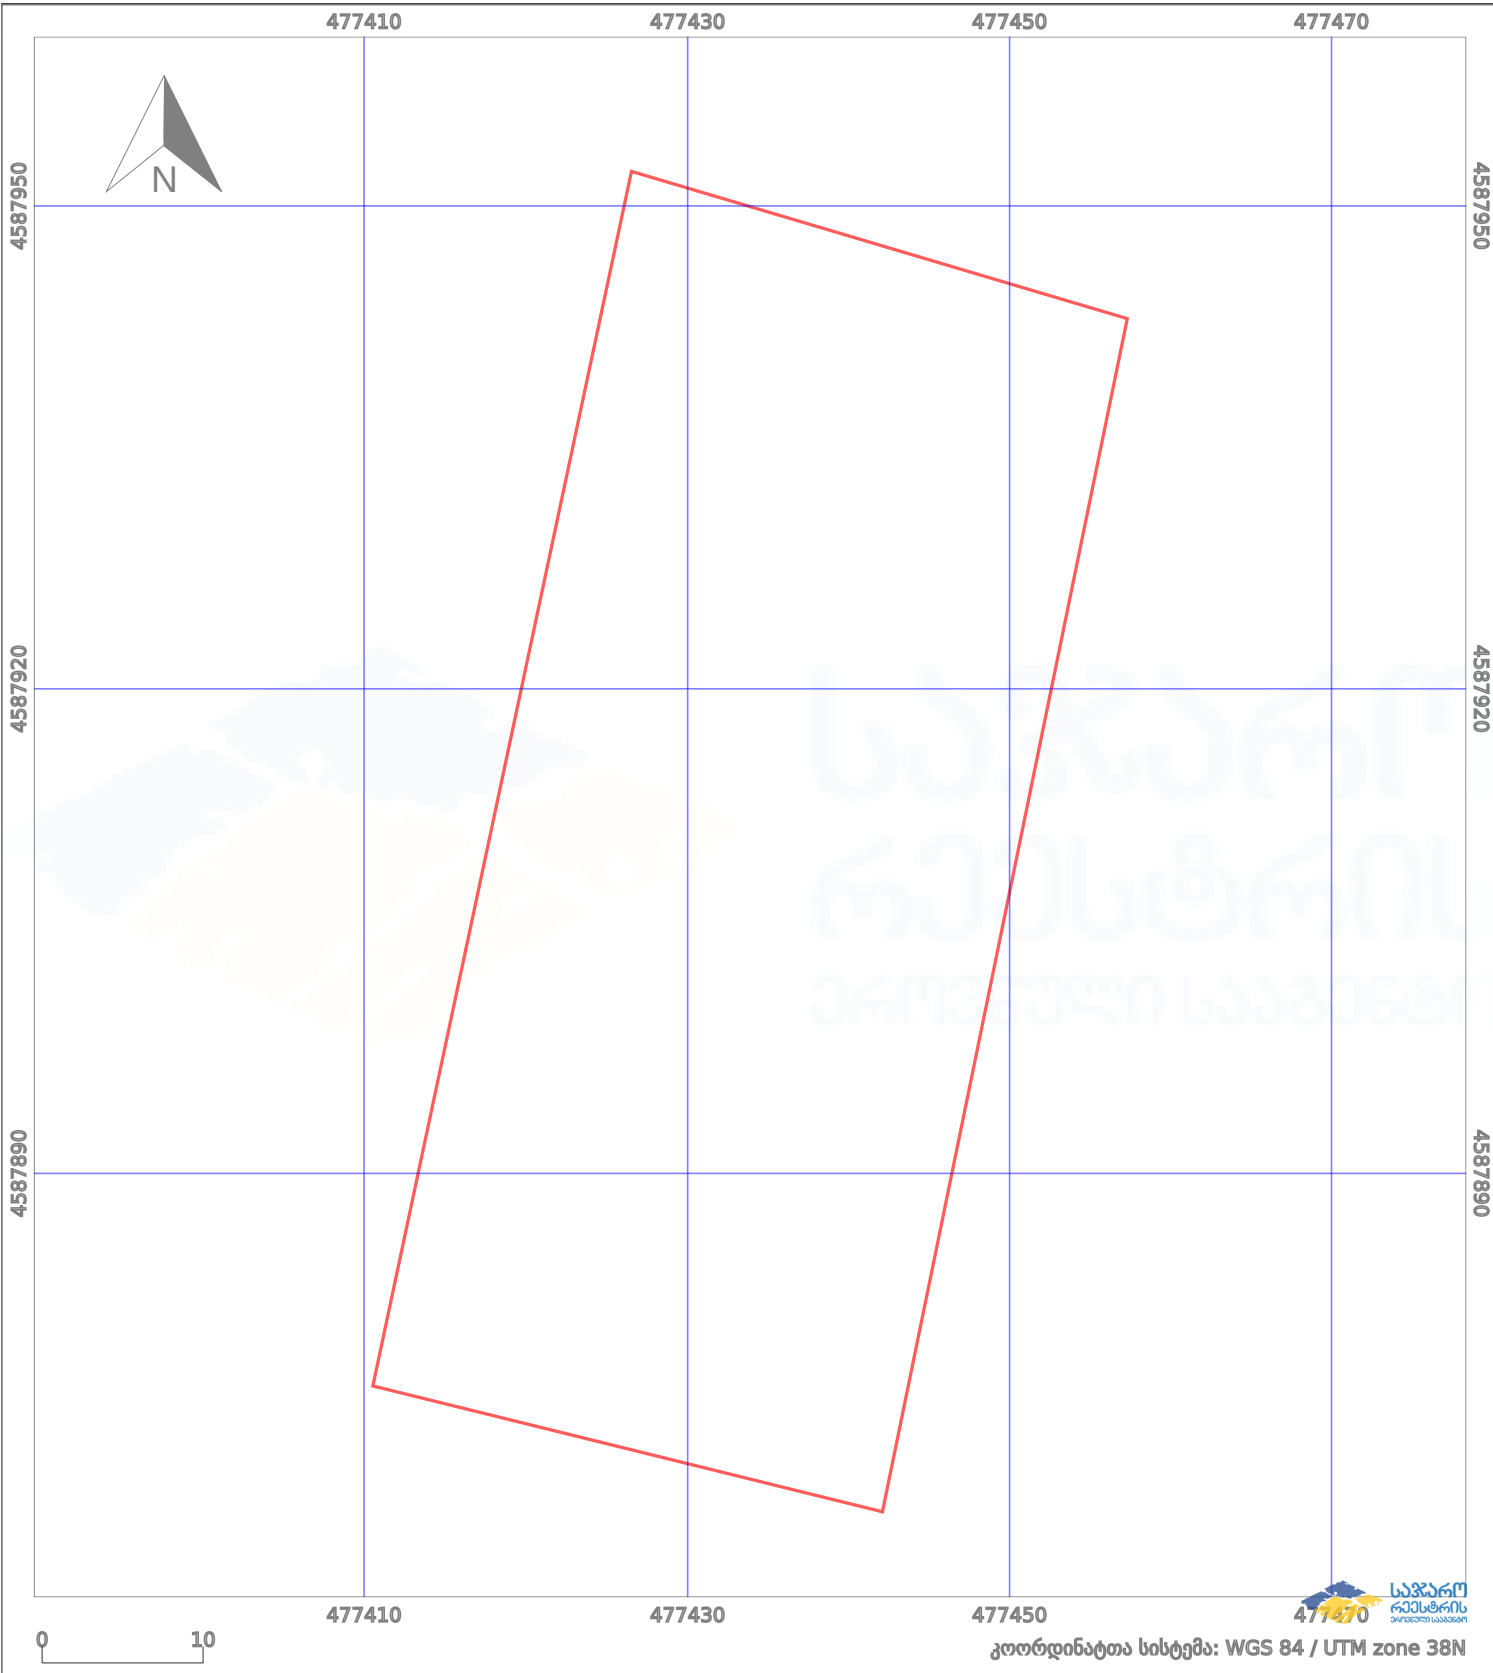

საკადასტრო გეგმა

საქართველოს რეესტრის ეროვნული სააგენტო

საკადასტრო კოდი: **83.05.02.427**

ნაკვეთის დანიშნულება:

სასოფლო-სამეურნეო(საკარმიდამო)

განცხადების ნომერი: **882022296457**

ფართობი:

2460 კვ.მ (WGS 84 / UTM zone 38N)

მომზადების თარიღი: **02/05/2022**

პირობითი აღნიშვნები:

	ნაკვეთის საზღვარი		მშენებარე ნაკებობა		აშენებული ნაკებობა		ქარსაფარი ზოლი
	საზომრივი ნაკებობა		ტყის ფონდი		ვალდებულება		