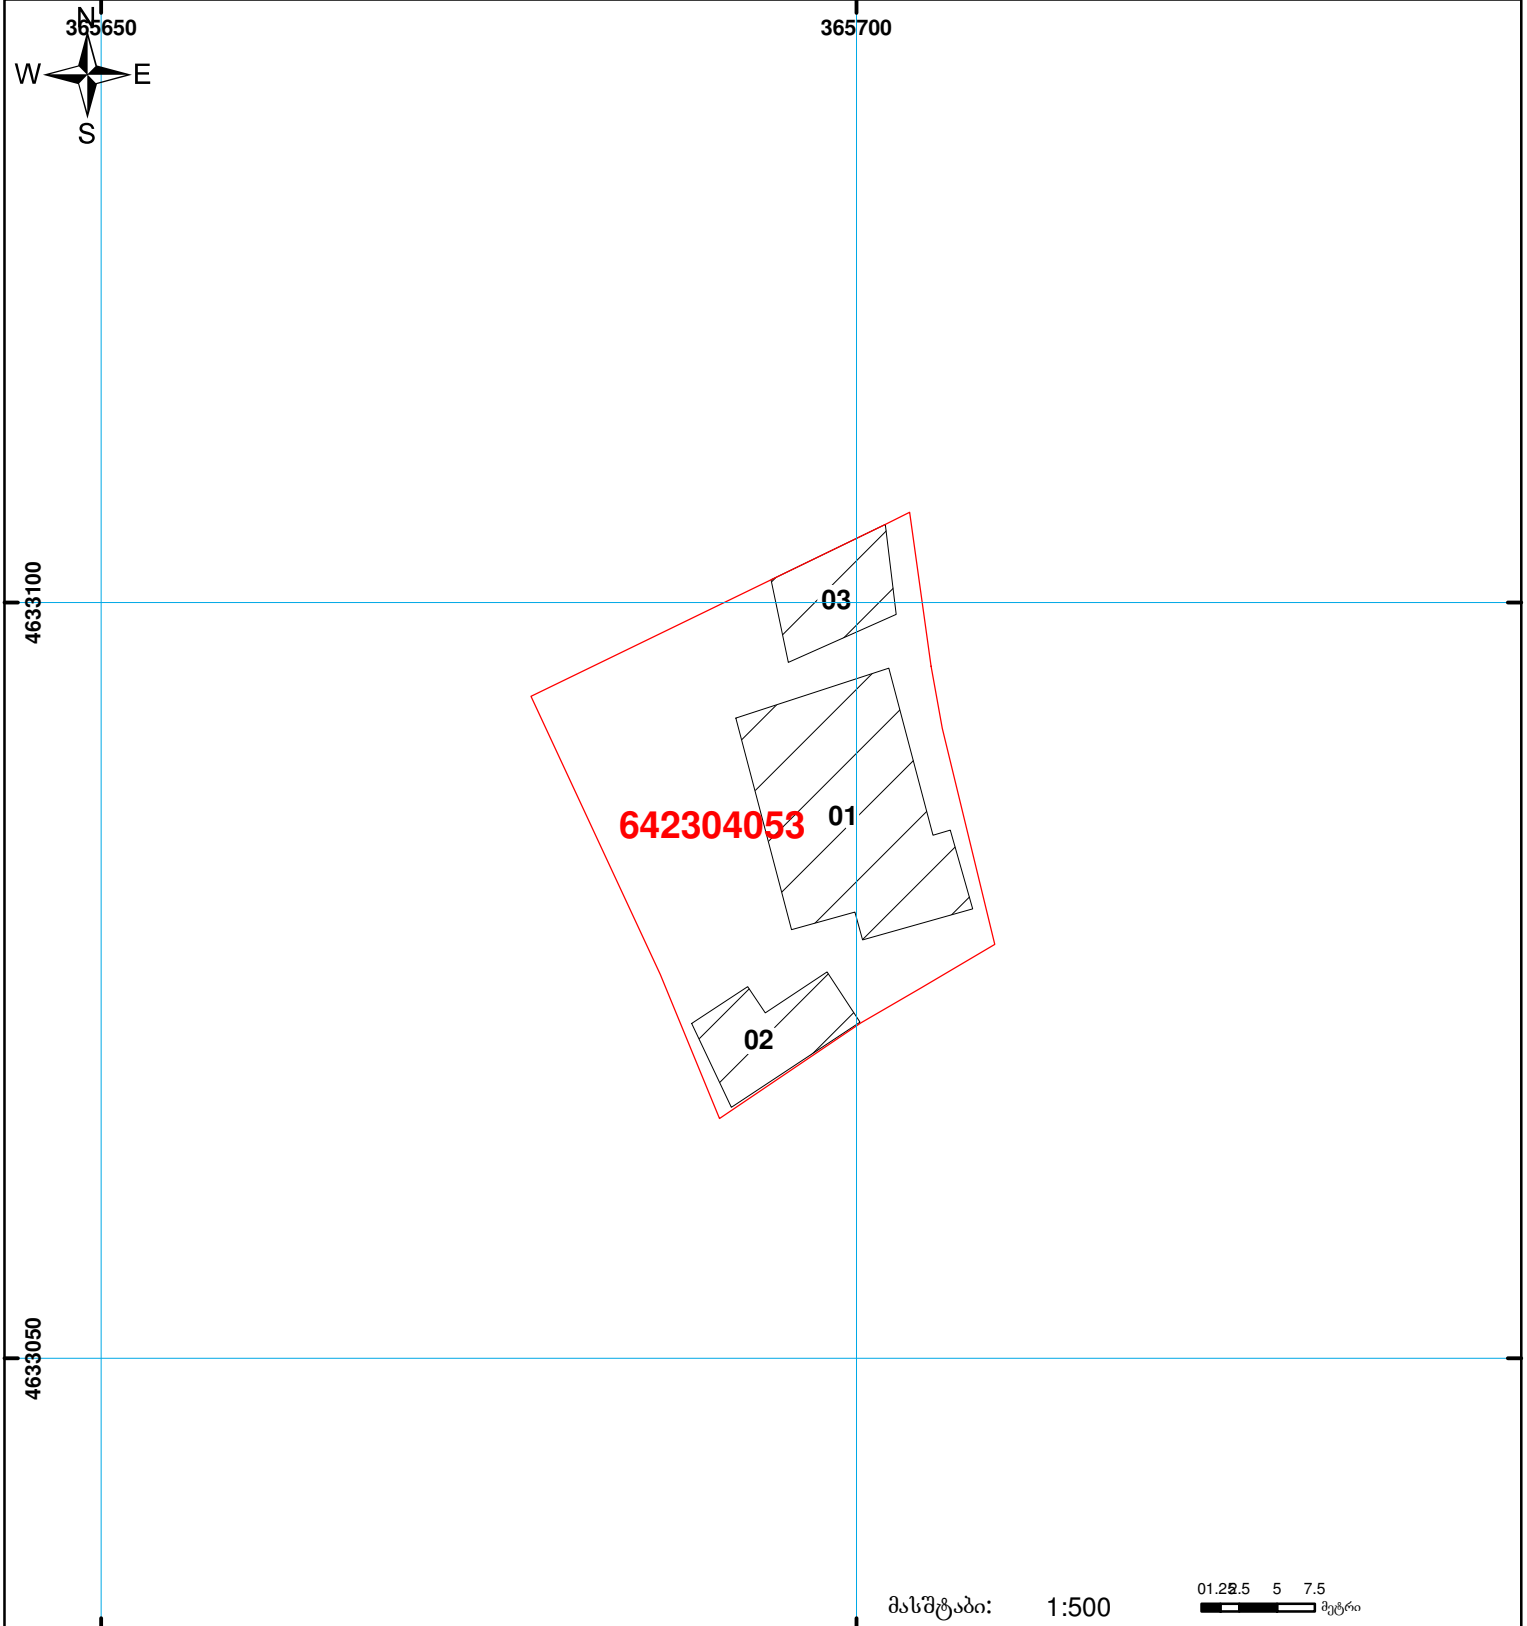

საქართველოს იუსტიციის სამინისტრო
საჯარო რეგისტრის ეროვნული სააგენტო

საკადასტრო გეგმა

მიწის ნაკვეთის საკადასტრო კოდი: 64 23 04 053

ბანცნაღების რეგისტრაციის ნომერი: 882009230309

მიწის ნაკვეთის ფართობი: 700 კვ.მ.

ღანიშნულება: სასოფლო-სამეურნეო

კატეგორია:

გომზადების თარიღი: 04.08.09

	შენობა-ნაგებობა, პირობითი ნომერი/სართულიანობა		ვალდებულება		საზოგადოებრივი ნაგებობა
	მიწის ნაკვეთის საკადასტრო საზღვარი		მშენებარე ნაგებობა	0.00 00'0" (საერთაშორისო) სისტემის კოორდ. UTM	