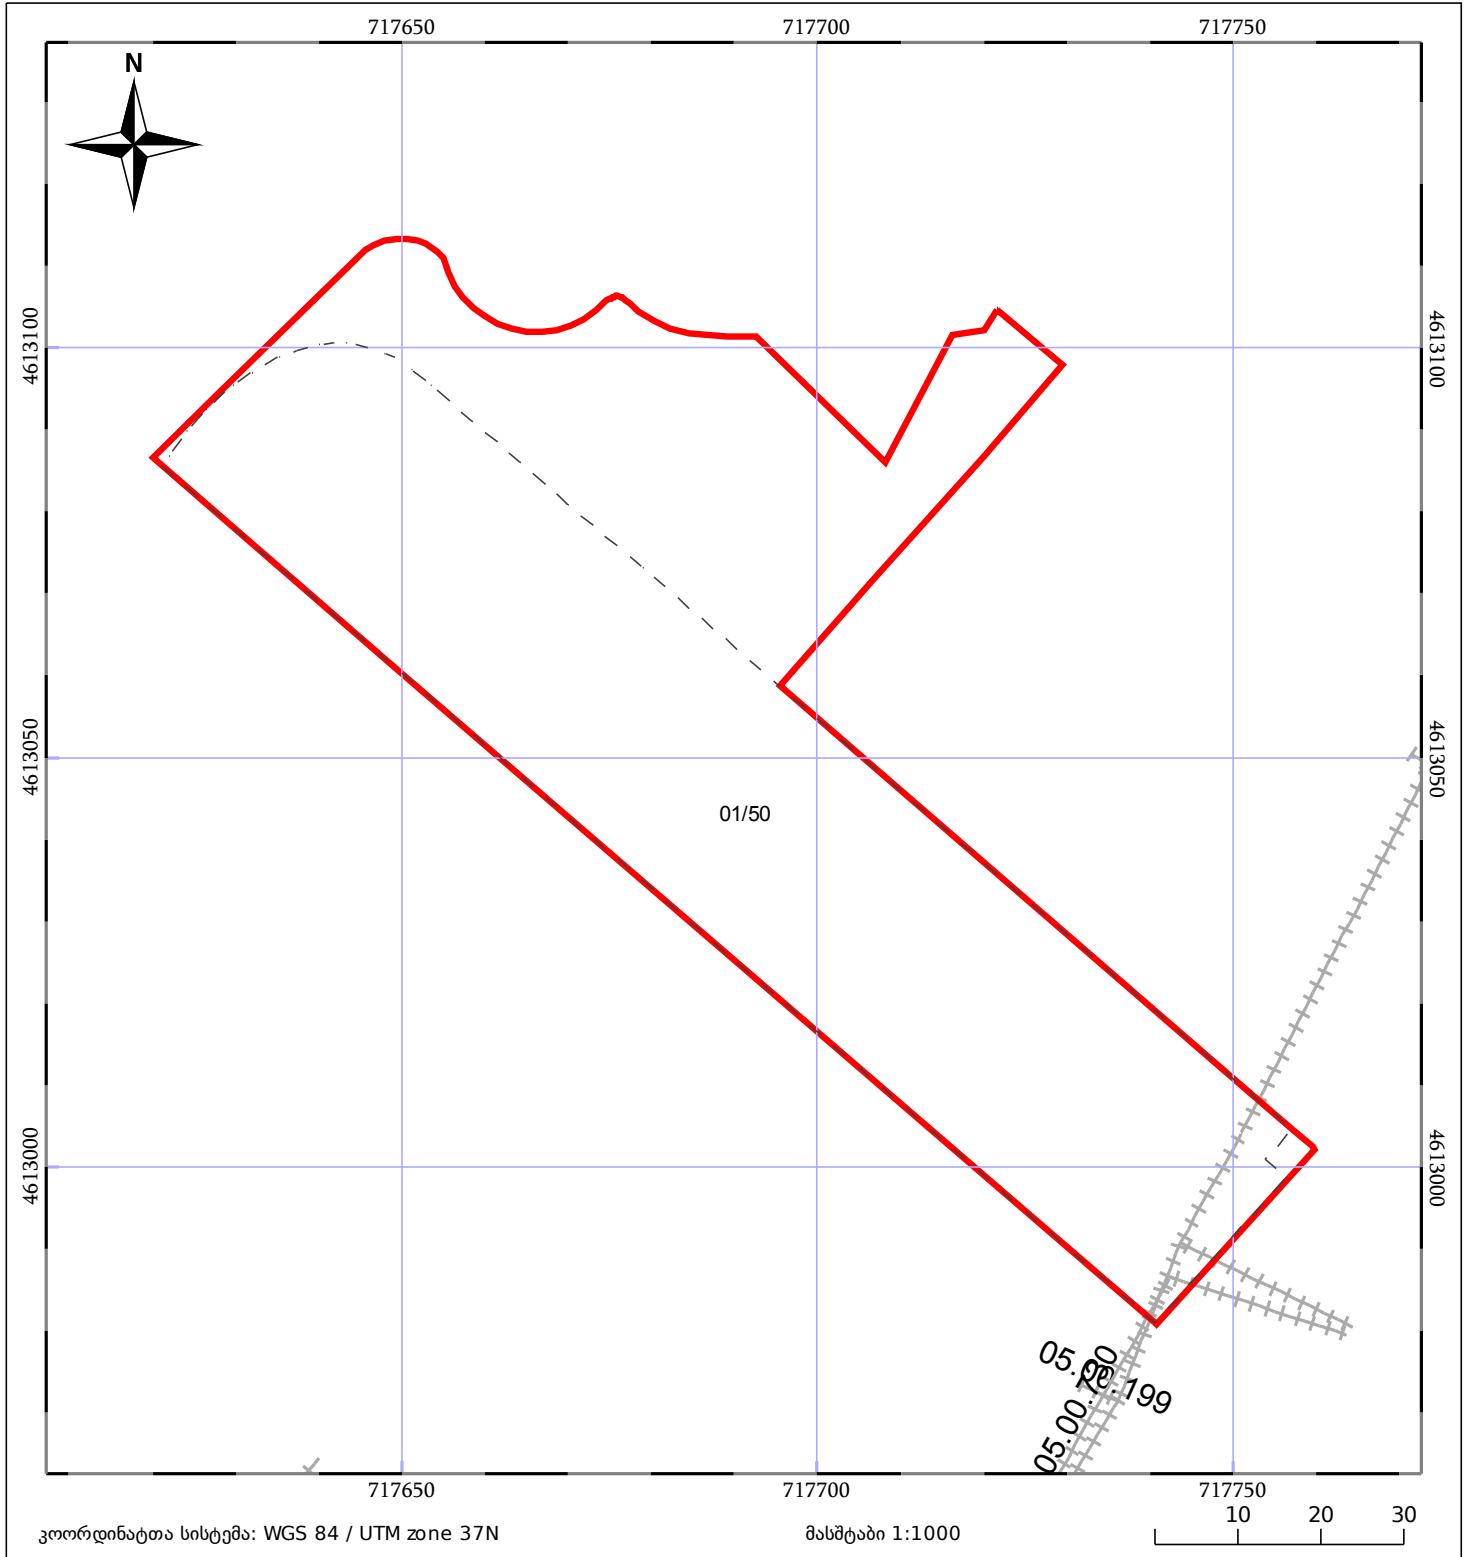

# საკადასტრო გეგმა

საჯარო რეესტრის ეროვნული  
სააგენტო

საკადასტრო კოდი: **05.24.05.222**

ნაკვეთის დანიშნულება:

არასასოფლო სამეურნეო

განცხადების ნომერი: **882019351241**

ფართობი:

**6444 კვ.მ (WGS 84 / UTM zone 38N)**

**6439 კვ.მ (WGS 84 / UTM zone 37N)**

მომზადების თარიღი: **10/05/2019**

|       |                              |       |                    |  |             |
|-------|------------------------------|-------|--------------------|--|-------------|
| 05/25 | მშენებარე ნაგებობა           | 05/25 | შენობა/ნაგებობა    |  | ტყის ფონდი  |
|       | ნაკვეთის საკადასტრო საზღვარი |       | სამობრივი ნაგებობა |  | ვალდებულება |