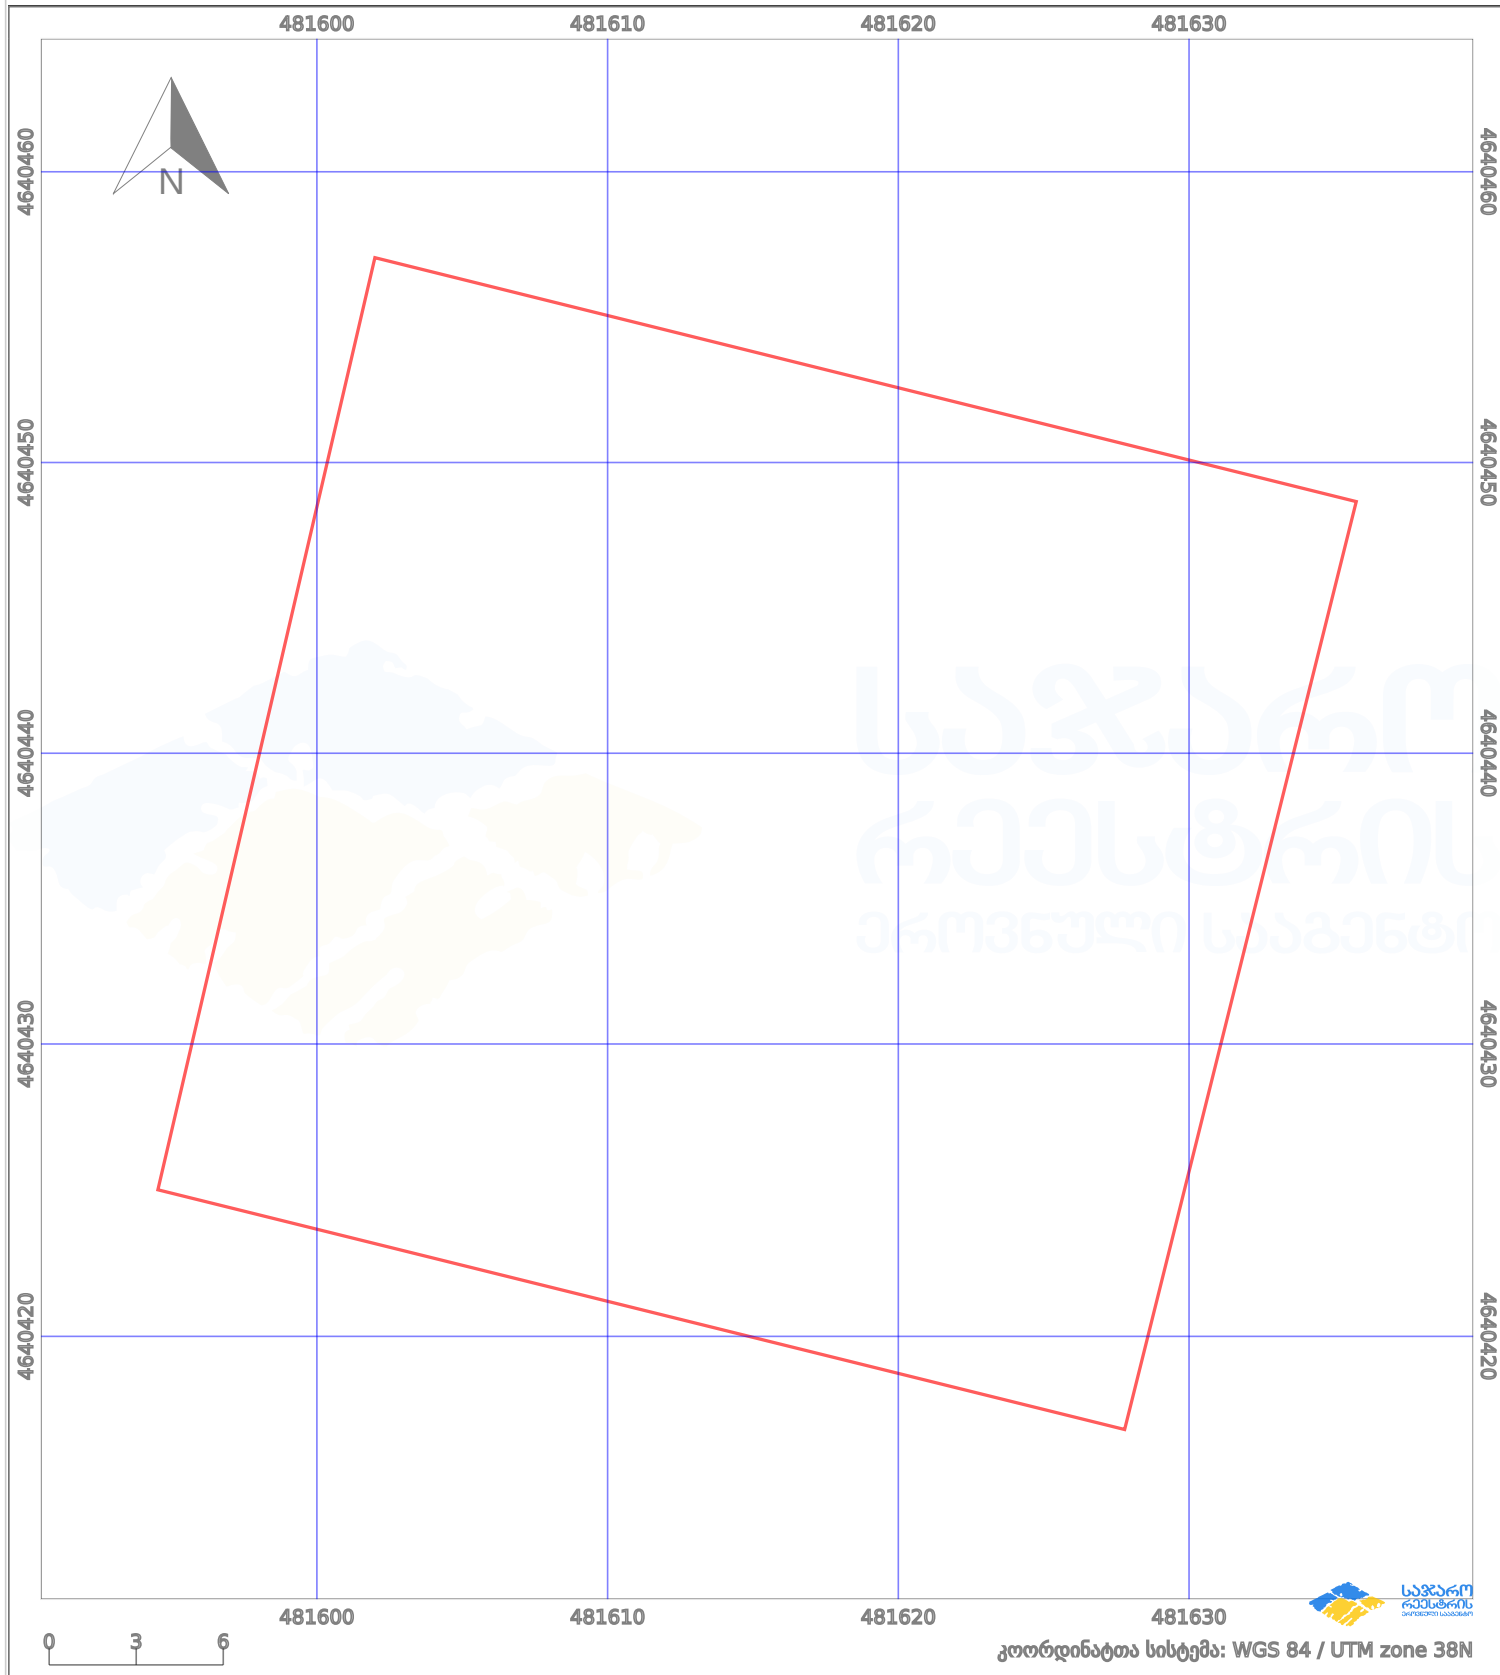

# საკადასტრო გეგმა

საქართველოს ეროვნული  
საკადასტრო

საკადასტრო კოდი:

72.04.14.1023

ნაკვეთის დანიშნულება:

სასოფლო-სამეურნეო(სახნავი)

განცხადების ნომერი:

882024544046

ფართობი:

1134 კვ.მ (WGS 84 / UTM zone 38N)

მომზადების თარიღი:

25/04/2024

პირობითი აღნიშვნები:

- |  |                   |  |                    |  |                    |  |                     |
|--|-------------------|--|--------------------|--|--------------------|--|---------------------|
|  | ნაკვეთის საზღვარი |  | მშენებარე ნაგებობა |  | ამენებული ნაგებობა |  | მინისქვეშა ნაგებობა |
|  | საზღვრის ნაგებობა |  | ტყის ფონდი         |  | ვალდებულება        |  | ქარსაფარი ბოლი      |