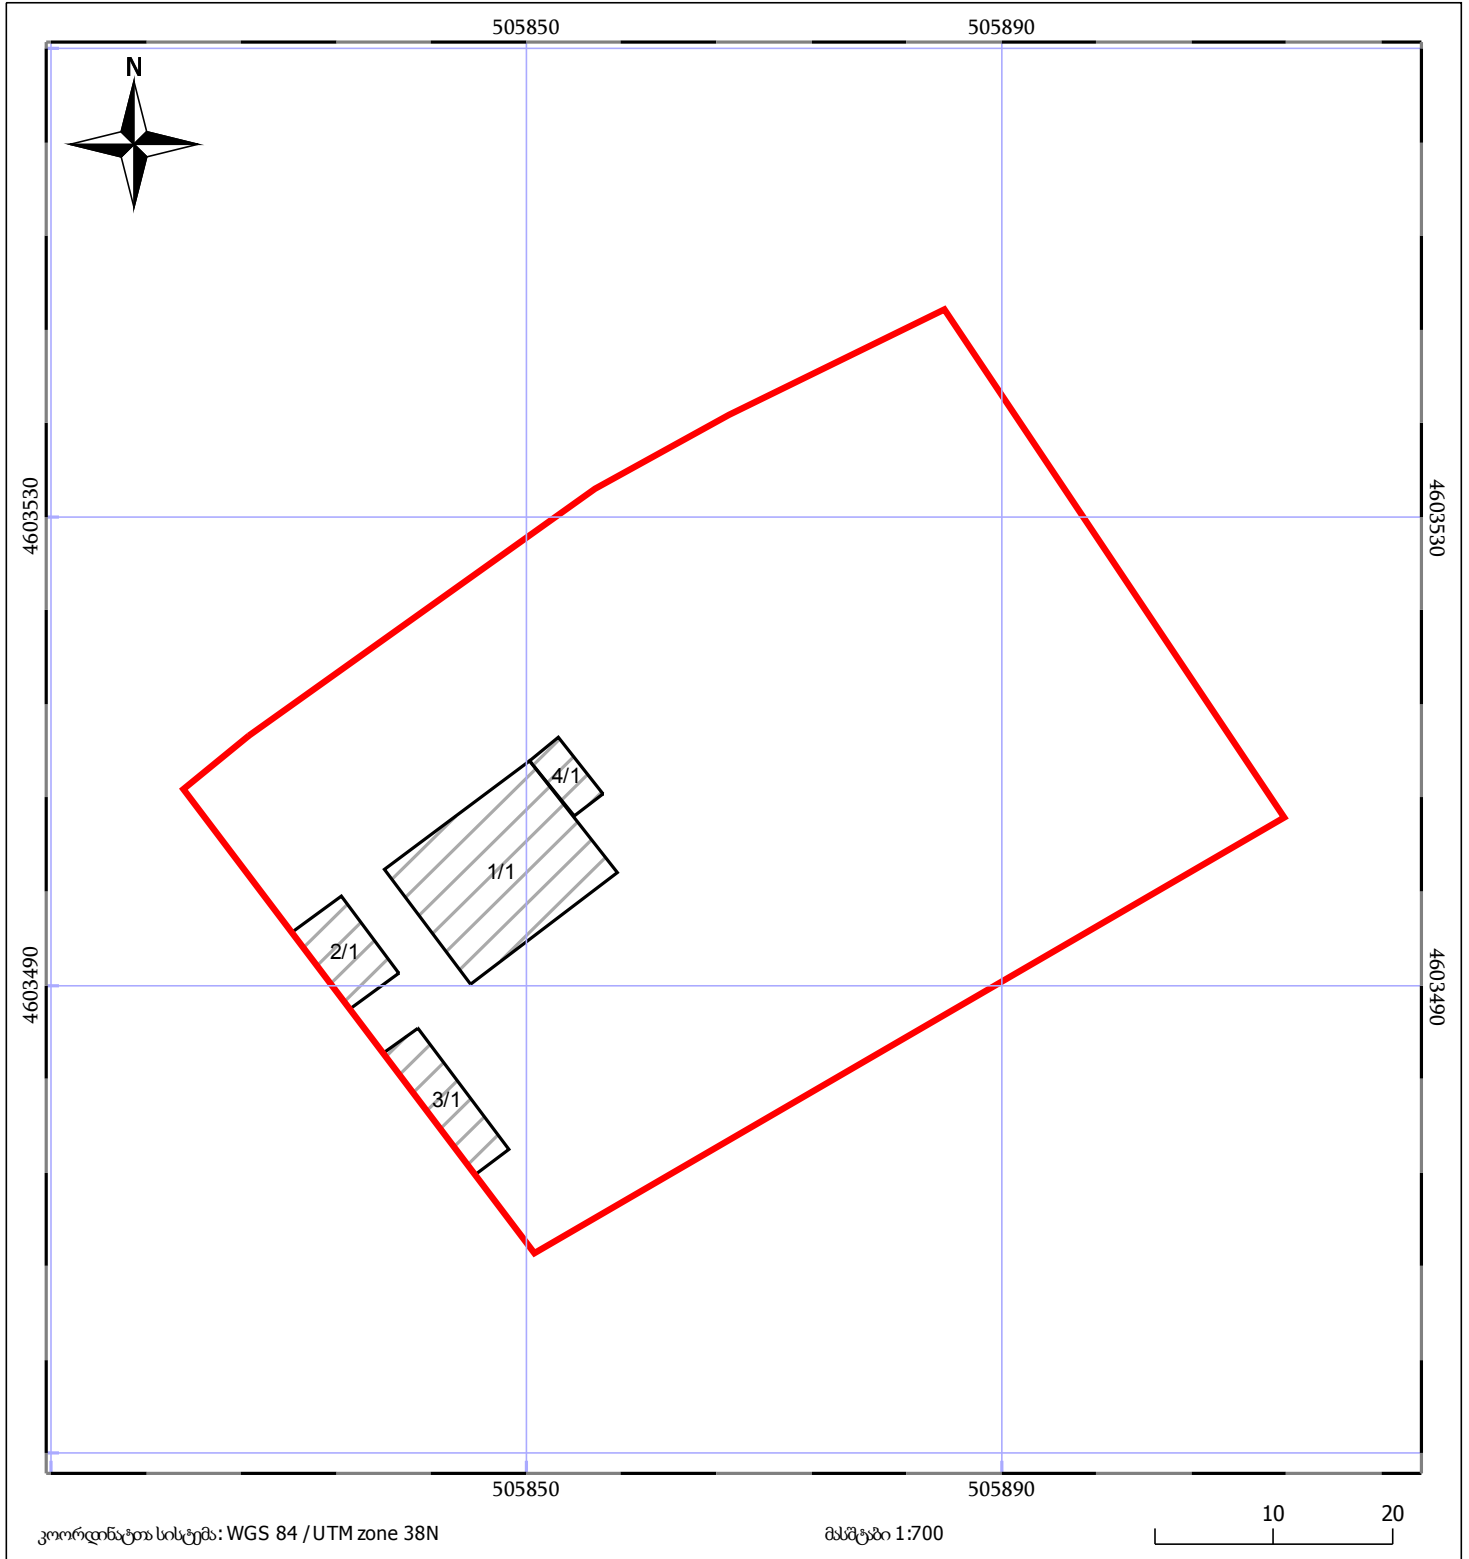

საკადასტრო გეგმა

საჯარო რეესტრის ეროვნული
სააგენტო

საკადასტრო კოდი: 81.13.08.008

ნაკვეთის დანიშნულება:

სასოფლო-სამეურნეო

განცხადების ნომერი: 882017737014

ფართობი:

3900 კვ.მ (WGS 84 / UTM zone 38N)

მომზადების თარიღი: 12/09/2017

05/25 მშენებარე ნაგებობა	05/25 შენობა/ნაგებობა	ტყის ფონდი
ნაკვეთის საკადასტრო საზღვარი	ხაზობრივი ნაგებობა	ვალდებულება