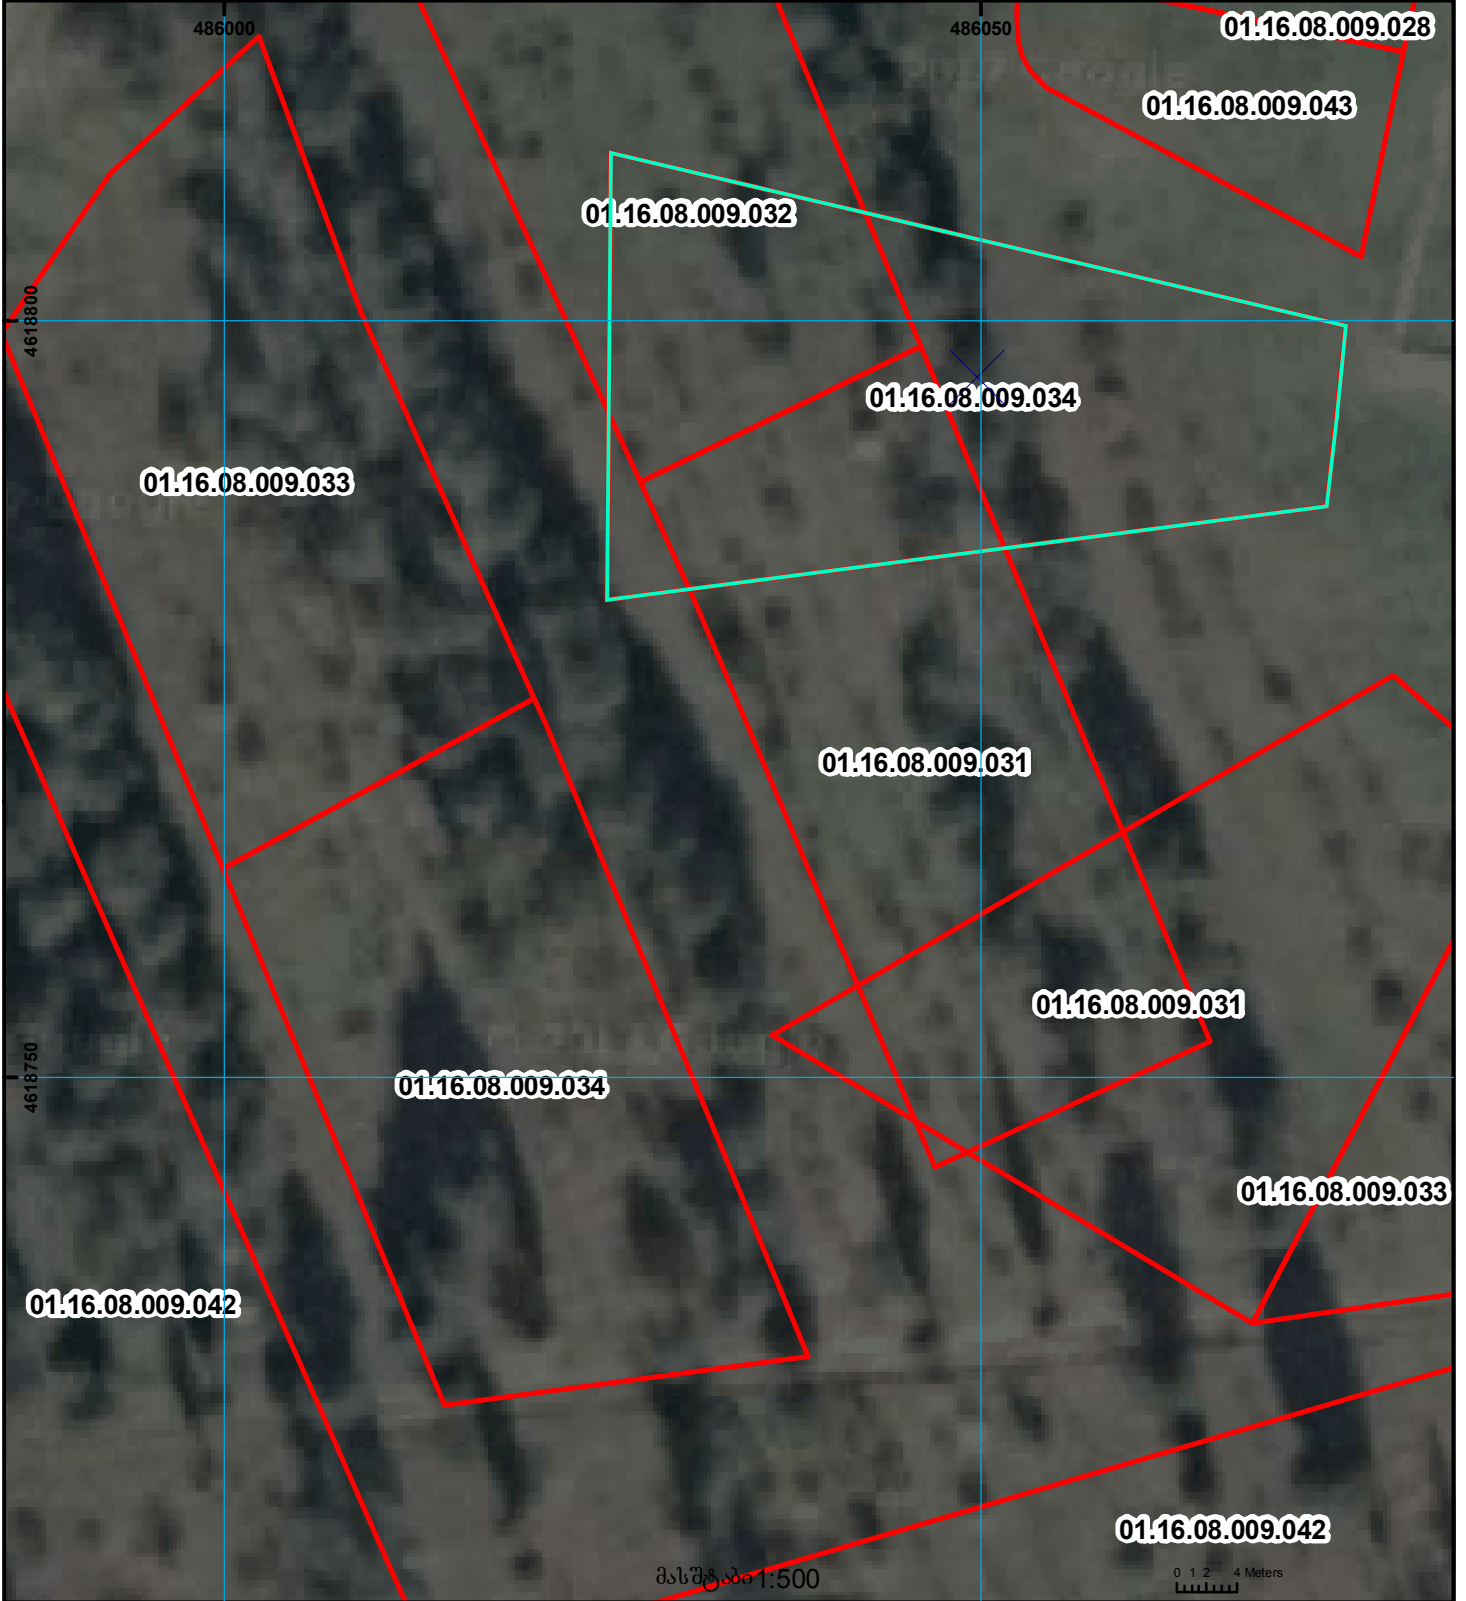

1/3 მეტად ნაკვეთი იცვლის კოორდინატებს

მიწის ნაკვეთის საკადასტრო კოდი: 01.16.08.009.034
 განცხადების რეგისტრაციის ნომერი: 882017308421
 მიწის ნაკვეთის ფართობი: 1000 კვ.მ.
 მომზადების თარიღი: 27.04.17

	შენიშვნა-ნაგებობა, პირობითი ნომერი/სართულიანობა		ვალდებულება		ხაზობრივი ნაგებობა	 UTM (საერთაშორისო) სისტემის კოორდ.
	მიწის ნაკვეთის საკადასტრო საზღვარი		შეენებარე ნაგებობა		მიწისქვეშა ნაგებობა	