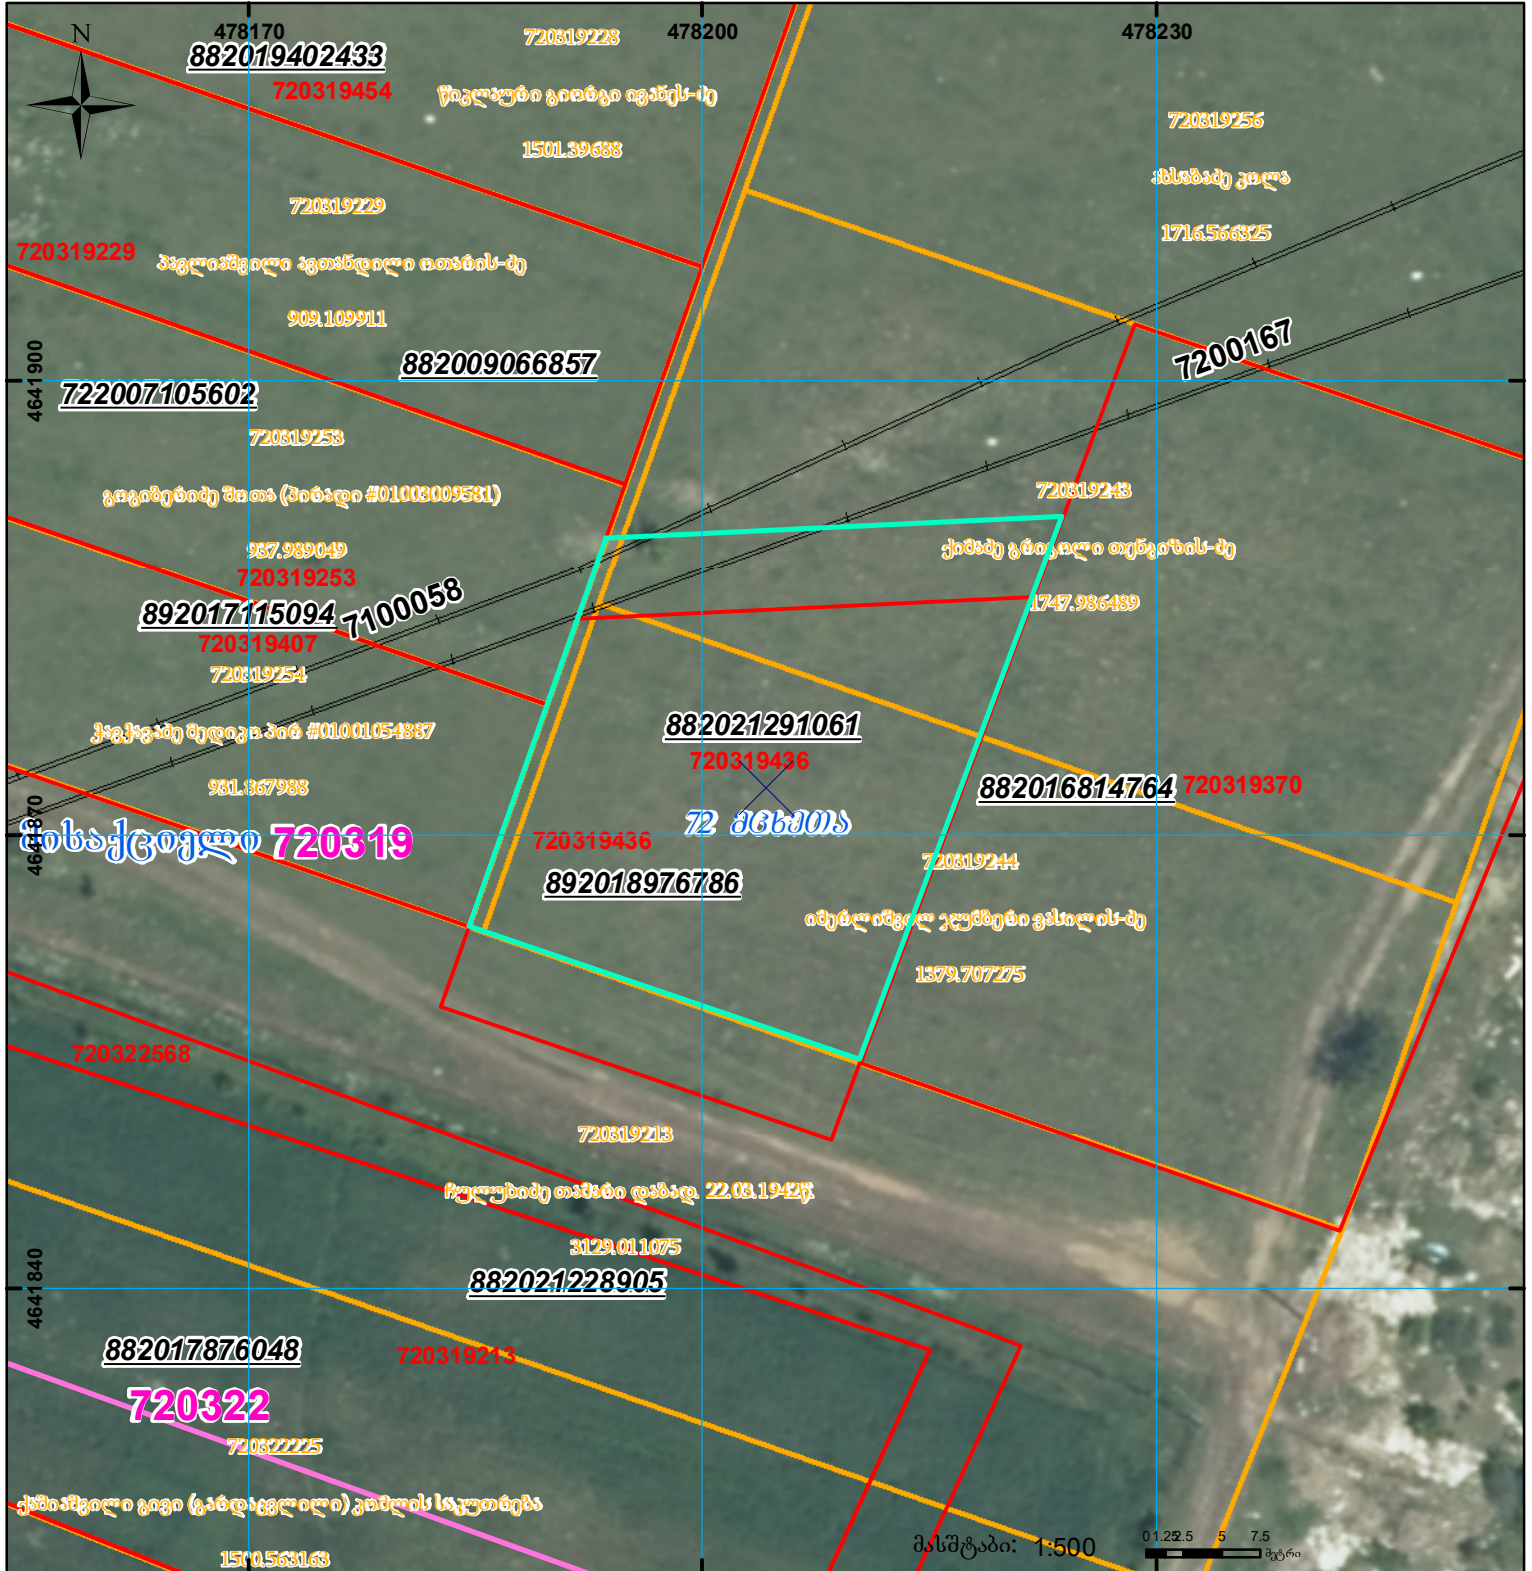

ნაკვეთი 1/3-ზე ნაკლებად იცვლის ალბიმფლებარეობას

მიწის ნაკვეთის საკადასტრო კოდი: 720319436
 ბანცხალების რეგისტრაციის ნომერი: 882021291061
 მიწის ნაკვეთის ფართობი: 900 კვ.მ.
 დანიშნულება:
 მომზადების თარიღი: 15.04.21

	შენიშნული ნაკვეთი, პირობითი ნომერი/სართულიანობა		ვალდებულება		სარეგისტრაციოდ წარმოდგენილი ნაკვეთი
	მიწის ნაკვეთის საკადასტრო საზღვარი		შუენებარე ნაკვეთი		საზობრევი ნაკვეთი

UTM (საერთაშორისო) სისტემის კოორდ.