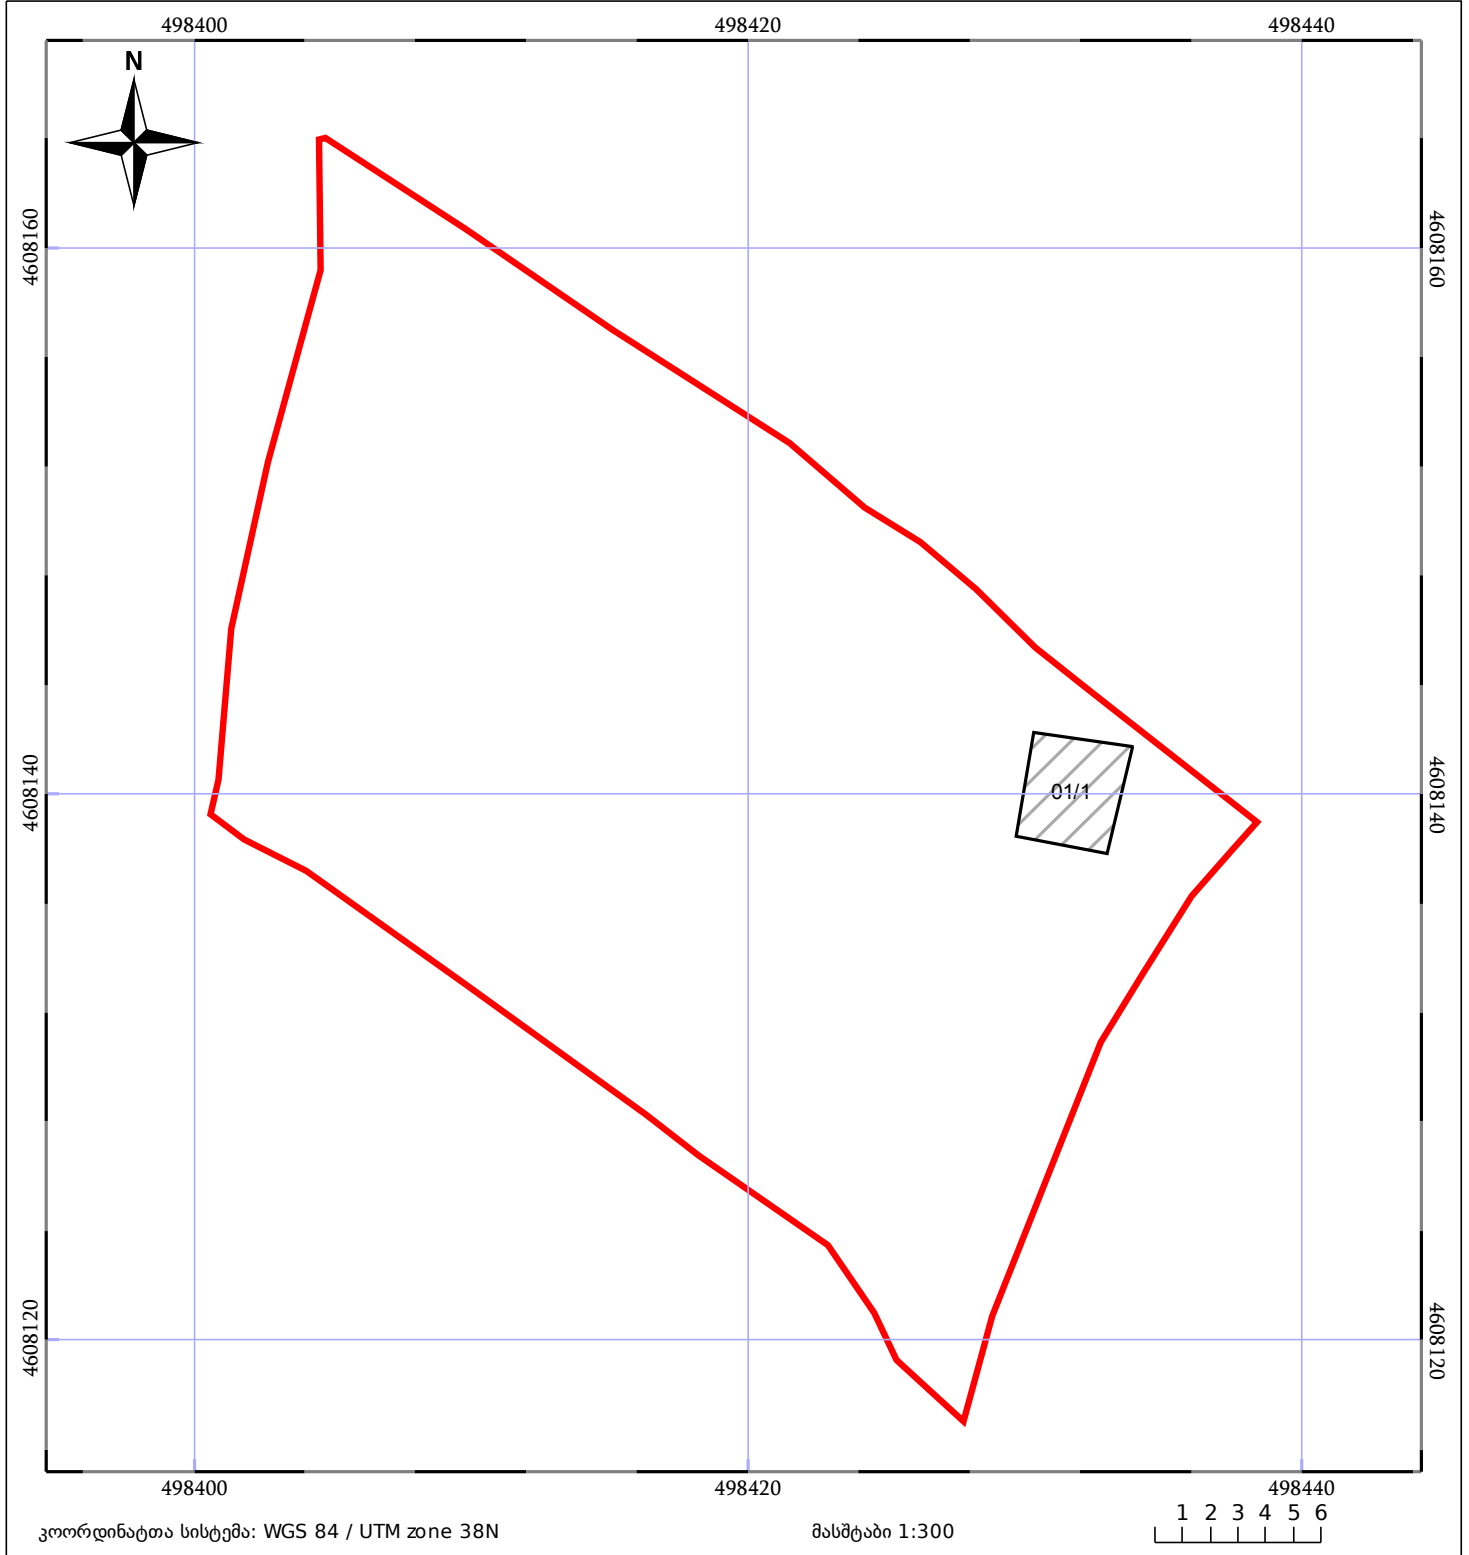

საკადასტრო გეგმა

საჯარო რეესტრის ეროვნული
სააგენტო

საკადასტრო კოდი: **81.07.19.647**

ნაკვეთის დანიშნულება:

სასოფლო-სამეურნეო (საკარმიდამო)

განცხადების ნომერი: **882023060836**

ფართობი:

846 კვ.მ (WGS 84 / UTM zone 38N)

მომზადების თარიღი: **27/01/2023**

05/25	მშენებარე ნაგებობა		ნაკვეთის საკადასტრო საზღვარი	05/25	შენობა/ნაგებობა
	სამობრივი ნაგებობა		ტყის ფონდი		ვალდებულება