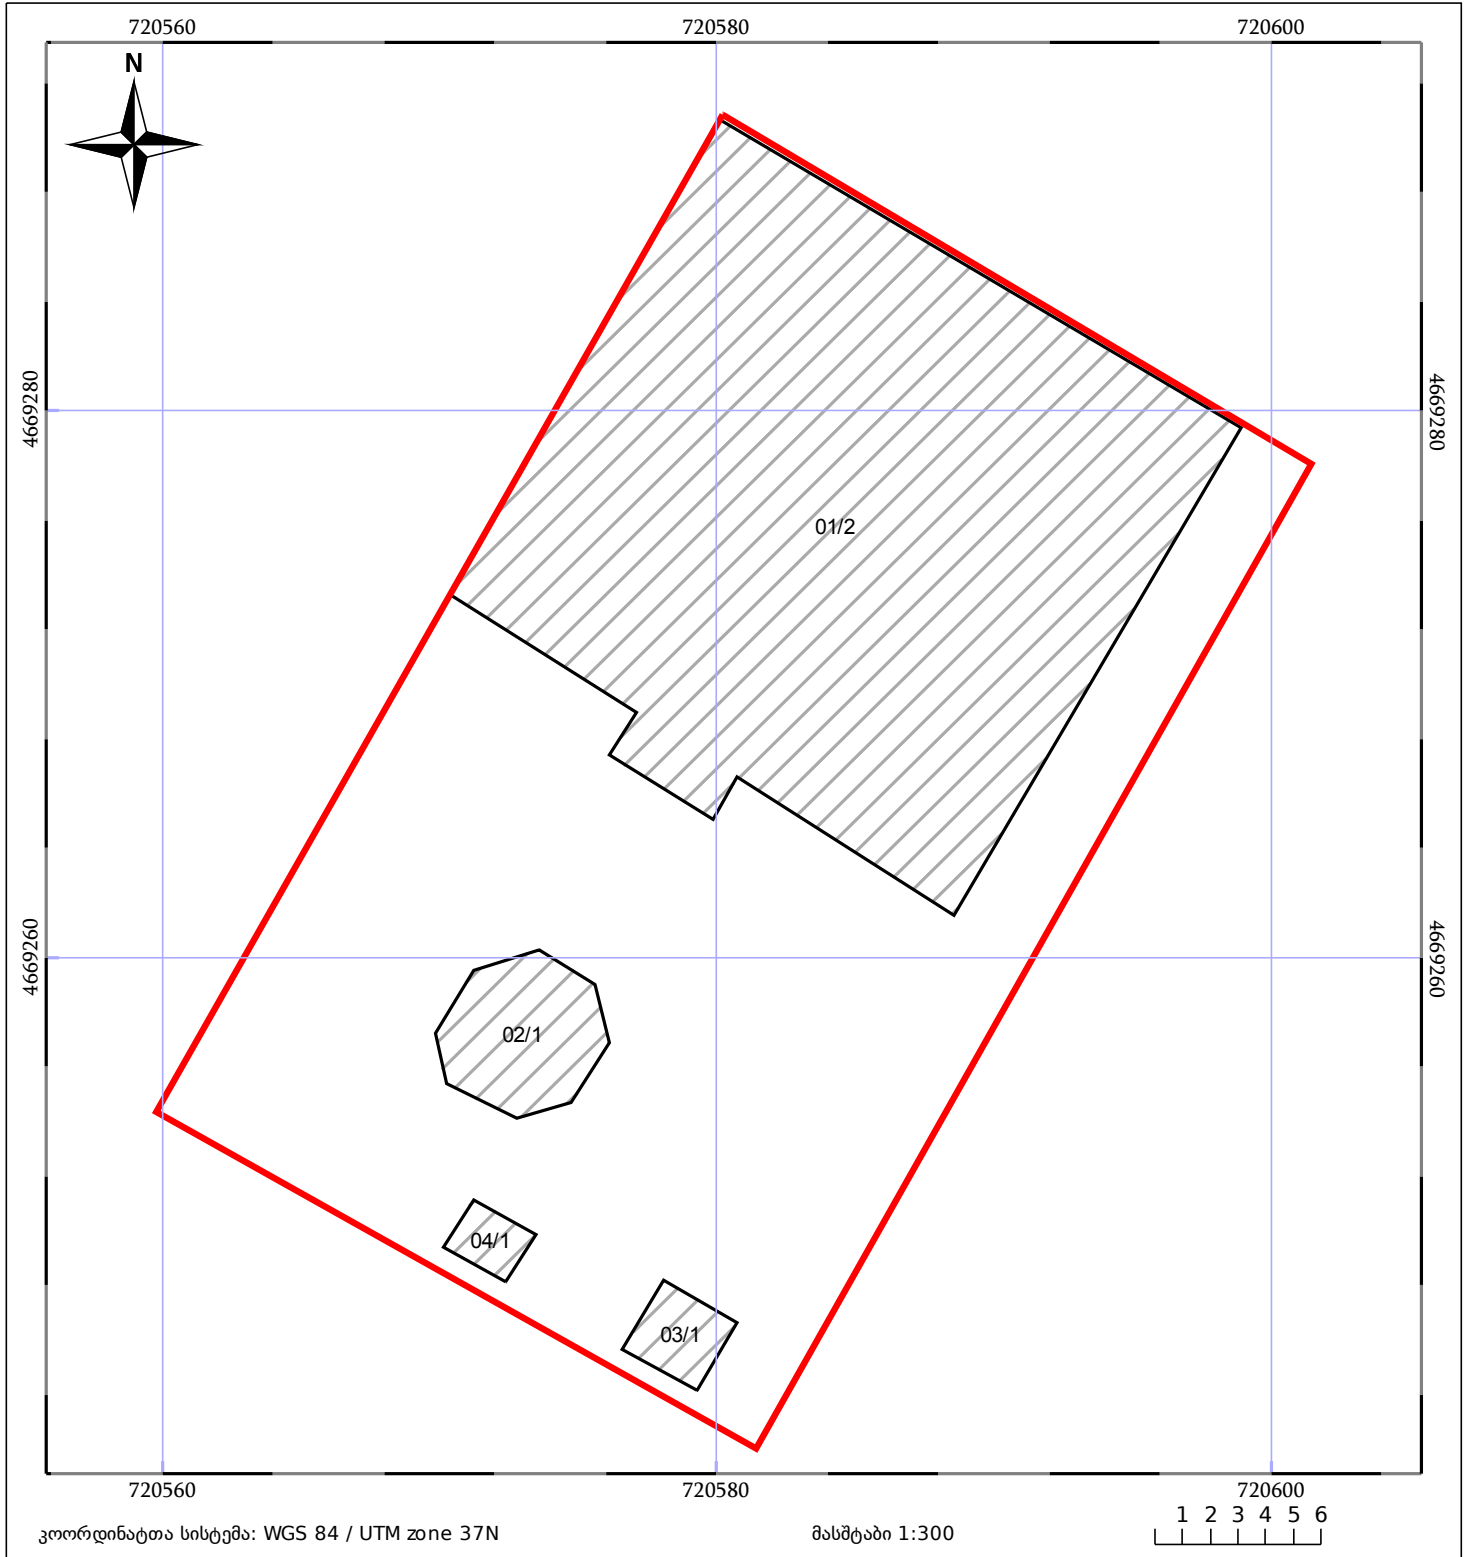

# საკადასტრო გეგმა

საჯარო რეესტრის ეროვნული  
სააგენტო

საკადასტრო კოდი: **04.01.12.309**

ნაკვეთის დანიშნულება:

არასასოფლო სამეურნეო

განცხადების ნომერი: **882016716837**

ფართობი:

**1035 კვ.მ (WGS 84 / UTM zone 38N)**

**1034 კვ.მ (WGS 84 / UTM zone 37N)**

მომზადების თარიღი: **30/11/2016**

ნაკვეთის საკადასტრო საზღვარი	ხაზობრივი ნაგებობა	ტყის ფონდი
მენლობა/ნაგებობა	მშენებარე ნაგებობა	ვალდებულება