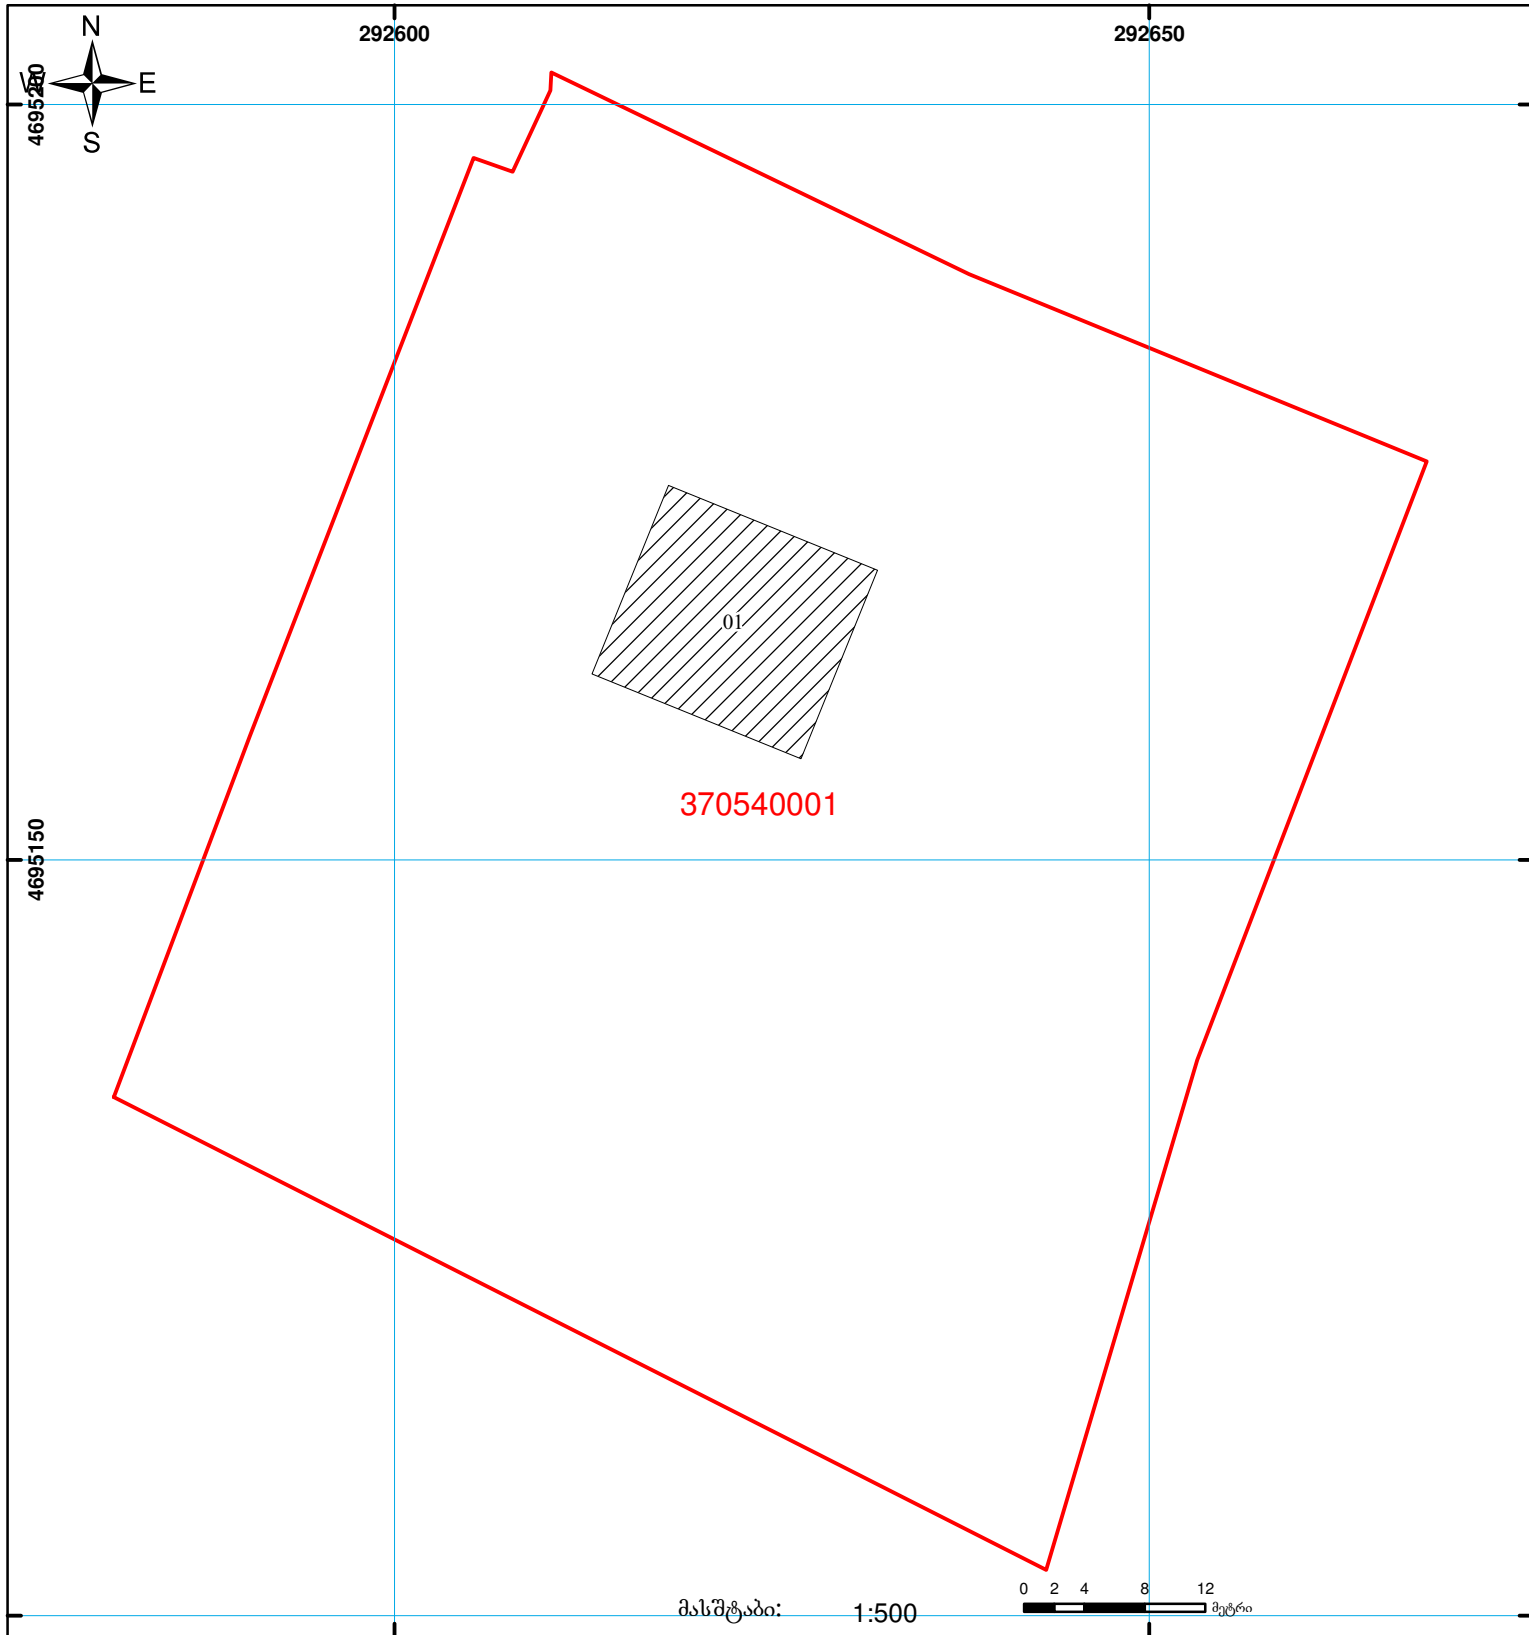

საქართველოს იუსტიციის სამინისტრო
საჯარო რეგისტრის ეროვნული სააგენტო

საკადასტრო გეგმა

მიწის ნაკვეთის საკადასტრო კოდი: 37 05 40 001

ბანცხალების რეგისტრაციის ნომერი: 882010498400

მიწის ნაკვეთის ფართობი: 4992 კვ.მ.

ღანიშნულება: სასოფლო-სამეურნეო

კატეგორია: საკარმიდამო

მოგზალების თარიღი: 01.03.10

	შენიშნულობა, პირობითი ნომერი/სართულიანობა		ვალდებულება		საზობრივი ნაკებობა	 00'0" 0.00" UTM (საერთაშორისო) სისტემის კოორდ.
	მიწის ნაკვეთის საკადასტრო საზღვარი		მშენებარე ნაკებობა			